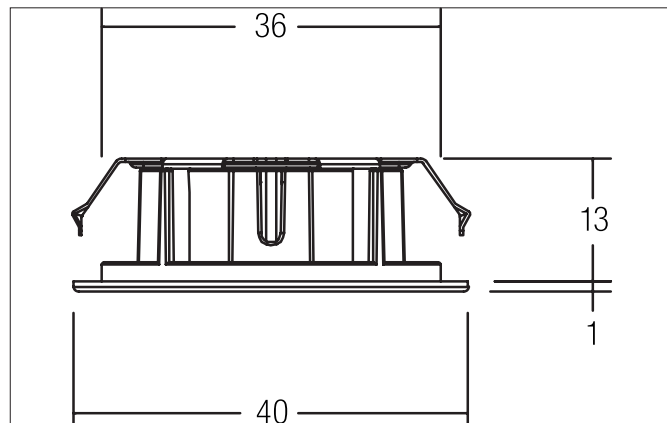

LED-Einbaudownlight

Artikel-Nr. 12095263

Licht.
Für Generationen.

Ausschreibungstext

LED-Einbaudownlight, alu matt, rund. Ausgeführt in kompakter Bauform für werkzeuglose Schnellmontage zum Deckeneinbau. Leuchte optimiert zur Installation in Möbeln und Holzwerkstoffen. Montageart: Einbaumontage, Montageort: Deckenmontage, Material: Aluminium / Kunststoff, Schutzart raumseitig: nach DIN EN 60529: IP20, Schutzklasse: (EN 61140) III, Spannung: 12V, Leistung: 2W, Anzahl der Leuchtmittel / Fassungen: 1.0 Stk, Lichtstrom: 175lm, Farbtemperatur: 3.200 K, Lichtfarbe: weiß, Abstrahlwinkel: 45°, Art der Dimmung: abhängig vom Betriebsgerät.

Artikeldaten	
Artikel-Nr.	12095263
GTIN	4251433911340
Kurzbeschreibung	LED-Einbaudownlight
Material	Aluminium / Kunststoff
Farbe	aluminium
Form	rund
Außendurchmesser	40 mm
Einbaudurchmesser	36 mm
Einbautiefe	13 mm
Lieferumfang	inkl. 2.000 mm Anschlussleitung
Nettogewicht	0,051 kg

LED-Einbaudownlight

Artikel-Nr. 12095263

Licht.
Für Generationen.

Lichttechnik	
Farbtemperatur	3200 K
Lichtfarbe	weiß
Lichtstrom	175 lm
Systemeffizienz	88 lm/W
Farbwiedergabe	CRI 81
Reflektor	hochglänzend
Abstrahlwinkel	45 °
Lichtverteilung	symmetrisch

Montagetechnik	
Montageart	Einbaumontage
Montageort	Deckenmontage
Verstellbarkeit	nicht verstellbar
Prüfzeichen	MM
Weitere Hinweise	keine Abdeckung mit Wärmedämmmaterial

Logistische Daten	
Bruttogewicht	0,129 kg
Länge Verpackung	70 mm
Breite Verpackung	47 mm
Höhe Verpackung	81 mm