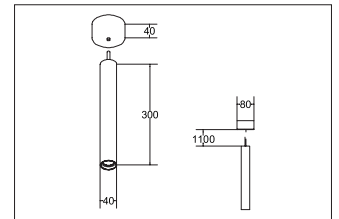

LED-Pendelleuchte CREION  
**Artikel-Nr. 12022173**

LED-Pendelleuchte CREION, weiß. Ausführung in kompakter Bauform für die harmonische Implementierung in stimmige, architektonische Raumkonzepte.

. Montageart: Anbaumontage, Montageort: Deckenmontage, Material: Aluminium / Stahl / Kunststoff, Schutzart: nach DIN EN 60529: IP20, Schutzklasse: (EN 61140) I, Spannung: 230V AC 50Hz, Leistung: 3W, Anzahl der Leuchtmittel / Fassungen: 1.0 Stk, Lichtstrom: 220lm, Farbtemperatur: 3000K, Lichtfarbe: weiß, Abstrahlwinkel: 10°, mit Betriebsgerät, Art der Dimmung: schaltbar, .

<b>Artikel-Nr.</b>	<b>12022173</b>
<b>Preis</b>	99,00 €
<b>Stand:</b>	18.03.2020 20:54

Lichtfarbe	3000 K
Farbe	weiß
Abstrahlwinkel	10 °
Anzahl der Leuchtmittel / Fas-	1 Stk
Material	Aluminium / Stahl / Kunststoff
Leistung	3 W
Leuchtmittel	LED
Lieferung	inkl. Konverter zum Anschluss
Farbwiedergabe	CRI > 80
Art der Dimmung	schaltbar
Außendurchmesser	40 mm

Spannung	230V AC 50Hz
Lichtstrom	220 lm
Schutzart	IP20
Schutzklasse	I
Spannungsart	AC
Energieeffizienzklasse	A++ bis A
Höhe	300 mm
Schaltungsart sekundärseitig	Parallelschaltung
Pendellänge max.	1.100 mm
Pendellänge min.	150 mm