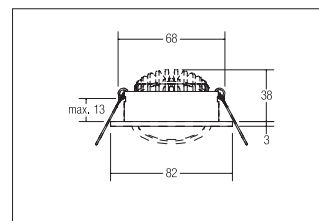

LED-Einbaustrahler, dimmbar

Artikel-Nr. 39261073

1.0 m	0.7 0.6	1369.2
2.0 m	1.4 1.3	342.3
3.0 m	2.1 1.9	152.1
4.0 m	2.8 2.5	85.6
5.0 m	3.5 3.1	54.8
	Ø (m)	E0(0°) [lx]

LED-Einbaustrahler, dimmbar, weiß, rund. Ausgeführt in kompakter Bauform für werkzeuglose Schnellmontage zum Deckeneinbau. Set inkl. Konverter für 230 V-Netzspannung, Phasenabschnitt, Maße Konverter: L 110 x B 50 x H 19 mm. Fassung: ohne, Montageart: Einbaumontage, Montageort: Deckenmontage, Material: Aluminium / Kunststoff, Schutzart: nach DIN EN 60529: IP20, Schutzklasse: (EN 61140) II, Spannung: 230V AC 50Hz, Leistung: 7W, Anzahl der Leuchtmittel / Fassungen: 1.0 Stk, Lichtstrom: 740lm, Farbtemperatur: 2700K, Lichtfarbe: weiß, Abstrahlwinkel: 38°, Verstellbarkeit: schwenkbar, mit Betriebsgerät, Art der Dimmung: Phasenabschnitt, . Diese Leuchte enthält eingebaute LED-Lampen. Die Lampen können in der Leuchte nicht ausgetauscht werden.

Artikel-Nr.	39261073	Anwendungsbereiche
Preis	73,90 €	HOME LIVING BÜRO KOMMUNIKATION HOTELLERIE GASTRONOMIE
Stand:	19.03.2020 19:34	

Lichtfarbe	2700 K
Farbe	weiß
Abstrahlwinkel	38 °
Anzahl der Leuchtmittel / Fas-	1 Stk
Material	Aluminium / Kunststoff
Leistung	7 W
Leuchtmittel	LED
Farbwiedergabe	CRI > 80
Art der Dimmung	Phasenabschnitt
Außendurchmesser	82 mm

Einbaudurchmesser	68 mm
Einbautiefe	38 mm
Spannung	230V AC 50Hz
Schutzart	IP20
Schutzklasse	II
Spannungsart	AC
Verstellbarkeit	schwenkbar
Energieeffizienzklasse	A++ bis A
Schwenkwinkel	30 °
Schaltungsart sekundärseitig	Parallelschaltung