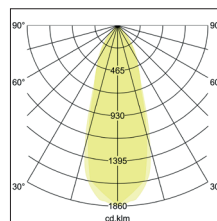

LED-Einbaustrahler, dimmbar

Artikel-Nr. 39261073

1.0 m	0.7 0.6	1369.2
2.0 m	1.4 1.3	342.3
3.0 m	2.1 1.9	152.1
4.0 m	2.8 2.5	85.6
5.0 m	3.5 3.1	54.8
	Ø (m)	E0(0°) [lx]

LED-Einbaustrahler, dimmbar, weiß, rund. Ausgeführt in kompakter Bauform für werkzeuglose Schnellmontage zum Deckeneinbau. Set inkl. Konverter für 230 V-Netzspannung, Phasenabschnitt, Maße Konverter: L 110 x B 50 x H 19 mm. Fassung: ohne, Montageart: Einbaumontage, Montageort: Deckenmontage, Material: Aluminium / Kunststoff, Schutzart: nach DIN EN 60529: IP20, Schutzklasse: (EN 61140) II, Spannung: 230V AC 50Hz, Leistung: 7W, Anzahl der Leuchtmittel / Fassungen: 1.0 Stk, Lichtstrom: 740lm, Farbtemperatur: 2700K, Lichtfarbe: weiß, Abstrahlwinkel: 38°, Verstellbarkeit: schwenkbar, mit Betriebsgerät, Art der Dimmung: Phasenabschnitt, . Diese Leuchte enthält eingebaute LED-Lampen. Die Lampen können in der Leuchte nicht ausgetauscht werden.

Artikel-Nr.	39261073	Anwendungsbereiche
Preis	73,90 €	HOME LIVING BÜRO KOMMUNIKATION HOTELLERIE GASTRONOMIE
Stand:	19.03.2020 19:34	

Lichtfarbe	2700 K
Farbe	weiß
Abstrahlwinkel	38 °
Anzahl der Leuchtmittel / Fas-	1 Stk
Material	Aluminium / Kunststoff
Leistung	7 W
Leuchtmittel	LED
Farbwiedergabe	CRI > 80
Art der Dimmung	Phasenabschnitt
Außendurchmesser	82 mm

Einbaudurchmesser	68 mm
Einbautiefe	38 mm
Spannung	230V AC 50Hz
Schutzart	IP20
Schutzklasse	II
Spannungsart	AC
Verstellbarkeit	schwenkbar
Energieeffizienzklasse	A++ bis A
Schwenkwinkel	30 °
Schaltungsart sekundärseitig	Parallelschaltung