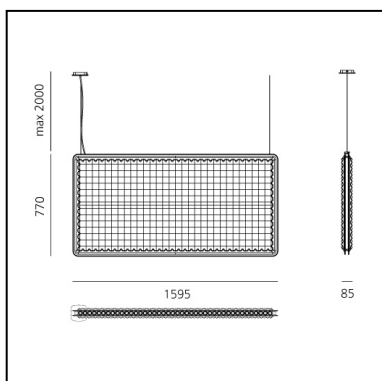

Eggboard Baffle - 1600x800 - Suspension/Ceiling - No Light - Green

Progetto CMR - Giacobone &
Roj

BESCHREIBUNG

Die gesamte Kollektion Eggboard arbeitet nach dem Prinzip der akustischen Absorption, um die Nachhallzeit des Schalls vor allem der entsprechenden Frequenzen der menschlichen Stimme zu begrenzen. Eine vertikale Pendelleuchte und Paneele mit Streiflicht für die Wand- oder Deckeninstallation sind neue Elemente, um eine Lichtlandschaft bei rundum ökologischer Qualität zu schaffen. Beide arbeiten mit Flexibilität auf die Lichtleistungen, die mit dem akustischen Element kombiniert werden können. Die Pendelleuchte kann diffuses, indirektes Licht mit den patentierten Lichtleitern Eggboard Matrix von gesteuertem, direkten Licht vereinen. In den Wand- und Decken-Versionen kann auf jeder Seite Streiflicht kombiniert werden.

ARTIKELNUMMER: AZ30051

FUNKTIONEN

- Artikelnummer: **AZ30051**
- Farbe: **Green**
- Installation: **DeckenleuchtePendelleuchte**
- Serie: **Architectural Indoor**
- Anwendungsbereich: **Innenbeleuchtung**
- design: **Progetto CMR - Giacobone & Roj**

DIMENSION

- Länge: **cm 160**
- Breite: **cm 8**
- Höhe: **cm 80**