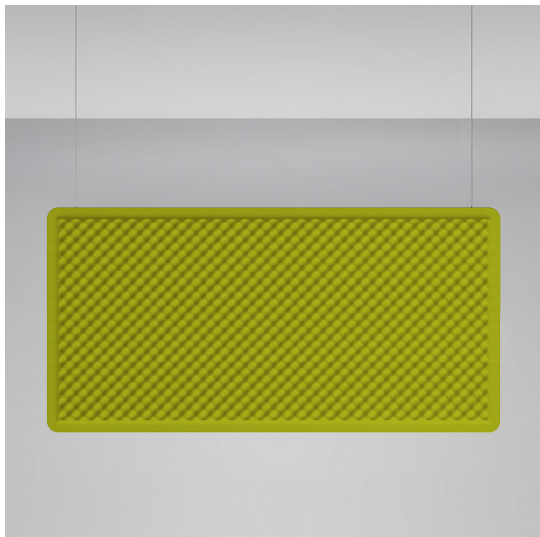

Eggboard Baffle - 1600x800 - Suspension/Ceiling - No Light - Green

Progetto CMR - Giacobone &
Roj

BESCHREIBUNG

Die gesamte Kollektion Eggboard arbeitet nach dem Prinzip der akustischen Absorption, um die Nachhallzeit des Schalls vor allem der entsprechenden Frequenzen der menschlichen Stimme zu begrenzen. Eine vertikale Pendelleuchte und Paneele mit Streiflicht für die Wand- oder Deckeninstallation sind neue Elemente, um eine Lichtlandschaft bei rundum ökologischer Qualität zu schaffen. Beide arbeiten mit Flexibilität auf die Lichtleistungen, die mit dem akustischen Element kombiniert werden können. Die Pendelleuchte kann diffuses, indirektes Licht mit den patentierten Lichtleitern Eggboard Matrix von gesteuertem, direkten Licht vereinen. In den Wand- und Decken-Versionen kann auf jeder Seite Streiflicht kombiniert werden.

ARTIKELNUMMER: AZ30051

FUNKTIONEN

- Artikelnummer: **AZ30051**
- Farbe: **Green**
- Installation: **DeckenleuchtePendelleuchte**
- Serie: **Architectural Indoor**
- Anwendungsbereich: **Innenbeleuchtung**
- design: **Progetto CMR - Giacobone & Roj**

DIMENSION

- Länge: **cm 160**
- Breite: **cm 8**
- Höhe: **cm 80**