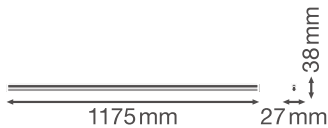

Photometrische Daten

Lichtstrom	2000 lm
Lichtausbeute	100 lm/W
Farbtemperatur	3000 K
Lichtfarbe (Bezeichnung)	Warm weiß
Farbwiedergabeindex Ra	80
Standardabweichung des Farbabgleichs	< 5 sdc _m
Photobiologische Risikogruppe gemäß EN62778	RG0
Ausstrahlungswinkel	140 °

Maße & Gewicht

Länge	1175.00 mm
Breite	27.00 mm
Höhe	38.00 mm
Produktgewicht	240,00 g

Materialien & Farben

Produktfarbe	Weiß
Gehäusefarbe	Weiß
Gehäusematerial	Polycarbonat (PC)
Material Abdeckung	Polycarbonat (PC)
Material der lichtemittierenden Fläche	Polykarbonat (PC)
Glühdrahtprüfung nach IEC 60695-2-12	850 °C
Quecksilbergehalt der Lampe	0.0 mg