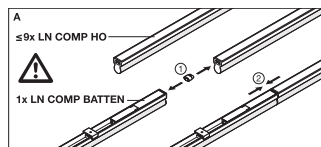

DOWNLOADS

UGR file (UGR table)

VERPACKUNGSMITTEL

EAN	Verpackungseinheit (Stück pro Einheit)	Abmessungen (Länge x Breite x Höhe)	Bruttogewicht	Volumen
4058075099746	Versandschachtel 25	1,218 mm x 242 mm x 175 mm	8870.00 g	51.58 dm³

Die genannten Produktnummern beschreiben die kleinste bestellbare Mengeneinheit. Eine Versandeinheit kann mehrere Einzelprodukte beinhalten. Als Bestellmenge verwenden Sie bitte das Ein- oder Mehrfache einer Versandeinheit.

WEITERE KATALOGINFORMATIONEN

Referenzen / Verweise

- Zur Garantie siehe www.ledvance.de/garantie

Haftungsausschluss

Änderungen und Irrtümer vorbehalten. Vergewissern Sie sich, dass Sie immer den neuesten Stand verwenden.