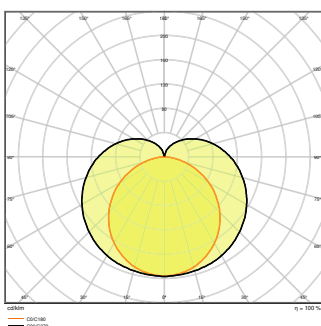

Photometrische Daten

Lichtstrom	2000 lm
Lichtausbeute	100 lm/W
Farbtemperatur	3000 K
Lichtfarbe (Bezeichnung)	Warm weiß
Farbwiedergabeindex Ra	80
Standardabweichung des Farbabgleichs	< 5 sdc _m
Photobiologische Risikogruppe gemäß EN62778	RG0
Ausstrahlungswinkel	140 °