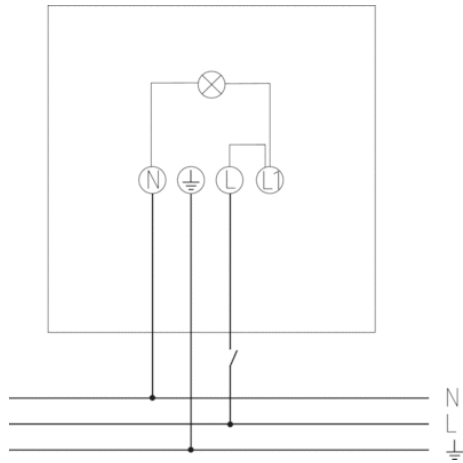

Technische Daten

Betriebsspannung	230 V AC
Frequenz	50 Hz
Farbe	Schwarz
Schaltausgang	Licht
Montageart	Wandmontage
Leistung LED (Lichtstrom)	3500 lm
Farbtemperatur	5000 - 5600 K
Montagehöhe	2 – 4 m
Fernbedienbar	–
Umgebungstemperatur	-20 °C ... +40 °C
Schutzklasse	I
Schutzart	IP 65

Anschlussbilder

This luminaire contains built-in LED lamps.

The lamps cannot be changed in the luminaire.

Theben AG theLeda B
874/2012

Maßbilder

Zubehör

Bewegungssensor theLeda B BK

- Artikel-Nr.: 9070761
Details ▶ www.theben.de