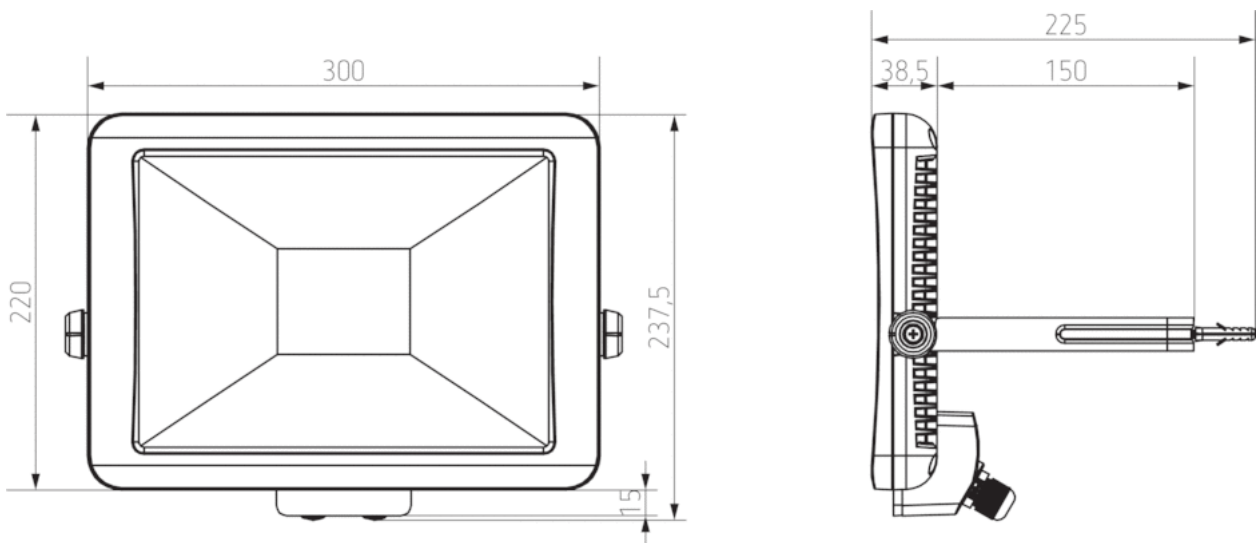

Technische Daten

Betriebsspannung	230 V AC
Frequenz	50 Hz
Farbe	Schwarz
Schaltausgang	Licht
Montageart	Wandmontage
Leistung LED (Lichtstrom)	3500 lm
Farbtemperatur	5000 - 5600 K
Montagehöhe	2 – 4 m
Fernbedienbar	–
Umgebungstemperatur	-20 °C ... +40 °C
Schutzklasse	I
Schutzart	IP 65

Anschlussbilder

This luminaire contains built-in LED lamps.

The lamps cannot be changed in the luminaire.

Theben AG theLeda B
874/2012

Maßbilder

Zubehör

Bewegungssensor theLeda B BK

- Artikel-Nr.: 9070761
Details ▶ www.theben.de