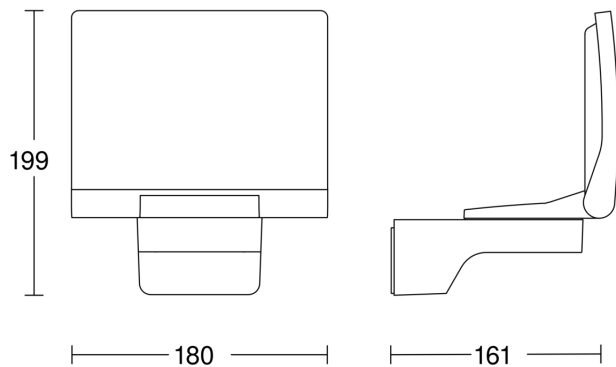

Technische Daten

Abmessungen (L x B x H)	161 x 180 x 199 mm	Grundlichtfunktion	Nein
Netzanschluss	220 – 240 V / 50 – 60 Hz	Hauptlicht einstellbar	Nein
Leistung	19,3 W	Softlichtstart	Nein
Vernetzung	Nein	Schlagfestigkeit	IK03
Lichtstrom Gesamtprodukt	2124 lm	Schutzart	IP44
Gesamtprodukt Effizienz	110 lm/W	Schutzklasse	II
Farbtemperatur	3000 K	Umgebungstemperatur	-20 – 40 °C
Farbabweichung LED	SDCM3	Werkstoff des Gehäuses	HCMC
Mit Leuchtmittel	Ja, STEINEL LED-System	Werkstoff der Abdeckung	Kunststoff opal
Leuchtmittel	LED nicht austauschbar	Herstellergarantie	5 Jahre
Lebensdauer LED L70B50 (25°)	> 60000 Std	Montageort	Wand, Ecke
Sockel	Ohne	Variante	weiß
LED Kühlsystem	HCMC (High Conductive Magnesium Composite)	VPE1, EAN	4007841068103
Mit Bewegungsmelder	Nein		

XLED PRO 240

V2 weiß

EAN 4007841 068103

Art.-Nr. 068103

Maßzeichnung

Schaltplan Master-Slave Vernetzung