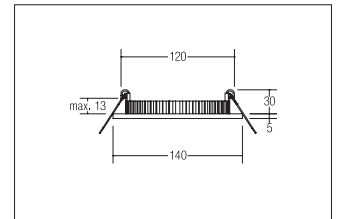

## LED-Einbaupanel FLAT30, TunableWhite

**Artikel-Nr. 12435684**

LED-Einbaupanel FLAT30 TunableWhite, weiß. Ausgeführt in kompakter Bauform für werkzeuglose Schnellmontage zum Deckeneinbau. Fassung: ohne, Montageart: Einbaumontage, Montageort: Deckenmontage, Material: Aluminium / Kunststoff, Schutzart: nach DIN EN 60529: IP20, Schutzklasse: (EN 61140) III, Spannung: 24V, Leistung: 12W, Anzahl der Leuchtmittel / Fassungen: 1.0 Stk, Farbtemperatur: 2700 bis 5700K, Abstrahlwinkel: 120°, Verstellbarkeit: nicht verstellbar, ohne Betriebsgerät, Art der Dimmung: sonstige, .

<b>Artikel-Nr.</b>	<b>12435684</b>
<b>Preis</b>	55,00 €
<b>Stand:</b>	20.03.2020 15:27

Lichtfarbe	2700 - 5700 K
Farbe	weiß
Abstrahlwinkel	120 °
Anzahl der Leuchtmittel / Fas-1 Stk	
Material	Aluminium / Kunststoff
Leistung	12 W
Leuchtmittel	LED
Farbwiedergabe	CRI > 80
Art der Dimmung	sonstige
Außendurchmesser	140 mm

Einbaudurchmesser	120 mm
Einbautiefe	30 mm
Spannung	24V
Schutzart	IP20
Schutzklasse	III
Spannungsart	DC
Verstellbarkeit	nicht verstellbar
Energieeffizienzklasse	A++ bis A
Höhe-Tiefe	5 mm
Schaltungsart sekundärseitig	Parallelschaltung