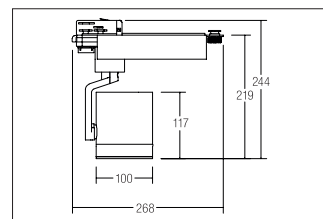

## LED-Schienenstrahler CORE

**Artikel-Nr. 88373683**

LED-Schienenstrahler CORE, silber. Ausführung in kompakter Bauform für die harmonische Implementierung in stimmige, architektonische Raumkonzepte.

Wärmeableitung: passiv (ohne Lüfter), Rotationswinkel: dreh- / schwenkbar, Maße Leuchte: Ø 100 mm x 245 mm, Gewicht: 1,4 kg. Inkl. Betriebsgerät, schaltbar, Leistungsfaktor > 0,9 (230 V AC 50 Hz). Leuchte inkl. Euro-Adapter für Standard-3-Phasen-Schienen.

. Fassung: ohne, Montageart: Anbaumontage, Montageort: Deckenmontage, Material: Aluminium / Glas / Kunststoff, Schutzart: nach DIN EN 60529: IP20, Schutzklasse: (EN 61140) I, Spannung: 230V AC 50Hz, Leistung: 34W, Anzahl der Leuchtmittel / Fassungen: 1.0 Stk, Lichtstrom: 2.687lm, Farbtemperatur: 3000K, Lichtfarbe: weiß, Abstrahlwinkel: 36°, Verstellbarkeit: Drehbar und Kopfverstellbar, mit Betriebsgerät, Art der Dimmung: schaltbar, . Diese Leuchte enthält eingebaute LED-Lampen.

Außendurchmesser	100 mm
Spannung	230V AC 50Hz
Schutzart	IP20
Schutzklasse	I
Spannungsart	AC
Verstellbarkeit	Drehbar und Kopfverstellbar
Energieeffizienzklasse	A++ bis A
Breite	230 mm
Höhe-Tiefe	245 mm
Schwenkwinkel	180 °
Kopfverstellwinkel	180 °
Schaltungsart sekundärseitig	Parallelschaltung