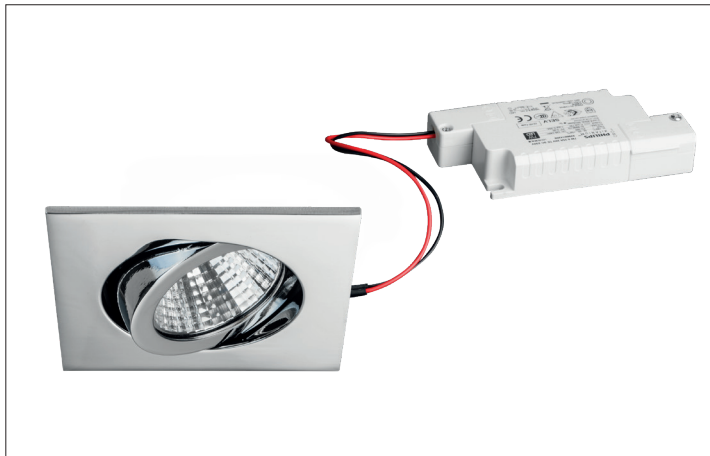

LED-Einbaustrahler, dimmbar
Artikel-Nr. 39262023

1.0 m	0.7 0.6	1369.2
2.0 m	1.4 1.3	342.3
3.0 m	2.1 1.9	152.1
4.0 m	2.8 2.5	85.6
5.0 m	3.5 3.1	54.8
	Ø (m)	E0(0°) [lx]

LED-Einbaustrahler, dimmbar, chrom, quadratisch. Ausgeführt in kompakter Bauform für werkzeuglose Schnellmontage zum Deckeneinbau. Set inkl. Konverter für 230 V-Netzspannung, Phasenabschnitt, Maße Konverter: L 110 x B 50 x H 19 mm. Fassung: ohne, Montageart: Einbaumontage, Montageort: Deckenmontage, Material: Aluminium / Kunststoff, Schutzart: nach DIN EN 60529: IP20, Schutzklasse: (EN 61140) II, Spannung: 230V AC 50Hz, Leistung: 7W, Anzahl der Leuchtmittel / Fassungen: 1.0 Stk, Lichtstrom: 740lm, Farbtemperatur: 2700K, Lichtfarbe: weiß, Abstrahlwinkel: 38°, Verstellbarkeit: schwenkbar, mit Betriebsgerät, Art der Dimmung: Phasenabschnitt, .

Artikel-Nr.	39262023	Anwendungsbereiche
Preis	77,90 €	HOME LIVING BÜRO KOMMUNIKATION HOTELLERIE GAS- TRONOMIE
Stand:	19.03.2020 19:29	

Lichtfarbe	2700 K
Farbe	chrom
Abstrahlwinkel	38 °
Anzahl der Leuchtmittel / Fas-	1 Stk
Material	Aluminium / Kunststoff
Leistung	7 W
Leuchtmittel	LED
Farbwiedergabe	CRI > 80
Art der Dimmung	Phasenabschnitt
Einbaudurchmesser	68 mm

Einbautiefe	38 mm
Spannung	230V AC 50Hz
Lichtstrom	740 lm
Schutzart	IP20
Schutzklasse	II
Verstellbarkeit	schwenkbar
Energieeffizienzklasse	A++ bis A
Breite	82 mm
Schwenkwinkel	30 °
Schaltungsart sekundärseitig	Parallelschaltung