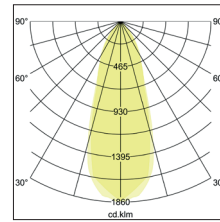

LED-Einbaustrahler, dimmbar
Artikel-Nr. 39262023

1.0 m	0.7 0.6	1369.2
2.0 m	1.4 1.3	342.3
3.0 m	2.1 1.9	152.1
4.0 m	2.8 2.5	85.6
5.0 m	3.5 3.1	54.8
	Ø (m)	E0(0°) [lx]

LED-Einbaustrahler, dimmbar, chrom, quadratisch. Ausgeführt in kompakter Bauform für werkzeuglose Schnellmontage zum Deckeneinbau. Set inkl. Konverter für 230 V-Netzspannung, Phasenabschnitt, Maße Konverter: L 110 x B 50 x H 19 mm. Fassung: ohne, Montageart: Einbaumontage, Montageort: Deckenmontage, Material: Aluminium / Kunststoff, Schutzart: nach DIN EN 60529: IP20, Schutzklasse: (EN 61140) II, Spannung: 230V AC 50Hz, Leistung: 7W, Anzahl der Leuchtmittel / Fassungen: 1.0 Stk, Lichtstrom: 740lm, Farbtemperatur: 2700K, Lichtfarbe: weiß, Abstrahlwinkel: 38°, Verstellbarkeit: schwenkbar, mit Betriebsgerät, Art der Dimmung: Phasenabschnitt, .

Artikel-Nr.	39262023	Anwendungsbereiche
Preis	77,90 €	HOME LIVING BÜRO KOMMUNIKATION HOTELLERIE GAS- TRONOMIE
Stand:	19.03.2020 19:29	

Lichtfarbe	2700 K
Farbe	chrom
Abstrahlwinkel	38 °
Anzahl der Leuchtmittel / Fas-	1 Stk
Material	Aluminium / Kunststoff
Leistung	7 W
Leuchtmittel	LED
Farbwiedergabe	CRI > 80
Art der Dimmung	Phasenabschnitt
Einbaudurchmesser	68 mm

Einbautiefe	38 mm
Spannung	230V AC 50Hz
Lichtstrom	740 lm
Schutzart	IP20
Schutzklasse	II
Verstellbarkeit	schwenkbar
Energieeffizienzklasse	A++ bis A
Breite	82 mm
Schwenkwinkel	30 °
Schaltungsart sekundärseitig	Parallelschaltung