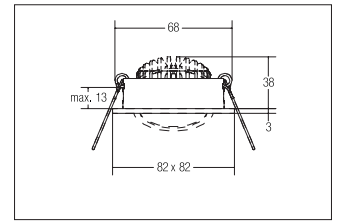

LED-Einbaustrahler, dimmbar
Artikel-Nr. 39262023

1.0 m	0.7 0.6	1369.2
2.0 m	1.4 1.3	342.3
3.0 m	2.1 1.9	152.1
4.0 m	2.8 2.5	85.6
5.0 m	3.5 3.1	54.8
	Ø (m)	E0(0°) [lx]

LED-Einbaustrahler, dimmbar, chrom, quadratisch. Ausgeführt in kompakter Bauform für werkzeuglose Schnellmontage zum Deckeneinbau. Set inkl. Konverter für 230 V-Netzspannung, Phasenabschnitt, Maße Konverter: L 110 x B 50 x H 19 mm. Fassung: ohne, Montageart: Einbaumontage, Montageort: Deckenmontage, Material: Aluminium / Kunststoff, Schutzart: nach DIN EN 60529: IP20, Schutzklasse: (EN 61140) II, Spannung: 230V AC 50Hz, Leistung: 7W, Anzahl der Leuchtmittel / Fassungen: 1.0 Stk, Lichtstrom: 740lm, Farbtemperatur: 2700K, Lichtfarbe: weiß, Abstrahlwinkel: 38°, Verstellbarkeit: schwenkbar, mit Betriebsgerät, Art der Dimmung: Phasenabschnitt, .

Artikel-Nr.	39262023	Anwendungsbereiche
Preis	77,90 €	HOME LIVING BÜRO KOMMUNIKATION HOTELLERIE GAS- TRONOMIE
Stand:	19.03.2020 19:29	

Lichtfarbe	2700 K
Farbe	chrom
Abstrahlwinkel	38 °
Anzahl der Leuchtmittel / Fas-	1 Stk
Material	Aluminium / Kunststoff
Leistung	7 W
Leuchtmittel	LED
Farbwiedergabe	CRI > 80
Art der Dimmung	Phasenabschnitt
Einbaudurchmesser	68 mm

Einbautiefe	38 mm
Spannung	230V AC 50Hz
Lichtstrom	740 lm
Schutzart	IP20
Schutzklasse	II
Verstellbarkeit	schwenkbar
Energieeffizienzklasse	A++ bis A
Breite	82 mm
Schwenkwinkel	30 °
Schaltungsart sekundärseitig	Parallelschaltung