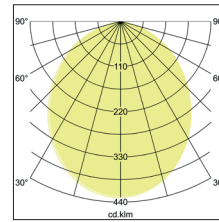

LED-Einbaudownlight BOWL

Artikel-Nr. 12539073

LED-Einbaudownlight BOWL, weiß. Ausgeführt in kompakter Bauform für werkzeuglose Schnellmontage zum Deckeneinbau. Fassung: Plug&Play, Montageart: Einbaumontage, Montageort: Deckenmontage, Material: Aluminium / Kunststoff, Schutzart: nach DIN EN 60529: IP20, Schutzklasse: (EN 61140) III, Strom: 700 mA, Leistung: 30W, Anzahl der Leuchtmittel / Fassungen: 1.0 Stk, Lichtstrom: 2.510lm, Farbtemperatur: 3000K, Lichtfarbe: weiß, Abstrahlwinkel: 100°, Verstellbarkeit: nicht verstellbar, ohne Betriebsgerät, Art der Dimmung: sonstige, .

Artikel-Nr.	12539073
Preis	95,60 €
Stand:	19.03.2020 16:54

Lichtfarbe	3000 K
Farbe	weiß
Abstrahlwinkel	100 °
Anzahl der Leuchtmittel / Fas-	1 Stk
Material	Aluminium / Kunststoff
Ausführung	Plug&Play
Leistung	30 W
Leuchtmittel	LED
Farbwiedergabe	CRI > 80
Art der Dimmung	sonstige
Einbaudurchmesser	210 mm

Einbautiefe	70 mm
Strom	700 mA
Schutzart	IP20
Schutzklasse	III
Spannungsart	DC
Verstellbarkeit	nicht verstellbar
Energieeffizienzklasse	A++ bis A
Länge	230 mm
Breite	230 mm
Schaltungsart sekundärseitig	Reihenschaltung