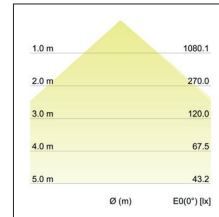

LED-Einbaudownlight BOWL

Artikel-Nr. 12539073

LED-Einbaudownlight BOWL, weiß. Ausgeführt in kompakter Bauform für werkzeuglose Schnellmontage zum Deckeneinbau. Fassung: Plug&Play, Montageart: Einbaumontage, Montageort: Deckenmontage, Material: Aluminium / Kunststoff, Schutzart: nach DIN EN 60529: IP20, Schutzklasse: (EN 61140) III, Strom: 700 mA, Leistung: 30W, Anzahl der Leuchtmittel / Fassungen: 1.0 Stk, Lichtstrom: 2.510lm, Farbtemperatur: 3000K, Lichtfarbe: weiß, Abstrahlwinkel: 100°, Verstellbarkeit: nicht verstellbar, ohne Betriebsgerät, Art der Dimmung: sonstige, .

Artikel-Nr.	12539073
Preis	95,60 €
Stand:	19.03.2020 16:54

Lichtfarbe	3000 K
Farbe	weiß
Abstrahlwinkel	100 °
Anzahl der Leuchtmittel / Fas-	1 Stk
Material	Aluminium / Kunststoff
Ausführung	Plug&Play
Leistung	30 W
Leuchtmittel	LED
Farbwiedergabe	CRI > 80
Art der Dimmung	sonstige
Einbaudurchmesser	210 mm

Einbautiefe	70 mm
Strom	700 mA
Schutzart	IP20
Schutzklasse	III
Spannungsart	DC
Verstellbarkeit	nicht verstellbar
Energieeffizienzklasse	A++ bis A
Länge	230 mm
Breite	230 mm
Schaltungsart sekundärseitig	Reihenschaltung