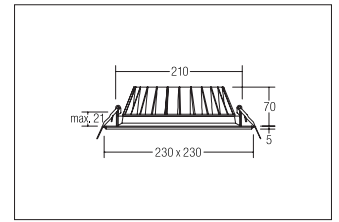

LED-Einbaudownlight BOWL

Artikel-Nr. 12539073

LED-Einbaudownlight BOWL, weiß. Ausgeführt in kompakter Bauform für werkzeuglose Schnellmontage zum Deckeneinbau. Fassung: Plug&Play, Montageart: Einbaumontage, Montageort: Deckenmontage, Material: Aluminium / Kunststoff, Schutzart: nach DIN EN 60529: IP20, Schutzklasse: (EN 61140) III, Strom: 700 mA, Leistung: 30W, Anzahl der Leuchtmittel / Fassungen: 1.0 Stk, Lichtstrom: 2.510lm, Farbtemperatur: 3000K, Lichtfarbe: weiß, Abstrahlwinkel: 100°, Verstellbarkeit: nicht verstellbar, ohne Betriebsgerät, Art der Dimmung: sonstige, .

Artikel-Nr.	12539073
Preis	95,60 €
Stand:	19.03.2020 16:54

Lichtfarbe	3000 K
Farbe	weiß
Abstrahlwinkel	100 °
Anzahl der Leuchtmittel / Fas-	1 Stk
Material	Aluminium / Kunststoff
Ausführung	Plug&Play
Leistung	30 W
Leuchtmittel	LED
Farbwiedergabe	CRI > 80
Art der Dimmung	sonstige
Einbaudurchmesser	210 mm

Einbautiefe	70 mm
Strom	700 mA
Schutzart	IP20
Schutzklasse	III
Spannungsart	DC
Verstellbarkeit	nicht verstellbar
Energieeffizienzklasse	A++ bis A
Länge	230 mm
Breite	230 mm
Schaltungsart sekundärseitig	Reihenschaltung