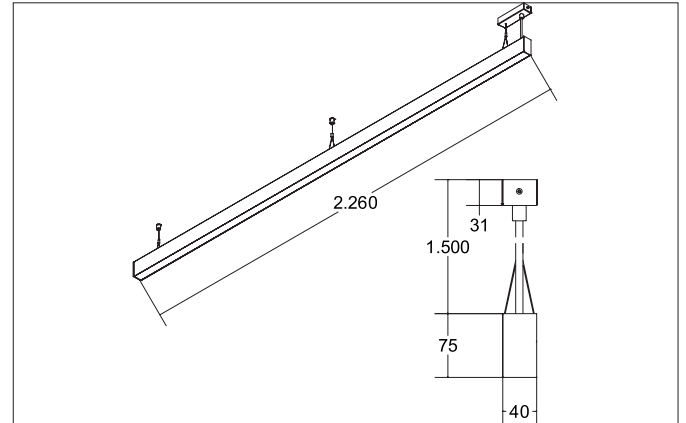

BIRO40 LED pendant profile luminaire direct BIRO40

Artikel-Nr. 77224083

Licht.
Für Generationen.**Tender**

Rechteckige LED-Pendel-Profileuchte direkt, Leuchtenlänge 2.264 mm, Leuchtenbreite 40 mm, Höhe 75 mm, für Pendelmontage. Pendellänge max. 1.500 mm mit rotationssymmetrisch tief-breit-strahlender Lichtstärkeverteilung. Optimale Lichtverteilung durch eine satinierte Abdeckung. Bemessungslichtstrom 4.850 lm, UGR < 25, Bemessungsleistung 62,7 W, Leuchten-Lichtausbeute 77 lm/W, Lichtfarbe warmweiß, ähnlichste Farbtemperatur (CCT) 3.000 K, allgemeiner Farbwiedergabeindex CRI > 90, Lebensdauer L70/B50 bei 25 °C: 60000 h, Lebensdauer L80/B50 bei 25 °C: 60000 h, Gehäusewerkstoff: Aluminium / Acryl, Farbe: schwarz, Zulässige Umgebungstemperatur (ta): -20 °C - +25 °C, Schutzklasse (EN 61140): I, Schutzart (DIN EN 60529): IP20. Mit elektronischem Betriebsgerät, schaltbar. Das Produkt erfüllt die grundlegenden Anforderungen der anwendbaren EU-Richtlinien und des Produktsicherheitsgesetzes und trägt die CE-Kennzeichnung.

Article data	
Artikel-Nr.	77224083
GTIN	4251433934813
Series name	BIRO40
Kurzbeschreibung	LED pendant profile luminaire direct BIRO40
Material	Aluminium / Acrylic
Colour	Black
Shape	rectangular
Length	2,264 mm
Width	40 mm
Aufbauhöhe	75 mm
weight	0.000 kg

Mounting technology	
Mounting method	Suspended
Place of installation	Ceiling-mounted
Adjustability	Not adjustable
Pendulum length max.	1,500 mm
Material cover	Satinised

Packing data	
Gross weight	4.58 kg
Length of packaging	2,320 mm
Packaging width	95 mm
Packaging height	90 mm