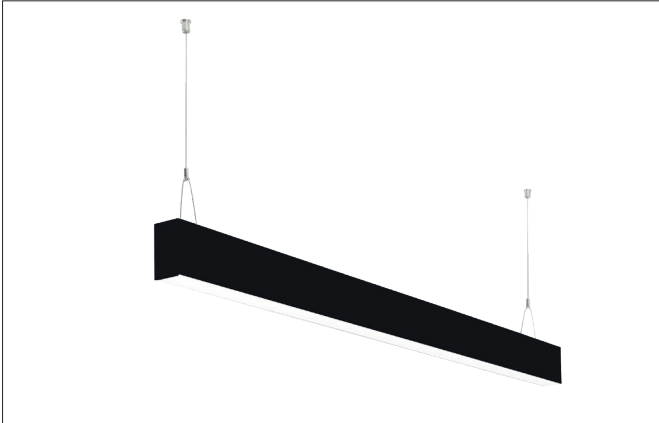

BIRO40 LED pendant profile luminaire direct BIRO40

Artikel-Nr. 77224083

Licht.
Für Generationen.**Tender**

Rechteckige LED-Pendel-Profileuchte direkt, Leuchtenlänge 2.264 mm, Leuchtenbreite 40 mm, Höhe 75 mm, für Pendelmontage. Pendellänge max. 1.500 mm mit rotationssymmetrisch tief-breit-strahlender Lichtstärkeverteilung. Optimale Lichtverteilung durch eine satinierte Abdeckung. Bemessungslichtstrom 4.850 lm, UGR < 25, Bemessungsleistung 62,7 W, Leuchten-Lichtausbeute 77 lm/W, Lichtfarbe warmweiß, ähnlichste Farbtemperatur (CCT) 3.000 K, allgemeiner Farbwiedergabeindex CRI > 90, Lebensdauer L70/B50 bei 25 °C: 60000 h, Lebensdauer L80/B50 bei 25 °C: 60000 h, Gehäusewerkstoff: Aluminium / Acryl, Farbe: schwarz, Zulässige Umgebungstemperatur (ta): -20 °C - +25 °C, Schutzklasse (EN 61140): I, Schutzart (DIN EN 60529): IP20. Mit elektronischem Betriebsgerät, schaltbar. Das Produkt erfüllt die grundlegenden Anforderungen der anwendbaren EU-Richtlinien und des Produktsicherheitsgesetzes und trägt die CE-Kennzeichnung.

Article data	
Artikel-Nr.	77224083
GTIN	4251433934813
Series name	BIRO40
Kurzbeschreibung	LED pendant profile luminaire direct BIRO40
Material	Aluminium / Acrylic
Colour	Black
Shape	rectangular
Length	2,264 mm
Width	40 mm
Aufbauhöhe	75 mm
weight	0.000 kg

BIRO40 LED pendant profile luminaire direct BIRO40

Artikel-Nr. 77224083

Licht.
Für Generationen.

Lighting technology	
Colour temperature	3000 K
Light colour	White
Light output	Direct
Luminous flux	4,850 lm
System efficiency	77 lm/W
McAdam-Step	McAdam-Step 3
Colour rendering	CRI > 90
Leuchtenoptik	Abdeckung satiniert
Reflector	Without
Beam angle	80 °
Glare evaluation	UGR < 25
Light sharing	Symmetric

Mounting technology	
Mounting method	Suspended
Place of installation	Ceiling-mounted
Adjustability	Not adjustable
Pendulum length max.	1,500 mm
Material cover	Satinised

Packing data	
Gross weight	4.58 kg
Length of packaging	2,320 mm
Packaging width	95 mm
Packaging height	90 mm