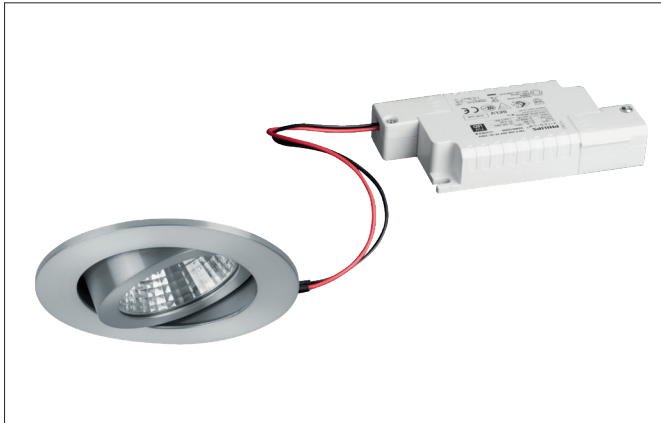

LED-Einbaustrahler set, IP65, Phasenabschnitt dimmbar
 Artikel-Nr. 39353253

Licht.
 Für Generationen.

Ausschreibungstext
 LED-Einbaustrahler set, IP65, Phasenabschnitt dimmbar, alu matt, rund. Ausgeführt in kompakter Bauform für werkzeuglose Schnellmontage zum Deckeneinbau. Set inkl. Konverter für 230 V-Netzspannung, Phasenabschnitt dimmbar, Maße Konverter: L 110 x B 50 x H 19 mm. Montageart: Einbaumontage, Montageort: Deckenmontage, Material: Aluminium / Stahl / Silikonkautschuk / Kunststoff, Schutzart raumseitig: nach DIN EN 60529: IP65, Schutzklasse: (EN 61140) II, Spannung: 230V AC 50Hz, Leistung: 6W, Anzahl der Leuchtmittel / Fassungen: 1.0 Stk, Lichtstrom: 650lm, Farbtemperatur: 3.000 K, Lichtfarbe: weiß, Abstrahlwinkel: 38°, Verstellbarkeit: schwenkbar, mit Betriebsgerät, Art der Dimmung: Phasenabschnitt.

Artikeldaten	
Artikel-Nr.	39353253
GTIN	4251433928218
Kurzbeschreibung	LED-Einbaustrahler set, IP65, Phasenabschnitt dimmbar
Material	Aluminium / Stahl / Silikonkautschuk / Kunststoff
Farbe	aluminium
Form	rund
Außendurchmesser	82 mm
Einbaudurchmesser	68 mm
Einbautiefe	50 mm
Nettogewicht	0,212 kg

LED-Einbaustrahlerset, IP65, Phasenabschnitt dimmbar

Artikel-Nr. 39353253

Licht.
Für Generationen.

Lichttechnik	
Farbtemperatur	3000 K
Lichtfarbe	weiß
Lichtaustritt	direkt
Lichtstrom	650 lm
Systemeffizienz	108 lm/W
Farbwiedergabe	CRI > 80
Reflektor	hochglänzend
Abstrahlwinkel	38 °
Lichtverteilung	symmetrisch