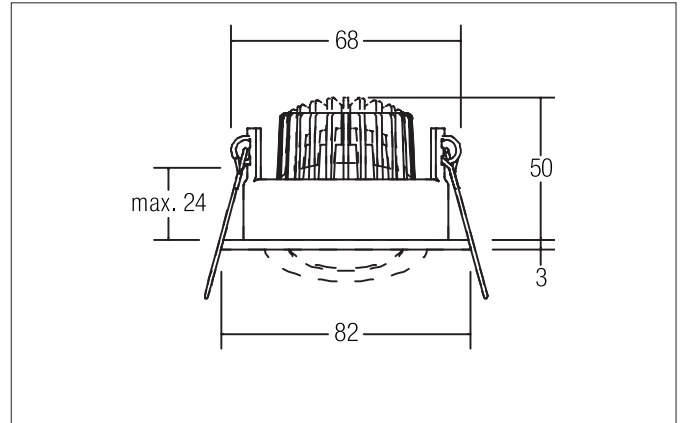

LED-Einbaustrahler set, IP65, Phasenabschnitt dimmbar
 Artikel-Nr. 39353253

Licht.
 Für Generationen.

Ausschreibungstext
 LED-Einbaustrahler set, IP65, Phasenabschnitt dimmbar, alu matt, rund. Ausgeführt in kompakter Bauform für werkzeuglose Schnellmontage zum Deckeneinbau. Set inkl. Konverter für 230 V-Netzspannung, Phasenabschnitt dimmbar, Maße Konverter: L 110 x B 50 x H 19 mm. Montageart: Einbaumontage, Montageort: Deckenmontage, Material: Aluminium / Stahl / Silikonkautschuk / Kunststoff, Schutzart raumseitig: nach DIN EN 60529: IP65, Schutzklasse: (EN 61140) II, Spannung: 230V AC 50Hz, Leistung: 6W, Anzahl der Leuchtmittel / Fassungen: 1.0 Stk, Lichtstrom: 650lm, Farbtemperatur: 3.000 K, Lichtfarbe: weiß, Abstrahlwinkel: 38°, Verstellbarkeit: schwenkbar, mit Betriebsgerät, Art der Dimmung: Phasenabschnitt.

Artikeldaten	
Artikel-Nr.	39353253
GTIN	4251433928218
Kurzbeschreibung	LED-Einbaustrahler set, IP65, Phasenabschnitt dimmbar
Material	Aluminium / Stahl / Silikonkautschuk / Kunststoff
Farbe	aluminium
Form	rund
Außendurchmesser	82 mm
Einbaudurchmesser	68 mm
Einbautiefe	50 mm
Nettogewicht	0,212 kg

LED-Einbaustrahlerset, IP65, Phasenabschnitt dimmbar

Artikel-Nr. 39353253

Licht.
Für Generationen.

Lichttechnik	
Farbtemperatur	3000 K
Lichtfarbe	weiß
Lichtaustritt	direkt
Lichtstrom	650 lm
Systemeffizienz	108 lm/W
Farbwiedergabe	CRI > 80
Reflektor	hochglänzend
Abstrahlwinkel	38 °
Lichtverteilung	symmetrisch

Logistische Daten	
Bruttogewicht	0,255 kg
Länge Verpackung	95 mm
Breite Verpackung	75 mm
Höhe Verpackung	95 mm