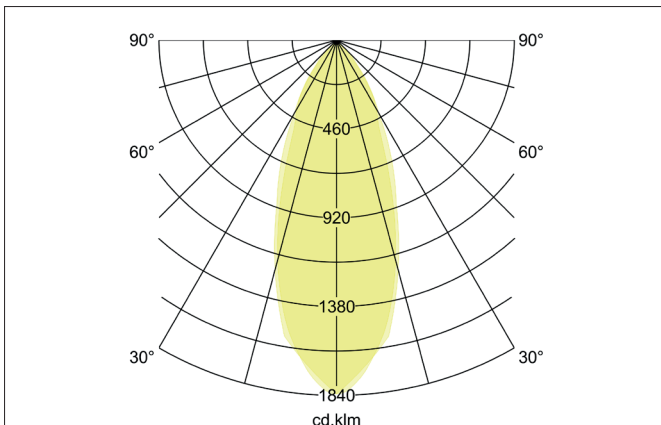

LED-Einbaustrahler set, IP65, Phasenabschnitt dimmbar
 Artikel-Nr. 39353253

Licht.
 Für Generationen.

Ausschreibungstext
 LED-Einbaustrahler set, IP65, Phasenabschnitt dimmbar, alu matt, rund. Ausgeführt in kompakter Bauform für werkzeuglose Schnellmontage zum Deckeneinbau. Set inkl. Konverter für 230 V-Netzspannung, Phasenabschnitt dimmbar, Maße Konverter: L 110 x B 50 x H 19 mm. Montageart: Einbaumontage, Montageort: Deckenmontage, Material: Aluminium / Stahl / Silikonkautschuk / Kunststoff, Schutzart raumseitig: nach DIN EN 60529: IP65, Schutzklasse: (EN 61140) II, Spannung: 230V AC 50Hz, Leistung: 6W, Anzahl der Leuchtmittel / Fassungen: 1.0 Stk, Lichtstrom: 650lm, Farbtemperatur: 3.000 K, Lichtfarbe: weiß, Abstrahlwinkel: 38°, Verstellbarkeit: schwenkbar, mit Betriebsgerät, Art der Dimmung: Phasenabschnitt.

Artikeldaten	
Artikel-Nr.	39353253
GTIN	4251433928218
Kurzbeschreibung	LED-Einbaustrahler set, IP65, Phasenabschnitt dimmbar
Material	Aluminium / Stahl / Silikonkautschuk / Kunststoff
Farbe	aluminium
Form	rund
Außendurchmesser	82 mm
Einbaudurchmesser	68 mm
Einbautiefe	50 mm
Nettogewicht	0,212 kg

LED-Einbaustrahlerset, IP65, Phasenabschnitt dimmbar

Artikel-Nr. 39353253

Licht.
Für Generationen.

Lichttechnik	
Farbtemperatur	3000 K
Lichtfarbe	weiß
Lichtaustritt	direkt
Lichtstrom	650 lm
Systemeffizienz	108 lm/W
Farbwiedergabe	CRI > 80
Reflektor	hochglänzend
Abstrahlwinkel	38 °
Lichtverteilung	symmetrisch