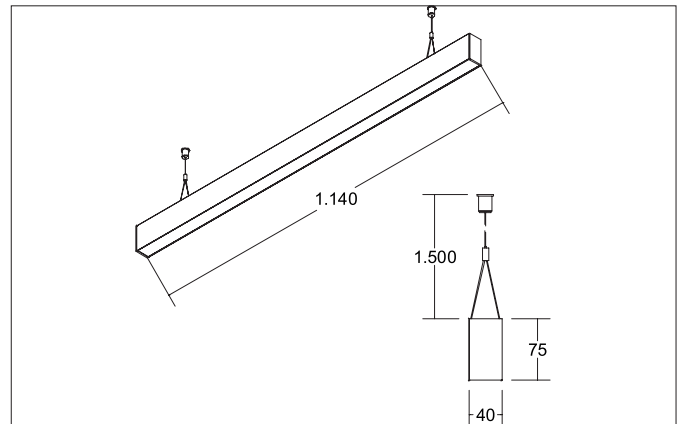

BIRO40 LED pendant profile luminaire direct/indirect BIRO40

Artikel-Nr. 77313083

Licht.
Für Generationen.**Tender**

Rechteckige LED-Pendel-Profileuchte direkt/indirekt, Leuchtenlänge 1.144 mm, Leuchtenbreite 40 mm, Höhe 75 mm, für Pendelmontage. Pendellänge max. 1.500 mm mit rotationssymmetrisch tief-breit-strahlender Lichtstärkeverteilung. Optimale Lichtverteilung durch eine mikroprismatische Abdeckung. Bemessungslichtstrom 5.060 lm, UGR < 19, Bemessungsleistung 45,9 W, Leuchten-Lichtausbeute 110 lm/W, Lichtfarbe warmweiß, ähnlichste Farbtemperatur (CCT) 3.000 K, allgemeiner Farbwiedergabeindex CRI > 90, Lebensdauer L70/B50 bei 25 °C: 60000 h, Lebensdauer L80/B50 bei 25 °C: 60000 h, Gehäusewerkstoff: Aluminium / Acryl, Farbe: schwarz, Zulässige Umgebungstemperatur (ta): -20 °C - +25 °C, Schutzklasse (EN 61140): I, Schutzart (DIN EN 60529): IP20. Mit elektronischem Betriebsgerät, schaltbar. Das Produkt erfüllt die grundlegenden Anforderungen der anwendbaren EU-Richtlinien und des Produktsicherheitsgesetzes und trägt die CE-Kennzeichnung.

Article data	
Artikel-Nr.	77313083
GTIN	4251433935094
Series name	BIRO40
Kurzbeschreibung	LED pendant profile luminaire direct/indirect BIRO40
Material	Aluminium / Acrylic
Colour	Black
Shape	rectangular
Length	1,144 mm
Width	40 mm
Aufbauhöhe	75 mm
weight	0.000 kg

Mounting technology	
Mounting method	Suspended
Place of installation	Ceiling-mounted
Adjustability	Not adjustable
Pendulum length max.	1,500 mm
Material cover	Microprismatic

Packing data	
Gross weight	3.04 kg
Length of packaging	1,260 mm
Packaging width	95 mm
Packaging height	90 mm