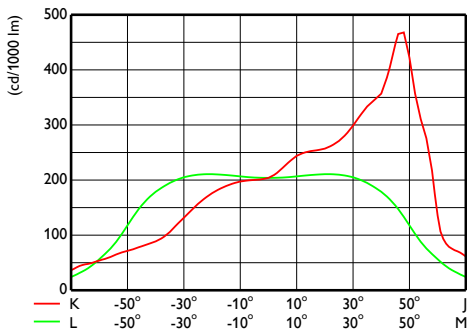

Photometrische Daten

OFCS1_BVP140T251xLED360-4S740OFA52