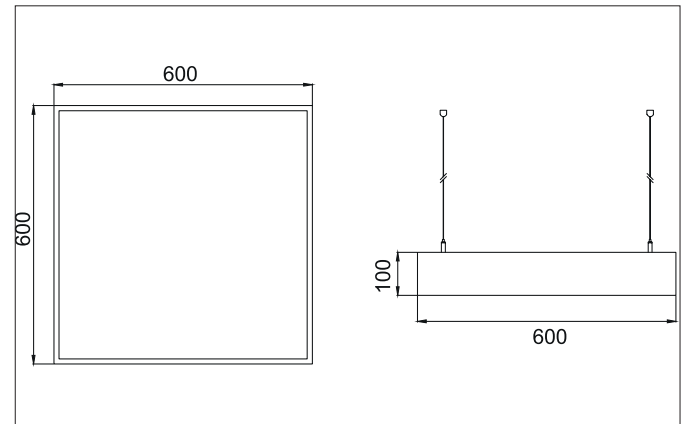

BIRO SQUARE BIRO Square pendant luminaire 600 x 600

Artikel-Nr. 13720173

Licht.
Für Generationen.**Tender**

Quadratische LED-Pendel-Flächenleuchte, schaltbar, Leuchtenlänge 600 mm, Leuchtenbreite 600 mm, Höhe 100 mm, für Pendelmontage. Pendellänge max. 5.000 mm mit rotationssymmetrisch tief-breit-strahlender Lichtstärkeverteilung. Optimale Lichtverteilung durch eine opale Kunststoff- Abdeckung. Bemessungslichtstrom 5.240 lm, Bemessungsleistung 1 x 44 W, Leuchten-Lichtausbeute 119 lm/W, Lichtfarbe warmweiß, ähnlichste Farbtemperatur (CCT) 3.000 K, allgemeiner Farbwiedergabeindex CRI > 80, Gehäusewerkstoff: Aluminium / Stahl / Kunststoff, Farbe: strukturweiß, Zulässige Umgebungstemperatur (ta): -20 °C - +25 °C, Schutzklasse (EN 61140): I, Schutzart (DIN EN 60529): IP40. Mit elektronischem Betriebsgerät, schaltbar. Das Produkt erfüllt die grundlegenden Anforderungen der anwendbaren EU-Richtlinien und des Produktsicherheitsgesetzes und trägt die CE-Kennzeichnung.

Article data	
Artikel-Nr.	13720173
GTIN	4251433941415
Series name	BIRO SQUARE
Kurzbeschreibung	BIRO Square pendant luminaire 600 x 600
Material	Aluminium / Steel / Plastic
Colour	White
Type of surface	Structure
Shape	square
Length	600 mm
Width	600 mm
Aufbauhöhe	100 mm
scope of delivery	Incl. converter for connection to the 230-V mains voltage
weight	0.000 kg

BIRO SQUARE BIRO Square pendant luminaire 600 x 600

Artikel-Nr. 13720173

Licht.
Für Generationen.

Lighting technology	
Colour temperature	3000 K
Light colour	White
Light output	Direct
Luminous flux	5,240 lm
System efficiency	119 lm/W
Colour rendering	CRI > 80
Reflector	Without
Beam angle	114 °
Light sharing	Symmetric

Mounting technology	
Mounting method	Suspended
Place of installation	Ceiling-mounted
Adjustability	Not adjustable
Pendulum length max.	5,000 mm
Material cover	Plastic, opal

Packing data	
Gross weight	5.2 kg
Length of packaging	650 mm
Packaging width	650 mm
Packaging height	120 mm