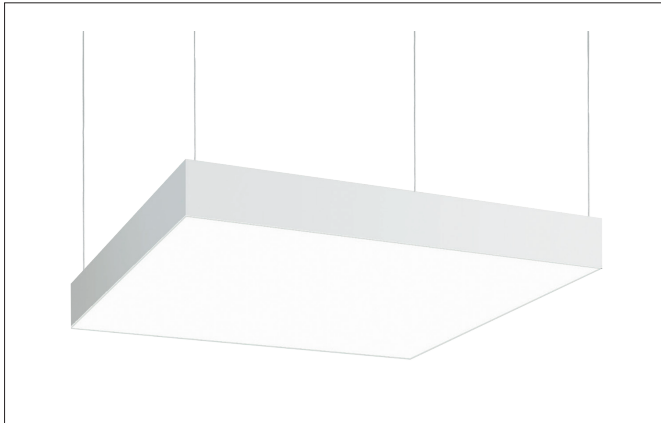

BIRO SQUARE BIRO Square pendant luminaire 600 x 600

Artikel-Nr. 13720173

Licht.
Für Generationen.**Tender**

Quadratische LED-Pendel-Flächenleuchte, schaltbar, Leuchtenlänge 600 mm, Leuchtenbreite 600 mm, Höhe 100 mm, für Pendelmontage. Pendellänge max. 5.000 mm mit rotationssymmetrisch tief-breit-strahlender Lichtstärkeverteilung. Optimale Lichtverteilung durch eine opale Kunststoff- Abdeckung. Bemessungslichtstrom 5.240 lm, Bemessungsleistung 1 x 44 W, Leuchten-Lichtausbeute 119 lm/W, Lichtfarbe warmweiß, ähnlichste Farbtemperatur (CCT) 3.000 K, allgemeiner Farbwiedergabeindex CRI > 80, Gehäusewerkstoff: Aluminium / Stahl / Kunststoff, Farbe: strukturweiß, Zulässige Umgebungstemperatur (ta): -20 °C - +25 °C, Schutzklasse (EN 61140): I, Schutzart (DIN EN 60529): IP40. Mit elektronischem Betriebsgerät, schaltbar. Das Produkt erfüllt die grundlegenden Anforderungen der anwendbaren EU-Richtlinien und des Produktsicherheitsgesetzes und trägt die CE-Kennzeichnung.

Article data	
Artikel-Nr.	13720173
GTIN	4251433941415
Series name	BIRO SQUARE
Kurzbeschreibung	BIRO Square pendant luminaire 600 x 600
Material	Aluminium / Steel / Plastic
Colour	White
Type of surface	Structure
Shape	square
Length	600 mm
Width	600 mm
Aufbauhöhe	100 mm
scope of delivery	Incl. converter for connection to the 230-V mains voltage
weight	0.000 kg

BIRO SQUARE BIRO Square pendant luminaire 600 x 600

Artikel-Nr. 13720173

Licht.
Für Generationen.

Lighting technology	
Colour temperature	3000 K
Light colour	White
Light output	Direct
Luminous flux	5,240 lm
System efficiency	119 lm/W
Colour rendering	CRI > 80
Reflector	Without
Beam angle	114 °
Light sharing	Symmetric

Mounting technology	
Mounting method	Suspended
Place of installation	Ceiling-mounted
Adjustability	Not adjustable
Pendulum length max.	5,000 mm
Material cover	Plastic, opal

Packing data	
Gross weight	5.2 kg
Length of packaging	650 mm
Packaging width	650 mm
Packaging height	120 mm