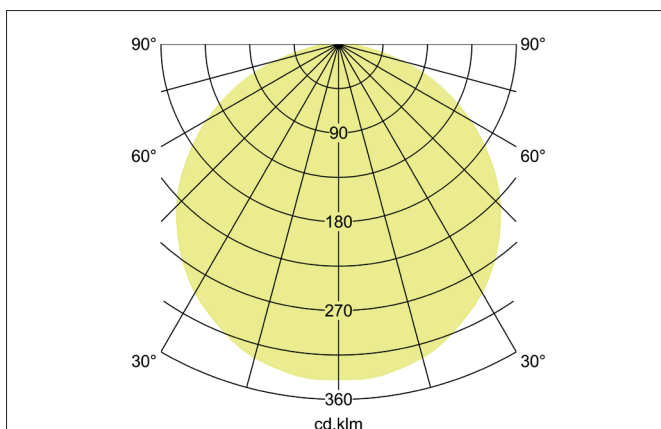

BIRO SQUARE BIRO Square pendant luminaire 600 x 600

Artikel-Nr. 13720173

Licht.
Für Generationen.**Tender**

Quadratische LED-Pendel-Flächenleuchte, schaltbar, Leuchtenlänge 600 mm, Leuchtenbreite 600 mm, Höhe 100 mm, für Pendelmontage. Pendellänge max. 5.000 mm mit rotationssymmetrisch tief-breit-strahlender Lichtstärkeverteilung. Optimale Lichtverteilung durch eine opale Kunststoff- Abdeckung. Bemessungslichtstrom 5.240 lm, Bemessungsleistung 1 x 44 W, Leuchten-Lichtausbeute 119 lm/W, Lichtfarbe warmweiß, ähnlichste Farbtemperatur (CCT) 3.000 K, allgemeiner Farbwiedergabeindex CRI > 80, Gehäusewerkstoff: Aluminium / Stahl / Kunststoff, Farbe: strukturweiß, Zulässige Umgebungstemperatur (ta): -20 °C - +25 °C, Schutzklasse (EN 61140): I, Schutzart (DIN EN 60529): IP40. Mit elektronischem Betriebsgerät, schaltbar. Das Produkt erfüllt die grundlegenden Anforderungen der anwendbaren EU-Richtlinien und des Produktsicherheitsgesetzes und trägt die CE-Kennzeichnung.

Article data	
Artikel-Nr.	13720173
GTIN	4251433941415
Series name	BIRO SQUARE
Kurzbeschreibung	BIRO Square pendant luminaire 600 x 600
Material	Aluminium / Steel / Plastic
Colour	White
Type of surface	Structure
Shape	square
Length	600 mm
Width	600 mm
Aufbauhöhe	100 mm
scope of delivery	Incl. converter for connection to the 230-V mains voltage
weight	0.000 kg

BIRO SQUARE BIRO Square pendant luminaire 600 x 600

Artikel-Nr. 13720173

Licht.
Für Generationen.

Lighting technology	
Colour temperature	3000 K
Light colour	White
Light output	Direct
Luminous flux	5,240 lm
System efficiency	119 lm/W
Colour rendering	CRI > 80
Reflector	Without
Beam angle	114 °
Light sharing	Symmetric