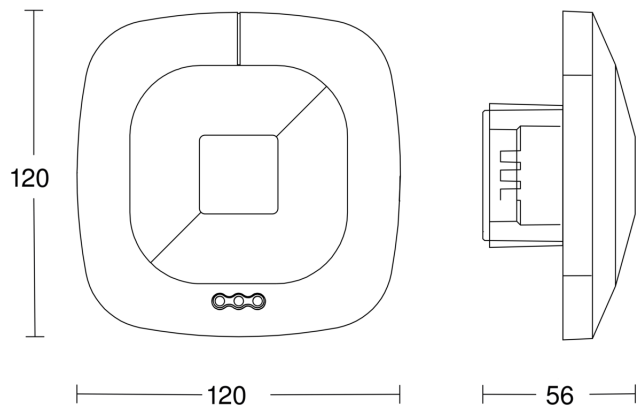

HF 360

DIM

EAN 4007841 002831

Art.-Nr. 002831

Technische Daten

Ausführung	Präsenzmelder
Abmessungen (L x B x H)	56 x 120 x 120 mm
Netzanschluss	230 V / 50 – 60 Hz
Sensortechnologie	Hochfrequenz
Anwendung, Ort	Innenbereich
Montageort	Decke
Montageart	Unterputz
Montagehöhe	2,50 – 3,50 m
Reichweite Radial	Ø 12 m (113 m ²)
Reichweite Tangential	Ø 12 m (113 m ²)
Reichweite Detail	Zur Raumanpassung lassen sich 1 oder 2 Erfassungsrichtungen per Aufkleber ausblenden
HF-Technik	5,8 GHz
Erfassungswinkel	360 °
Öffnungswinkel	140 °
optimale Montagehöhe	2,8 m
Mechanische Skalierbarkeit	Nein
Unterkriechschutz	Ja
segmentweise Ausblendung	Ja
Elektronische Skalierbarkeit	Ja
Erfassung	ggf. durch Glas, Holz und Leichtbauwände

HF 360

DIM

EAN 4007841 002831

Art.-Nr. 002831

Sensorerfassungsbereich

Mögliche Montagehöhe: 2,50 m – 3,50 m
Orange: radial und tangential

Maßzeichnung

Schaltplan Master

Schaltplan Master-Slave Vernetzung