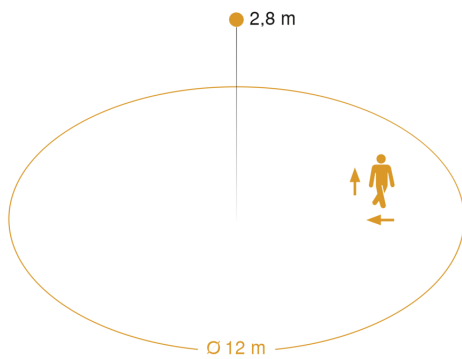

HF 360

DIM

EAN 4007841 002831

Art.-Nr. 002831

Technische Daten

Ausführung	Präsenzmelder
Abmessungen (L x B x H)	56 x 120 x 120 mm
Netzanschluss	230 V / 50 – 60 Hz
Sensortechnologie	Hochfrequenz
Anwendung, Ort	Innenbereich
Montageort	Decke
Montageart	Unterputz
Montagehöhe	2,50 – 3,50 m
Reichweite Radial	Ø 12 m (113 m ²)
Reichweite Tangential	Ø 12 m (113 m ²)
Reichweite Detail	Zur Raumanpassung lassen sich 1 oder 2 Erfassungsrichtungen per Aufkleber ausblenden
HF-Technik	5,8 GHz
Erfassungswinkel	360 °
Öffnungswinkel	140 °
optimale Montagehöhe	2,8 m
Mechanische Skalierbarkeit	Nein
Unterkriechschutz	Ja
segmentweise Ausblendung	Ja
Elektronische Skalierbarkeit	Ja
Erfassung	ggf. durch Glas, Holz und Leichtbauwände

HF 360

DIM

EAN 4007841 002831

Art.-Nr. 002831

Sensorerfassungsbereich

Mögliche Montagehöhe: 2,50 m – 3,50 m
Orange: radial und tangential

Maßzeichnung

Schaltplan Master