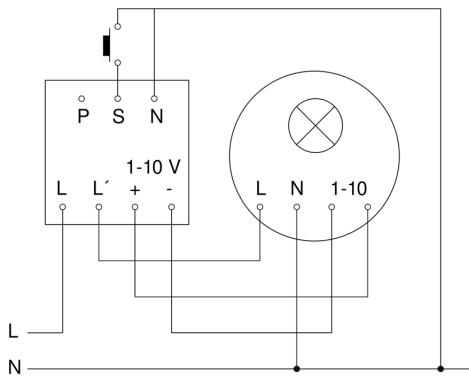

HF 360

DIM

EAN 4007841 002831

Art.-Nr. 002831

Sensorerfassungsbereich

Mögliche Montagehöhe: 2,50 m – 3,50 m
Orange: radial und tangential

Maßzeichnung

Schaltplan Master

Schaltplan Master-Slave Vernetzung