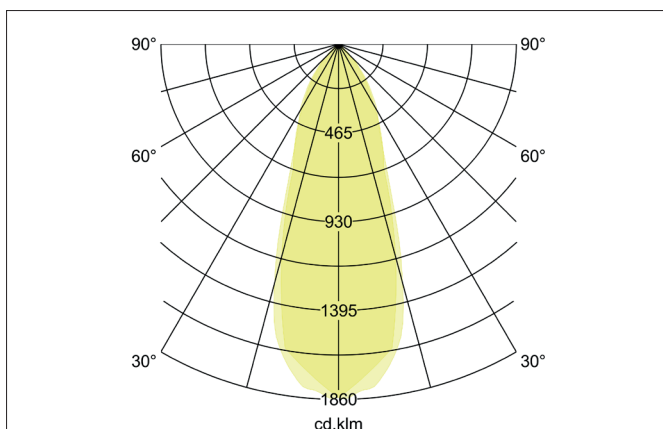

**BALL LED pendant luminaire BALL**

Artikel-Nr. 12119823

Licht.  
Für Generationen.**Tender**

Runde LED-Pendelleuchte, Leuchtdurchmesser 80 mm, Höhe 30 mm, für Pendelmontage. Pendellänge max. 1.500 mm Gewicht 0,328 kg, mit rotationssymmetrisch tief-breit-strahlender Lichtstärkeverteilung. Optimale Lichtverteilung durch eine Glas transparent Abdeckung. Bemessungslichtstrom 220 lm, Bemessungsleistung 1 x 4,5 W Lichtfarbe warmweiß, ähnlichste Farbtemperatur (CCT) 3.000 K, allgemeiner Farbwiedergabeindex CRI > 90, Lebensdauer L70/B50 bei 25 °C: 50000 h, Lebensdauer L80/B50 bei 25 °C: 50000 h, Gehäusewerkstoff: Aluminium / Stahl / Kunststoff, Farbe: strukturschwarz / chrom, Zulässige Umgebungstemperatur (ta): -20 °C - +25 °C, Schutzklasse (EN 61140): I, Schutzart (DIN EN 60529): IP20. Mit elektronischem Betriebsgerät, schaltbar. Das Produkt erfüllt die grundlegenden Anforderungen der anwendbaren EU-Richtlinien und des Produktsicherheitsgesetzes und trägt die CE-Kennzeichnung.

Article data	
Artikel-Nr.	12119823
GTIN	4251433948629
Series name	BALL
Kurzbeschreibung	LED pendant luminaire BALL
Material	Aluminium / Steel / Plastic
Colour	Black / Chrome
Type of surface	Structure
Shape	round
Outer diameter	80 mm
Aufbauhöhe	30 mm
scope of delivery	Incl. converter for connection to the 230-V mains voltage
weight	0.328 kg

**BALL LED pendant luminaire BALL**

Artikel-Nr. 12119823

Licht.  
Für Generationen.

Lighting technology	
Colour temperature	3000 K
Light colour	White
Light output	Direct
Luminous flux	220 lm
System efficiency	49 lm/W
Colour rendering	CRI > 90
Reflector	High-gloss
Beam angle	38 °
Light sharing	Symmetric

Packing data	
Gross weight	0.402 kg
Length of packaging	110 mm
Packaging width	90 mm
Packaging height	90 mm