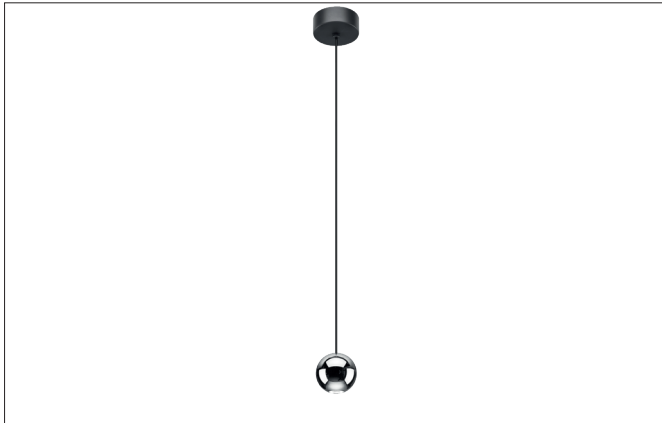

**BALL LED pendant luminaire BALL**

Artikel-Nr. 12119823

Licht.  
Für Generationen.**Tender**

Runde LED-Pendelleuchte, Leuchtdurchmesser 80 mm, Höhe 30 mm, für Pendelmontage. Pendellänge max. 1.500 mm Gewicht 0,328 kg, mit rotationssymmetrisch tief-breit-strahlender Lichtstärkeverteilung. Optimale Lichtverteilung durch eine Glas transparent Abdeckung. Bemessungslichtstrom 220 lm, Bemessungsleistung 1 x 4,5 W Lichtfarbe warmweiß, ähnlichste Farbtemperatur (CCT) 3.000 K, allgemeiner Farbwiedergabeindex CRI > 90, Lebensdauer L70/B50 bei 25 °C: 50000 h, Lebensdauer L80/B50 bei 25 °C: 50000 h, Gehäusewerkstoff: Aluminium / Stahl / Kunststoff, Farbe: strukturschwarz / chrom, Zulässige Umgebungstemperatur (ta): -20 °C - +25 °C, Schutzklasse (EN 61140): I, Schutzart (DIN EN 60529): IP20. Mit elektronischem Betriebsgerät, schaltbar. Das Produkt erfüllt die grundlegenden Anforderungen der anwendbaren EU-Richtlinien und des Produktsicherheitsgesetzes und trägt die CE-Kennzeichnung.

Article data	
Artikel-Nr.	12119823
GTIN	4251433948629
Series name	BALL
Kurzbeschreibung	LED pendant luminaire BALL
Material	Aluminium / Steel / Plastic
Colour	Black / Chrome
Type of surface	Structure
Shape	round
Outer diameter	80 mm
Aufbauhöhe	30 mm
scope of delivery	Incl. converter for connection to the 230-V mains voltage
weight	0.328 kg

**BALL LED pendant luminaire BALL**

Artikel-Nr. 12119823

Licht.  
Für Generationen.

Lighting technology	
Colour temperature	3000 K
Light colour	White
Light output	Direct
Luminous flux	220 lm
System efficiency	49 lm/W
Colour rendering	CRI > 90
Reflector	High-gloss
Beam angle	38 °
Light sharing	Symmetric

Mounting technology	
Mounting method	Suspended
Place of installation	Ceiling-mounted
Adjustability	Not adjustable
Pendulum length min.	10 mm
Pendulum length max.	1,500 mm
Material cover	Glass transparent