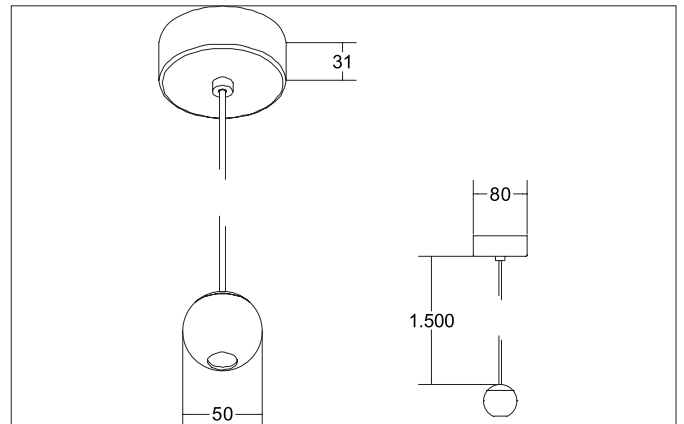

**BALL LED pendant luminaire BALL**

Artikel-Nr. 12119823

Licht.  
Für Generationen.**Tender**

Runde LED-Pendelleuchte, Leuchtdurchmesser 80 mm, Höhe 30 mm, für Pendelmontage. Pendellänge max. 1.500 mm Gewicht 0,328 kg, mit rotationssymmetrisch tief-breit-strahlender Lichtstärkeverteilung. Optimale Lichtverteilung durch eine Glas transparent Abdeckung. Bemessungslichtstrom 220 lm, Bemessungsleistung 1 x 4,5 W Lichtfarbe warmweiß, ähnlichste Farbtemperatur (CCT) 3.000 K, allgemeiner Farbwiedergabeindex CRI > 90, Lebensdauer L70/B50 bei 25 °C: 50000 h, Lebensdauer L80/B50 bei 25 °C: 50000 h, Gehäusewerkstoff: Aluminium / Stahl / Kunststoff, Farbe: strukturschwarz / chrom, Zulässige Umgebungstemperatur (ta): -20 °C - +25 °C, Schutzklasse (EN 61140): I, Schutzart (DIN EN 60529): IP20. Mit elektronischem Betriebsgerät, schaltbar. Das Produkt erfüllt die grundlegenden Anforderungen der anwendbaren EU-Richtlinien und des Produktsicherheitsgesetzes und trägt die CE-Kennzeichnung.

Article data	
Artikel-Nr.	12119823
GTIN	4251433948629
Series name	BALL
Kurzbeschreibung	LED pendant luminaire BALL
Material	Aluminium / Steel / Plastic
Colour	Black / Chrome
Type of surface	Structure
Shape	round
Outer diameter	80 mm
Aufbauhöhe	30 mm
scope of delivery	Incl. converter for connection to the 230-V mains voltage
weight	0.328 kg

Mounting technology	
Mounting method	Suspended
Place of installation	Ceiling-mounted
Adjustability	Not adjustable
Pendulum length min.	10 mm
Pendulum length max.	1,500 mm
Material cover	Glass transparent

Packing data	
Gross weight	0.402 kg
Length of packaging	110 mm
Packaging width	90 mm
Packaging height	90 mm