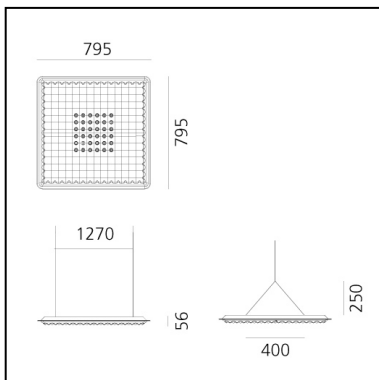

# Eggboard Matrix - 800x800 - Direct - 3000K - Green

Progetto CMR - Giacobone & Roj

IP20   Dimmbar: 

## LUMINAIRE

- Watt: **16W**
- Lichtstrom (lm): **1201lm**
- CCT: **3000K**
- Efficiency: **71%**
- Efficacy: **75.06lm/W**
- CRI: **90**
- Dimmable Typology: **Dali**

## DIMENSION

- Länge: **cm 79.5**
- Breite: **cm 79.5**
- Höhe: **cm 25**
- Gewicht: **cm 9.2**