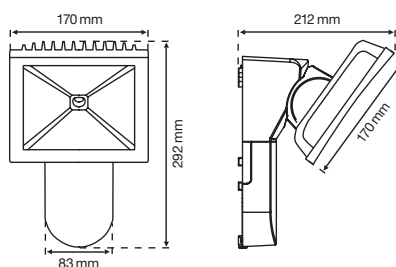

LICHTDIAGRAMM

T-Strahler 15 LED

LED Strahler für Wandmontage, IP55

MERKMALE

IP55 A+

- Leuchtenkopf ausrichtbar
- Elegantes Metall-/Kunststoffgehäuse
- IP55 für Aussenanwendungen

TECHNISCHE DATEN

Nennspannung: 230V/50Hz
 Leuchtmittel: COB-LED
 Leistungsaufnahme: 15W
 Lichtstrom: 1000 lm
 Lichtfarbe: ca. 4000K, neutralweiss
 Farbwiedergabe Ra: > 80
 Leistungsfaktor: > 0,6
 Schutzart: IP55 strahlwassergeschützt, Klasse II, CE
 Masse: 170x292x212 mm

Farbvarianten

schwarz

alu

Ecksocket Farbvarianten

weiss

alu

schwarz

Beschreibung