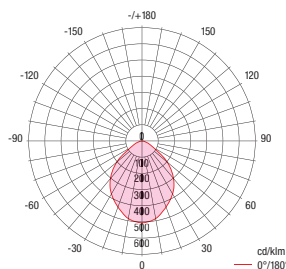

LICHTDIAGRAMM

T-Strahler 15 LED

LED Strahler für Wandmontage, IP55

MERKMALE

IP55 A+

- Leuchtenkopf ausrichtbar
- Elegantes Metall-/Kunststoffgehäuse
- IP55 für Aussenanwendungen

TECHNISCHE DATEN

Nennspannung: 230V/50Hz
 Leuchtmittel: COB-LED
 Leistungsaufnahme: 15W
 Lichtstrom: 1000 lm
 Lichtfarbe: ca. 4000K, neutralweiss
 Farbwiedergabe Ra: > 80
 Leistungsfaktor: > 0,6
 Schutzart: IP55 strahlwassergeschützt, Klasse II, CE
 Masse: 170x292x212 mm

Farbvarianten

schwarz

alu

Ecksocket Farbvarianten

weiss

alu

schwarz

Beschreibung