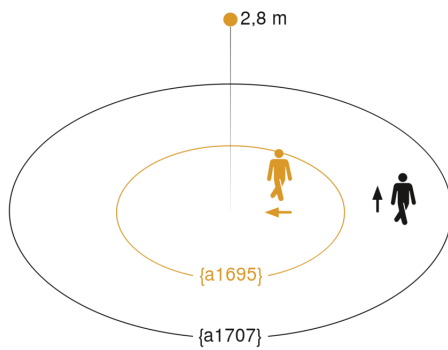

## Technische Daten

Ausführung	Bewegungs- und Präsenzmelder
Abmessungen (Ø x H)	126 x 65 mm
Versorgungsspannung Detail	KNX-Bus
Sensortechnologie	Passiv Infrarot
Anwendung, Ort	Außenbereich, Innenbereich
Montageort	Decke
Montageart	Aufputz
Montagehöhe	2,50 – 4,00 m
Reichweite Radial	Ø 8 m (50 m <sup>2</sup> )
Reichweite Tangential	Ø 40 m (1257 m <sup>2</sup> )
Reichweite Präsenz	Ø 3 m (7 m <sup>2</sup> )
Erfassungswinkel	360 °
Öffnungswinkel	180 °
Schaltzonen	1416 Schaltzonen
optimale Montagehöhe	2,8 m
Mechanische Skalierbarkeit	Nein
Unterkriechschutz	Ja
segmentweise Ausblendung	Ja
Elektronische Skalierbarkeit	Nein
Dämmerungseinstellung Teach	Ja

## Sensorerfassungsbereich

Mögliche Montagehöhe: 2,50 m – 4,00 m  
Orange: radial  
Schwarz: tangential