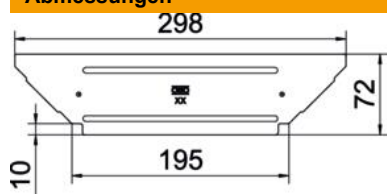

### Stammdaten

Artikelnummer	6042405
Bezeichnung 1	Deckel
Bezeichnung 2	für Anbau-Abzweigstück
Hersteller	OBO
Dimension	B200mm
Farbe	zink
Werkstoff	Stahl
Oberfläche	bandverzinkt
Oberflächennorm	DIN EN 10346
Kleinste VK-Einheit	1
Mengeneinheit	Stück
Gewicht	12 kg
Gewichtseinheit	kg/100 St.

### Abmessungen

Breite	200 mm
Blechstärke	0,75 mm
Maß B	200 mm