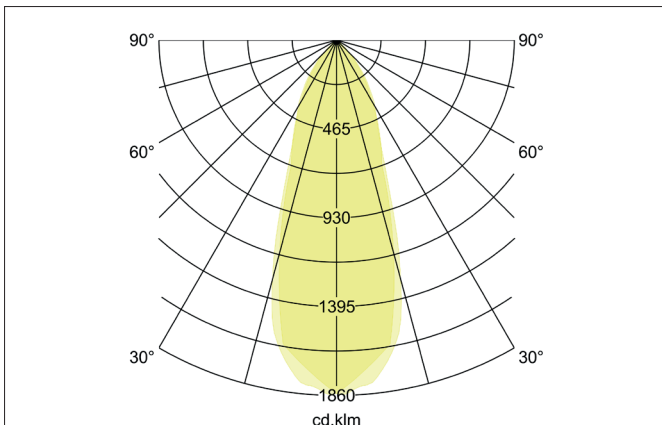

BB33 LED-Einbaustrahler, schaltbar
 Artikel-Nr. 38377183

Licht.
 Für Generationen.

Ausschreibungstext
 Rundes LED-Einbaustrahler, schaltbar, Werkzeugloser Deckeneinbau mittels Einbaufedern. Deckenausschnitt Ø 68 mm, Einbautiefe 38 mm, Außendurchmesser 82 mm, Gewicht 0,190 kg, Reflektor silber mit rotationssymmetrisch tief-breit-strahlender Lichtstärkeverteilung. Bemessungslichtstrom 680 lm, Bemessungsleistung 1 x 7 W, Leuchten-Lichtausbeute 97 lm/W, Lichtfarbe warmweiß, ähnlichste Farbtemperatur (CCT) 3.000 K, allgemeiner Farbwiedergabeindex CRI > 80, Gehäusewerkstoff: Aluminium / Kunststoff, Farbe: strukturschwarz, Zulässige Umgebungstemperatur (ta): -20 °C - +25 °C, Schutzklasse (EN 61140): II, Schutzart (DIN EN 60529): IP20. Mit elektronischem Betriebsgerät, schaltbar. Das Produkt erfüllt die grundlegenden Anforderungen der anwendbaren EU-Richtlinien und des Produktsicherheitsgesetzes und trägt die CE-Kennzeichnung.

Artikeldaten	
Artikel-Nr.	38377183
GTIN	4251433947899
Serienname	BB33
Kurzbeschreibung	LED-Einbaustrahler, schaltbar
Material	Aluminium / Kunststoff
Farbe	schwarz
Ausführung der Oberfläche	struktur
Form	rund
Außendurchmesser	82 mm
Einbaudurchmesser	68 mm
Einbautiefe	38 mm
Nettogewicht	0,190 kg

BB33 LED-Einbaustrahlerset, schaltbar

Artikel-Nr. 38377183

Licht.
Für Generationen.

Lichttechnik	
Farbtemperatur	3000 K
Lichtfarbe	weiß
Lichtaustritt	direkt
Lichtstrom	680 lm
Systemeffizienz	97 lm/W
Farbwiedergabe	CRI > 80
Reflektor	hochglänzend
Reflektorfarbe	silber
Abstrahlwinkel	40 °
Lichtverteilung	symmetrisch