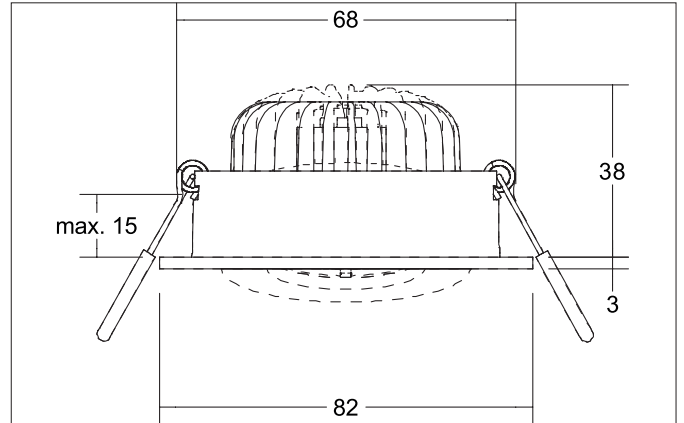

BB33 LED-Einbaustrahler, schaltbar
 Artikel-Nr. 38377183

Licht.
 Für Generationen.

Ausschreibungstext
 Rundes LED-Einbaustrahler, schaltbar, Werkzeugloser Deckeneinbau mittels Einbaufedern. Deckenausschnitt Ø 68 mm, Einbautiefe 38 mm, Außendurchmesser 82 mm, Gewicht 0,190 kg, Reflektor silber mit rotationssymmetrisch tief-breit-strahlender Lichtstärkeverteilung. Bemessungslichtstrom 680 lm, Bemessungsleistung 1 x 7 W, Leuchten-Lichtausbeute 97 lm/W, Lichtfarbe warmweiß, ähnlichste Farbtemperatur (CCT) 3.000 K, allgemeiner Farbwiedergabeindex CRI > 80, Gehäusewerkstoff: Aluminium / Kunststoff, Farbe: strukturschwarz, Zulässige Umgebungstemperatur (ta): -20 °C - +25 °C, Schutzklasse (EN 61140): II, Schutzart (DIN EN 60529): IP20. Mit elektronischem Betriebsgerät, schaltbar. Das Produkt erfüllt die grundlegenden Anforderungen der anwendbaren EU-Richtlinien und des Produktsicherheitsgesetzes und trägt die CE-Kennzeichnung.

Artikeldaten	
Artikel-Nr.	38377183
GTIN	4251433947899
Serienname	BB33
Kurzbeschreibung	LED-Einbaustrahler, schaltbar
Material	Aluminium / Kunststoff
Farbe	schwarz
Ausführung der Oberfläche	struktur
Form	rund
Außendurchmesser	82 mm
Einbaudurchmesser	68 mm
Einbautiefe	38 mm
Nettogewicht	0,190 kg

Logistische Daten	
Bruttogewicht	0,227 kg
Länge Verpackung	115 mm
Breite Verpackung	86 mm
Höhe Verpackung	63 mm