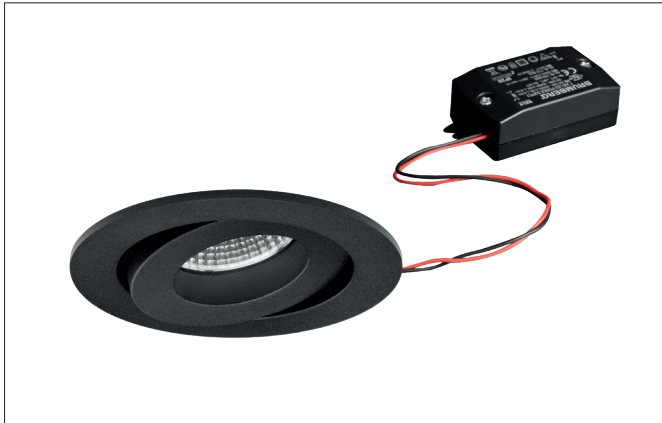

BB33 LED-Einbaustrahler, schaltbar
 Artikel-Nr. 38377183

Licht.
 Für Generationen.

Ausschreibungstext
 Rundes LED-Einbaustrahler, schaltbar, Werkzeugloser Deckeneinbau mittels Einbaufedern. Deckenausschnitt Ø 68 mm, Einbautiefe 38 mm, Außendurchmesser 82 mm, Gewicht 0,190 kg, Reflektor silber mit rotationssymmetrisch tief-breit-strahlender Lichtstärkeverteilung. Bemessungslichtstrom 680 lm, Bemessungsleistung 1 x 7 W, Leuchten-Lichtausbeute 97 lm/W, Lichtfarbe warmweiß, ähnlichste Farbtemperatur (CCT) 3.000 K, allgemeiner Farbwiedergabeindex CRI > 80, Gehäusewerkstoff: Aluminium / Kunststoff, Farbe: strukturschwarz, Zulässige Umgebungstemperatur (ta): -20 °C - +25 °C, Schutzklasse (EN 61140): II, Schutzart (DIN EN 60529): IP20. Mit elektronischem Betriebsgerät, schaltbar. Das Produkt erfüllt die grundlegenden Anforderungen der anwendbaren EU-Richtlinien und des Produktsicherheitsgesetzes und trägt die CE-Kennzeichnung.

Artikeldaten	
Artikel-Nr.	38377183
GTIN	4251433947899
Serienname	BB33
Kurzbeschreibung	LED-Einbaustrahler, schaltbar
Material	Aluminium / Kunststoff
Farbe	schwarz
Ausführung der Oberfläche	struktur
Form	rund
Außendurchmesser	82 mm
Einbaudurchmesser	68 mm
Einbautiefe	38 mm
Nettogewicht	0,190 kg

BB33 LED-Einbaustrahlerset, schaltbar

Artikel-Nr. 38377183

Licht.
Für Generationen.

Lichttechnik	
Farbtemperatur	3000 K
Lichtfarbe	weiß
Lichtaustritt	direkt
Lichtstrom	680 lm
Systemeffizienz	97 lm/W
Farbwiedergabe	CRI > 80
Reflektor	hochglänzend
Reflektorfarbe	silber
Abstrahlwinkel	40 °
Lichtverteilung	symmetrisch