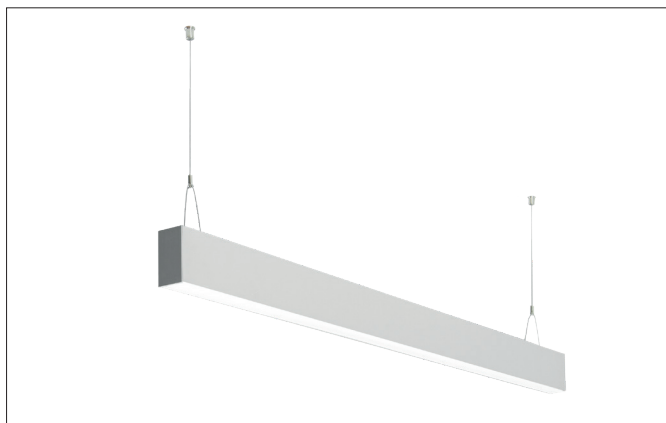

BIRO40 LED pendant profile luminaire direct BIRO40

Artikel-Nr. 77223693

Licht.
Für Generationen.**Tender**

Rechteckige LED-Pendel-Profileleuchte direkt, Leuchtenlänge 1.144 mm, Leuchtenbreite 40 mm, Höhe 75 mm, für Pendelmontage. Pendellänge max. 1.500 mm mit rotationssymmetrisch tief-breit-strahlender Lichtstärkeverteilung. Optimale Lichtverteilung durch eine satinierte Abdeckung. Bemessungslichtstrom 2.430 lm, UGR < 25, Bemessungsleistung 31,4 W, Leuchten-Lichtausbeute 77 lm/W, Lichtfarbe warmweiß, ähnlichste Farbtemperatur (CCT) 3.000 K, allgemeiner Farbwiedergabeindex CRI > 90, Lebensdauer L70/B50 bei 25 °C: 60000 h, Lebensdauer L80/B50 bei 25 °C: 60000 h, Gehäusewerkstoff: Aluminium / Acryl, Farbe: silber, Zulässige Umgebungstemperatur (ta): -20 °C - +25 °C, Schutzklasse (EN 61140): I, Schutzart (DIN EN 60529): IP20. Mit elektronischem Betriebsgerät, schaltbar. Das Produkt erfüllt die grundlegenden Anforderungen der anwendbaren EU-Richtlinien und des Produktsicherheitsgesetzes und trägt die CE-Kennzeichnung.

| Article data | |
|------------------|---|
| Artikel-Nr. | 77223693 |
| GTIN | 4251433934790 |
| Series name | BIRO40 |
| Kurzbeschreibung | LED pendant profile luminaire direct BIRO40 |
| Material | Aluminium / Acrylic |
| Colour | Silver |
| Shape | rectangular |
| Length | 1,144 mm |
| Width | 40 mm |
| Aufbauhöhe | 75 mm |
| weight | 0.000 kg |

BIRO40 LED pendant profile luminaire direct BIRO40

Artikel-Nr. 77223693

Licht.
Für Generationen.

| Lighting technology | |
|---------------------|---------------------|
| Colour temperature | 3000 K |
| Light colour | White |
| Light output | Direct |
| Luminous flux | 2,430 lm |
| System efficiency | 77 lm/W |
| McAdam-Step | McAdam-Step 3 |
| Colour rendering | CRI > 90 |
| Leuchtenoptik | Abdeckung satiniert |
| Reflector | Without |
| Beam angle | 80 ° |
| Glare evaluation | UGR < 25 |
| Light sharing | Symmetric |