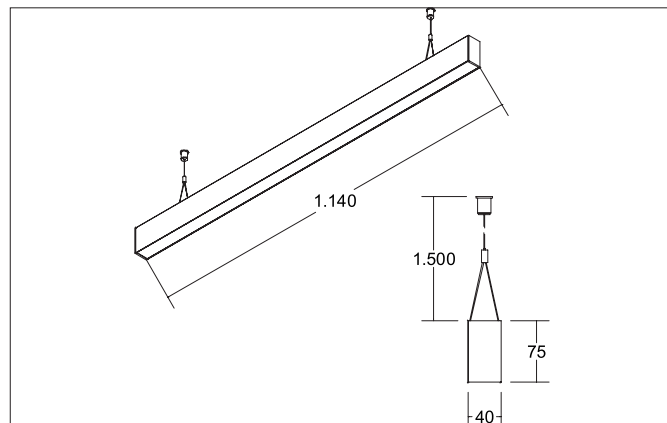

BIRO40 LED pendant profile luminaire direct BIRO40

Artikel-Nr. 77223693

Licht.
Für Generationen.**Tender**

Rechteckige LED-Pendel-Profileleuchte direkt, Leuchtenlänge 1.144 mm, Leuchtenbreite 40 mm, Höhe 75 mm, für Pendelmontage. Pendellänge max. 1.500 mm mit rotationssymmetrisch tief-breit-strahlender Lichtstärkeverteilung. Optimale Lichtverteilung durch eine satinierte Abdeckung. Bemessungslichtstrom 2.430 lm, UGR < 25, Bemessungsleistung 31,4 W, Leuchten-Lichtausbeute 77 lm/W, Lichtfarbe warmweiß, ähnlichste Farbtemperatur (CCT) 3.000 K, allgemeiner Farbwiedergabeindex CRI > 90, Lebensdauer L70/B50 bei 25 °C: 60000 h, Lebensdauer L80/B50 bei 25 °C: 60000 h, Gehäusewerkstoff: Aluminium / Acryl, Farbe: silber, Zulässige Umgebungstemperatur (ta): -20 °C - +25 °C, Schutzklasse (EN 61140): I, Schutzart (DIN EN 60529): IP20. Mit elektronischem Betriebsgerät, schaltbar. Das Produkt erfüllt die grundlegenden Anforderungen der anwendbaren EU-Richtlinien und des Produktsicherheitsgesetzes und trägt die CE-Kennzeichnung.

| Article data | |
|------------------|---|
| Artikel-Nr. | 77223693 |
| GTIN | 4251433934790 |
| Series name | BIRO40 |
| Kurzbeschreibung | LED pendant profile luminaire direct BIRO40 |
| Material | Aluminium / Acrylic |
| Colour | Silver |
| Shape | rectangular |
| Length | 1,144 mm |
| Width | 40 mm |
| Aufbauhöhe | 75 mm |
| weight | 0.000 kg |

| Packing data | |
|---------------------|----------|
| Gross weight | 3.04 kg |
| Length of packaging | 1,260 mm |
| Packaging width | 95 mm |
| Packaging height | 90 mm |