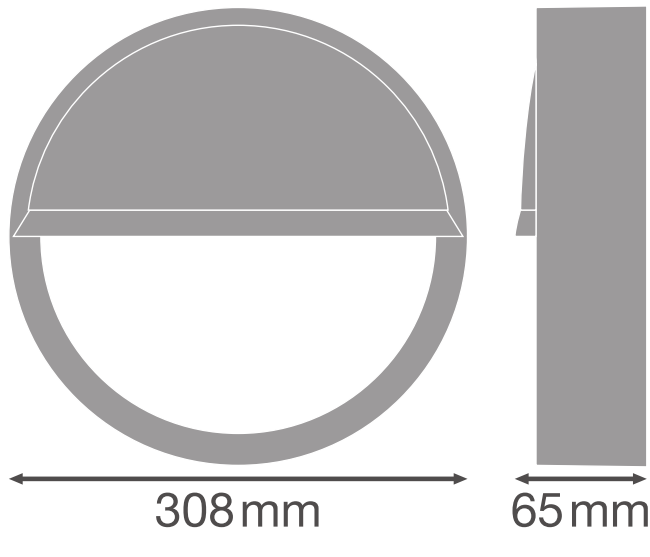

PRODUKTDATENBLATT

SF BLKH EYELID 300 WT

SURFACE BULKHEAD EYELID | Aufsteckbarer Halbvisierring (IK10)

Produkteigenschaften

- Halbvisierring für Surface Bulkhead
- Verfügbar für die 250 mm und 300 mm Versionen
- In schwarz und weiss verfügbar
- Stoßfestigkeit: IK10

TECHNISCHE DATEN

Maße & Gewicht

Durchmesser	308 mm
Höhe	65 mm
Produktgewicht	280,00 g

Product line drawing with numbers

Product line drawing with numbers

Materialien & Farben

Produktfarbe	Weiß
Material Abdeckung	Polycarbonat (PC)

DOWNLOADS

DOWNLOADS	
	User instruction
	Ausschreibungstexte
	IES file (IES)
	IES file (IES)

VERPACKUNGSMFORMATIONEN

EAN	Verpackungseinheit (Stück pro Einheit)	Abmessungen (Länge x Breite x Höhe)	Bruttogewicht	Volumen
4058075375536	Versandschachtel 8	605 mm x 340 mm x 330 mm	3801.00 g	67.88 dm ³