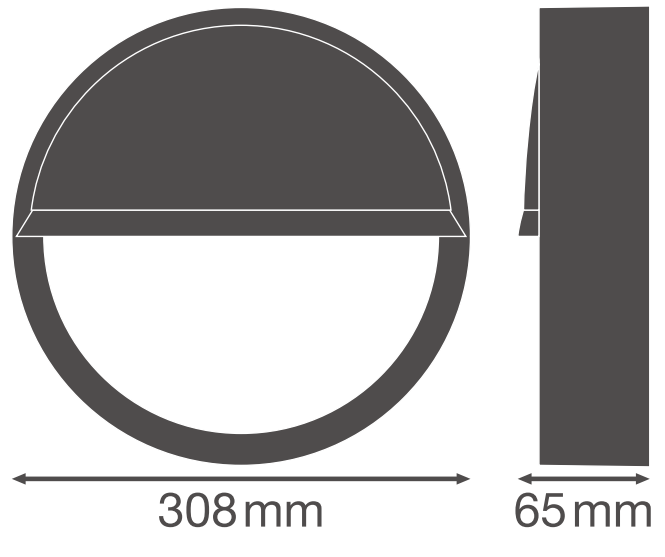

PRODUKTDATENBLATT

SF BLKH EYELID 300 WT

SURFACE BULKHEAD EYELID | Aufsteckbarer Halbvisierring (IK10)

Produkteigenschaften

- Halbvisierring für Surface Bulkhead
- Verfügbar für die 250 mm und 300 mm Versionen
- In schwarz und weiss verfügbar
- Stoßfestigkeit: IK10

TECHNISCHE DATEN

Maße & Gewicht

Durchmesser	308 mm
Höhe	65 mm
Produktgewicht	280,00 g

Product line drawing with numbers

Product line drawing with numbers

Materialien & Farben

Produktfarbe	Weiß
Material Abdeckung	Polycarbonat (PC)

DOWNLOADS

DOWNLOADS	
	User instruction
	Ausschreibungstexte
	IES file (IES)
	IES file (IES)

VERPACKUNGSMFORMATIONEN

EAN	Verpackungseinheit (Stück pro Einheit)	Abmessungen (Länge x Breite x Höhe)	Bruttogewicht	Volumen
4058075375536	Versandschachtel 8	605 mm x 340 mm x 330 mm	3801.00 g	67.88 dm ³