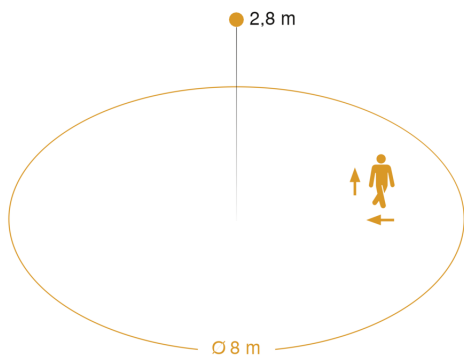

HF 3360

PF - Unterputz eckig
EAN 4007841 033705
Art.-Nr. 033705

Sensorerfassungsbereich