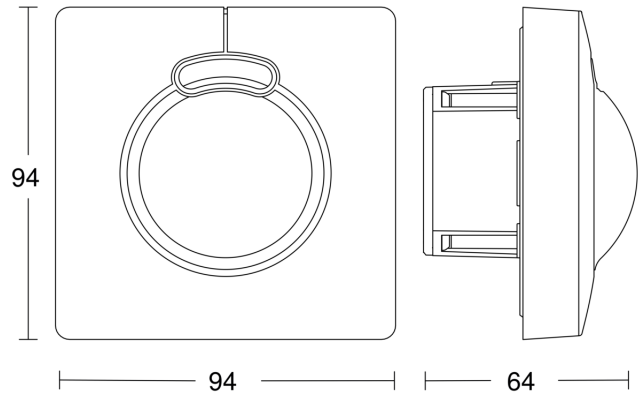

HF 3360

PF - Unterputz eckig
 EAN 4007841 033705
 Art.-Nr. 033705

Technische Daten

Ausführung	Bewegungsmelder
Abmessungen (L x B x H)	64 x 94 x 94 mm
Netzanschluss	220 – 240 V / 50 – 60 Hz
Sensortechnologie	Hochfrequenz
Anwendung, Ort	Innenbereich
Montageort	Wand, Decke, Ecke
Montageart	Unterputz
Montagehöhe	2,00 – 4,00 m
Reichweite Radial	Ø 8 m (50 m ²)
Reichweite Tangential	Ø 8 m (50 m ²)
HF-Technik	5,8 GHz
Erfassungswinkel	360 °
Öffnungswinkel	180 °
optimale Montagehöhe	2,8 m
Mechanische Skalierbarkeit	Nein
Unterkriechschutz	Ja
segmentweise Ausblendung	Nein
Elektronische Skalierbarkeit	Ja
Erfassung	ggf. durch Glas, Holz und Leichtbauwände
Dämmerungseinstellung Teach	Ja
Dämmerungseinstellung	2 – 1000 lx
Zeiteinstellung	5 s – 15 Min.
Leistung	2000 W
Leuchtstofflampen EVG	1500 W

Sensorerfassungsbereich

Mögliche Montagehöhe: 2,00 m – 4,00 m
Orange: radial und tangential

Maßzeichnung

Schaltplan Master