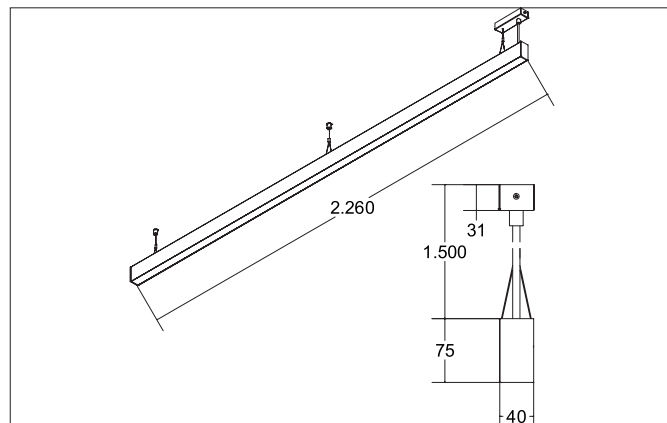

**BIRO40 LED pendant profile luminaire direct BIRO40**

Artikel-Nr. 77234083

Licht.  
Für Generationen.**Tender**

Rechteckige LED-Pendel-Profileleuchte direkt, Leuchtenlänge 2.264 mm, Leuchtenbreite 40 mm, Höhe 75 mm, für Pendelmontage. Pendellänge max. 1.500 mm mit rotationssymmetrisch tief-breit-strahlender Lichtstärkeverteilung. Optimale Lichtverteilung durch eine mikroprismatische Abdeckung. Bemessungslichtstrom 2.860 lm, UGR < 19, Bemessungsleistung 35,8 W, Leuchten-Lichtausbeute 80 lm/W, Lichtfarbe warmweiß, ähnlichste Farbtemperatur (CCT) 3.000 K, allgemeiner Farbwiedergabeindex CRI > 90, Lebensdauer L70/B50 bei 25 °C: 60000 h, Lebensdauer L80/B50 bei 25 °C: 60000 h, Gehäusewerkstoff: Aluminium / Acryl, Farbe: schwarz, Zulässige Umgebungstemperatur (ta): -20 °C - +25 °C, Schutzklasse (EN 61140): I, Schutzart (DIN EN 60529): IP20. Mit elektronischem Betriebsgerät, DALI dimmbar. Das Produkt erfüllt die grundlegenden Anforderungen der anwendbaren EU-Richtlinien und des Produktsicherheitsgesetzes und trägt die CE-Kennzeichnung.

Article data	
Artikel-Nr.	77234083
GTIN	4251433934912
Series name	BIRO40
Kurzbeschreibung	LED pendant profile luminaire direct BIRO40
Material	Aluminium / Acrylic
Colour	Black
Shape	rectangular
Length	2,264 mm
Width	40 mm
Aufbauhöhe	75 mm
weight	0.000 kg

Mounting technology	
Mounting method	Suspended
Place of installation	Ceiling-mounted
Adjustability	Not adjustable
Pendulum length max.	1,500 mm
Material cover	Microprismatic

Packing data	
Gross weight	4.58 kg
Length of packaging	2,320 mm
Packaging width	95 mm
Packaging height	90 mm