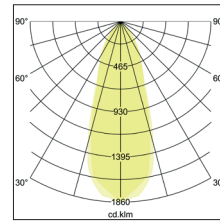

LED-Einbaustrahler, dim2warm, dimmbar

Artikel-Nr. 39461253

Distance (m)	Beam Diameter (m)	Beam Area (m²)
1.0 m	0.7106	851.0
2.0 m	1.4113	212.8
3.0 m	2.1119	94.6
4.0 m	2.8125	53.2
5.0 m	3.5131	34.0

LED-Einbaustrahler dim2warm, dimmbar, aluminium, rund. Ausgeführt in kompakter Bauform für werkzeuglose Schnellmontage zum Deckeneinbau. Wird die Leuchte gedimmt, verringert sich die Farbtemperatur.

Set inkl. Konverter für 230 V-Netzspannung, Phasenabschnitt, Maße Konverter: L 110 x B 50 x H 19 mm. Montageart: Einbaumontage, Montageort: Deckenmontage, Material: Aluminium / Kunststoff, Schutzart: nach DIN EN 60529: IP20, Schutzklasse: (EN 61140) II, Spannung: 230V AC 50Hz, Leistung: 6W, Anzahl der Leuchtmittel / Fassungen: 1.0 Stk, Lichtstrom: 460lm, Farbtemperatur: 3000 bis 1800K, Lichtfarbe: weiß, Abstrahlwinkel: 38°, Verstellbarkeit: schwenkbar, mit Betriebsgerät, Art der Dimmung: Phasenabschnitt, . Diese Leuchte enthält eingebaute LED-Lampen. Die Lampen können in der Leuchte nicht ausgetauscht werden.

Artikel-Nr.	39461253	Anwendungsbereiche
Preis	89,80 €	HOME LIVING BÜRO KOMMUNIKATION HOTELLERIE GASTRONOMIE
Stand:	19.03.2020 16:42	

Lichtfarbe	3000 - 1800 K
Farbe	aluminium
Abstrahlwinkel	38 °
Anzahl der Leuchtmittel / Fas-	1 Stk
Material	Aluminium / Kunststoff
Leistung	6 W
Leuchtmittel	LED
Farbwiedergabe	CRI > 80
Art der Dimmung	Phasenabschnitt
Außendurchmesser	82 mm
Einbaudurchmesser	68 mm