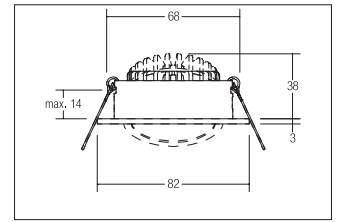

LED-Einbaustrahler, dim2warm, dimmbar

Artikel-Nr. 39461253

Distance (m)	Beam Diameter (m)	Beam Area (m²)
1.0 m	0.7106	851.0
2.0 m	1.4113	212.8
3.0 m	2.1119	94.6
4.0 m	2.8125	53.2
5.0 m	3.5131	34.0

LED-Einbaustrahler dim2warm, dimmbar, aluminium, rund. Ausgeführt in kompakter Bauform für werkzeuglose Schnellmontage zum Deckeneinbau. Wird die Leuchte gedimmt, verringert sich die Farbtemperatur.

Set inkl. Konverter für 230 V-Netzspannung, Phasenabschnitt, Maße Konverter: L 110 x B 50 x H 19 mm. Montageart: Einbaumontage, Montageort: Deckenmontage, Material: Aluminium / Kunststoff, Schutzart: nach DIN EN 60529: IP20, Schutzklasse: (EN 61140) II, Spannung: 230V AC 50Hz, Leistung: 6W, Anzahl der Leuchtmittel / Fassungen: 1.0 Stk, Lichtstrom: 460lm, Farbtemperatur: 3000 bis 1800K, Lichtfarbe: weiß, Abstrahlwinkel: 38°, Verstellbarkeit: schwenkbar, mit Betriebsgerät, Art der Dimmung: Phasenabschnitt, . Diese Leuchte enthält eingebaute LED-Lampen. Die Lampen können in der Leuchte nicht ausgetauscht werden.

Artikel-Nr.	39461253	Anwendungsbereiche
Preis	89,80 €	HOME LIVING BÜRO KOMMUNIKATION HOTELLERIE GASTRONOMIE
Stand:	19.03.2020 16:42	

Lichtfarbe	3000 - 1800 K
Farbe	aluminium
Abstrahlwinkel	38 °
Anzahl der Leuchtmittel / Fas-	1 Stk
Material	Aluminium / Kunststoff
Leistung	6 W
Leuchtmittel	LED
Farbwiedergabe	CRI > 80
Art der Dimmung	Phasenabschnitt
Außendurchmesser	82 mm
Einbaudurchmesser	68 mm

Einbautiefe	38 mm
Spannung	230V AC 50Hz
Lichtstrom	460 lm
Schutzart	IP20
Schutzklasse	II
Spannungsart	AC
Verstellbarkeit	schwenkbar
Energieeffizienzklasse	A++ bis A
Schwenkwinkel	30 °
Schaltungsart sekundärseitig	Parallelschaltung