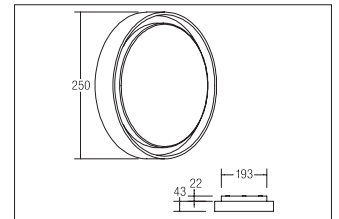

LED-Wand- & Deckenanbauleuchte, IP54

Artikel-Nr. 60107183

Artikel-Nr.	60107183
Preis	159,90 €
Stand:	18.03.2020 18:35

Abstrahlwinkel	110 °
Anzahl der Leuchtmittel / Fas-1 Stk	
Material	Aluminium / Acryl
Leistung	14 W
Leuchtmittel	LED
Lieferung	inkl. Konverter zum Anschluss
Farbwiedergabe	CRI > 80
Art der Dimmung	schaltbar
Außendurchmesser	250 mm

Spannung	230V AC 50Hz
Lichtstrom	1.210 lm
Schutzart	IP54
Schutzklasse	I
Spannungsart	AC
Energieeffizienzklasse	A++ bis A
Höhe-Tiefe	43 mm
Schaltungsart sekundärseitig	Parallelschaltung