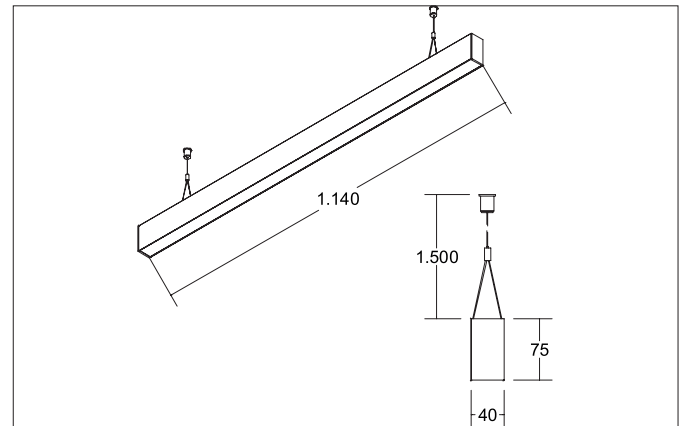

BIRO40 LED pendant profile luminaire direct/indirect BIRO40

Artikel-Nr. 77323693

Licht.
Für Generationen.**Tender**

Rechteckige LED-Pendel-Profileleuchte direkt/indirekt, Leuchtenlänge 1.144 mm, Leuchtenbreite 40 mm, Höhe 75 mm, für Pendelmontage. Pendellänge max. 1.500 mm mit rotationssymmetrisch tief-breit-strahlender Lichtstärkeverteilung. Optimale Lichtverteilung durch eine satinierte Abdeckung. Bemessungslichtstrom 4.970 lm, UGR < 20, Bemessungsleistung 45,9 W, Leuchten-Lichtausbeute 108 lm/W, Lichtfarbe warmweiß, ähnlichste Farbtemperatur (CCT) 3.000 K, allgemeiner Farbwiedergabeindex CRI > 90, Lebensdauer L70/B50 bei 25 °C: 60000 h, Lebensdauer L80/B50 bei 25 °C: 60000 h, Gehäusewerkstoff: Aluminium / Acryl, Farbe: silber, Zulässige Umgebungstemperatur (ta): -20 °C - +25 °C, Schutzklasse (EN 61140): I, Schutzart (DIN EN 60529): IP20. Mit elektronischem Betriebsgerät, schaltbar. Das Produkt erfüllt die grundlegenden Anforderungen der anwendbaren EU-Richtlinien und des Produktsicherheitsgesetzes und trägt die CE-Kennzeich-

| Article data | |
|------------------|--|
| Artikel-Nr. | 77323693 |
| GTIN | 4251433935193 |
| Series name | BIRO40 |
| Kurzbeschreibung | LED pendant profile luminaire direct/indirect BIRO40 |
| Material | Aluminium / Acrylic |
| Colour | Silver |
| Shape | rectangular |
| Length | 1,144 mm |
| Width | 40 mm |
| Aufbauhöhe | 75 mm |
| weight | 0.000 kg |

| Packing data | |
|---------------------|----------|
| Gross weight | 3.04 kg |
| Length of packaging | 1,260 mm |
| Packaging width | 95 mm |
| Packaging height | 90 mm |