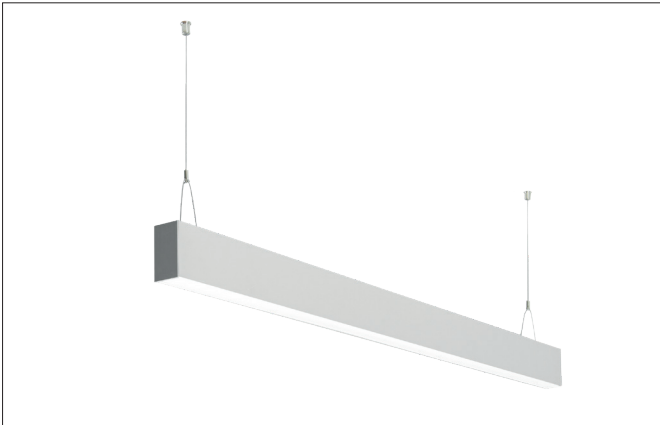

BIRO40 LED pendant profile luminaire direct/indirect BIRO40

Artikel-Nr. 77323693

Licht.
Für Generationen.**Tender**

Rechteckige LED-Pendel-Profileleuchte direkt/indirekt, Leuchtenlänge 1.144 mm, Leuchtenbreite 40 mm, Höhe 75 mm, für Pendelmontage. Pendellänge max. 1.500 mm mit rotationssymmetrisch tief-breit-strahlender Lichtstärkeverteilung. Optimale Lichtverteilung durch eine satinierte Abdeckung. Bemessungslichtstrom 4.970 lm, UGR < 20, Bemessungsleistung 45,9 W, Leuchten-Lichtausbeute 108 lm/W, Lichtfarbe warmweiß, ähnlichste Farbtemperatur (CCT) 3.000 K, allgemeiner Farbwiedergabeindex CRI > 90, Lebensdauer L70/B50 bei 25 °C: 60000 h, Lebensdauer L80/B50 bei 25 °C: 60000 h, Gehäusewerkstoff: Aluminium / Acryl, Farbe: silber, Zulässige Umgebungstemperatur (ta): -20 °C - +25 °C, Schutzklasse (EN 61140): I, Schutzart (DIN EN 60529): IP20. Mit elektronischem Betriebsgerät, schaltbar. Das Produkt erfüllt die grundlegenden Anforderungen der anwendbaren EU-Richtlinien und des Produktsicherheitsgesetzes und trägt die CE-Kennzeich-

| Article data | |
|------------------|--|
| Artikel-Nr. | 77323693 |
| GTIN | 4251433935193 |
| Series name | BIRO40 |
| Kurzbeschreibung | LED pendant profile luminaire direct/indirect BIRO40 |
| Material | Aluminium / Acrylic |
| Colour | Silver |
| Shape | rectangular |
| Length | 1,144 mm |
| Width | 40 mm |
| Aufbauhöhe | 75 mm |
| weight | 0.000 kg |

BIRO40 LED pendant profile luminaire direct/indirect BIRO40

Artikel-Nr. 77323693

Licht.
Für Generationen.

| Lighting technology | |
|---------------------|---------------------|
| Colour temperature | 3000 K |
| Light colour | White |
| Light output | Direct/Indirect |
| Luminous flux | 4,970 lm |
| System efficiency | 108 lm/W |
| McAdam-Step | McAdam-Step 3 |
| Colour rendering | CRI > 90 |
| Leuchtenoptik | Abdeckung satiniert |
| Reflector | Without |
| Beam angle | 80 ° |
| Glare evaluation | UGR < 20 |
| Light sharing | Symmetric |