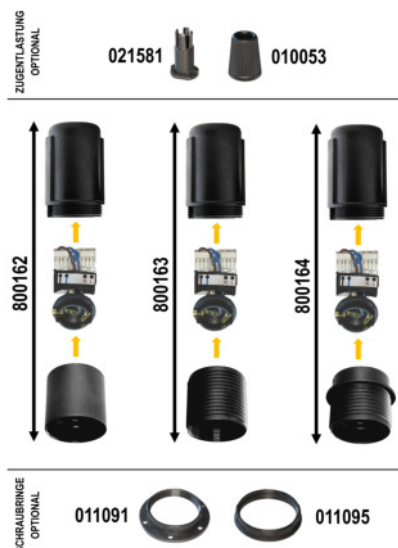

Regelbare Lampenfassung mit CASAMBI Bluetooth Lichtsteuerung

Controllable Lampholder with CASAMBI Bluetooth Lighting Control

CASAMBI
INSIDE

Technische Daten <i>Technical data</i>	Glattmantel	Gewindemantel	Flanschmantel
	<i>Plain shell</i>	<i>Threaded shell</i>	<i>Partly threaded shell</i>
Artikelnummer <i>Part no</i>	800162	800163	800164
Typ <i>Type</i>	A800TPBT230-50	A801TPBT230-50	A802TPBT230-50
Versorgungseingang <i>Power supply input</i>	220..240 V		
Signaleingang <i>Signal input</i>	Bluetooth 4.0 lite @ Smart-Geräte / <i>smart devices</i>		
Funksignal <i>Radio signal</i>	2,4..2,483 GHz; 4 dBm		
Frequenz <i>Frequency</i>	50..60 Hz		
Leistung bei 230 V <i>Power at 230 V</i>	1..50 W		
Umgebungstemperatur <i>Ambient temperature (ta)</i>	-20..+30 °C		
Schutzgrad IP <i>IP Protection level</i>	20		
Abmessungen <i>Dimensions</i>	38x89 mm	40x89 mm	46x89 mm

- Lampenfassung E27 mit integriertem Dimmer zum komfortablen Regeln von Lichtquellen durch Tablet oder Smartphone (Apple, Android) über Bluetooth
- Zum Betrieb von Glühlampen, dimmbaren LED-Leuchtmitteln, und dimmbaren CFL-Lampen
- Kostenlose App von CASAMBI (Apple / Android):
 - Regeln der Helligkeit und Lichtfarbe
 - Konfigurieren von Leuchten und Leuchten-Netzwerken
 - Erstellen von Szenen und Animationen (Farbverläufe)
 - Neue Geräte werden automatisch erkannt
 - Intelligente Timer- und Galeriefunktionen
 - Freigabeoptionen festlegen (nur ich, alle, nur mit Passwort, ..)
- Gateway wird nicht benötigt, Einrichtung aber möglich
- Integrierte Antenne
- Auch steuerbar über Netzschalter oder Wandschalter RWBT Xpress und RW...EBT
- Apple Watch kompatibel
- Leiter 0,5-1,5mm², 6-8mm abisoliert, AE
- Verschmutzungsgrad: 2
- Passende Zugentlaster und Schraubringe finden Sie in unserem Sortiment