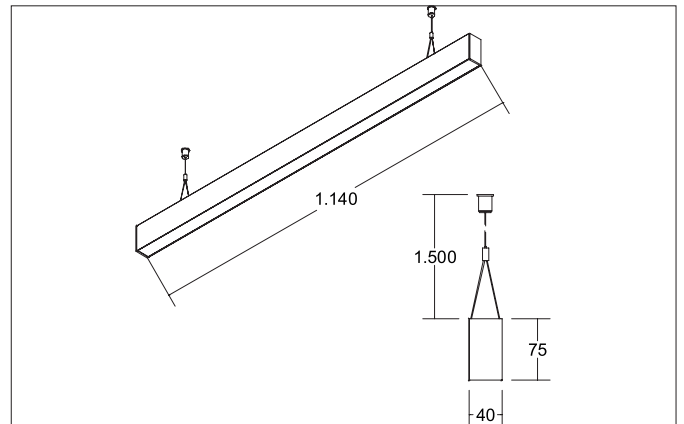

**BIRO40 LED pendant profile luminaire direct BIRO40**

Artikel-Nr. 77213694

Licht.  
Für Generationen.**Tender**

Rechteckige LED-Pendel-Profileleuchte direkt, Leuchtenlänge 1.144 mm, Leuchtenbreite 40 mm, Höhe 75 mm, für Pendelmontage. Pendellänge max. 1.500 mm mit rotationssymmetrisch tief-breit-strahlender Lichtstärkeverteilung. Optimale Lichtverteilung durch eine mikroprismatische Abdeckung. Bemessungslichtstrom 1.620 lm, UGR < 19, Bemessungsleistung 17,9 W, Leuchten-Lichtausbeute 90 lm/W, Lichtfarbe neutralweiß, ähnlichste Farbtemperatur (CCT) 4.000 K, allgemeiner Farbwiedergabeindex CRI > 90, Lebensdauer L70/B50 bei 25 °C: 60000 h, Lebensdauer L80/B50 bei 25 °C: 60000 h, Gehäusewerkstoff: Aluminium / Acryl, Farbe: silber, Zulässige Umgebungstemperatur (ta): -20 °C - +25 °C, Schutzklasse (EN 61140): I, Schutzart (DIN EN 60529): IP20. Mit elektronischem Betriebsgerät, schaltbar. Das Produkt erfüllt die grundlegenden Anforderungen der anwendbaren EU-Richtlinien und des Produktsicherheitsgesetzes und trägt die CE-Kennzeichnung.

Article data	
Artikel-Nr.	77213694
GTIN	4251433934721
Series name	BIRO40
Kurzbeschreibung	LED pendant profile luminaire direct BIRO40
Material	Aluminium / Acrylic
Colour	Silver
Shape	rectangular
Length	1,144 mm
Width	40 mm
Aufbauhöhe	75 mm
weight	0.000 kg

Mounting technology	
Mounting method	Suspended
Place of installation	Ceiling-mounted
Adjustability	Not adjustable
Pendulum length max.	1,500 mm
Material cover	Microprismatic

Packing data	
Gross weight	2.28 kg
Length of packaging	1,260 mm
Packaging width	95 mm
Packaging height	90 mm