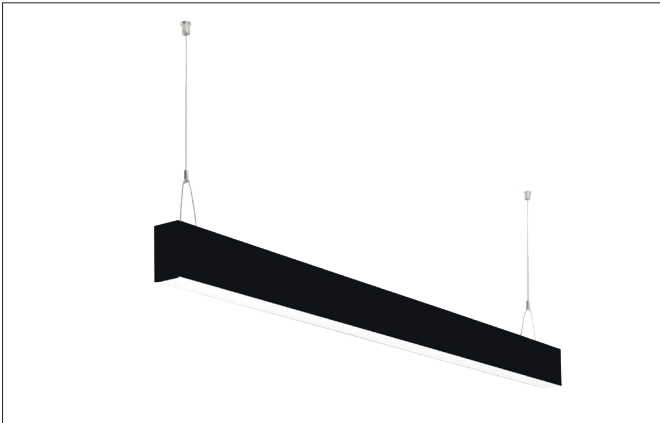

**BIRO40 LED pendant profile luminaire direct BIRO40**

Artikel-Nr. 77223083

Licht.  
Für Generationen.**Tender**

Rechteckige LED-Pendel-Profileuchte direkt, Leuchtenlänge 1.144 mm, Leuchtenbreite 40 mm, Höhe 75 mm, für Pendelmontage. Pendellänge max. 1.500 mm mit rotationssymmetrisch tief-breit-strahlender Lichtstärkeverteilung. Optimale Lichtverteilung durch eine satinierte Abdeckung. Bemessungslichtstrom 2.430 lm, UGR < 25, Bemessungsleistung 31,4 W, Leuchten-Lichtausbeute 77 lm/W, Lichtfarbe warmweiß, ähnlichste Farbtemperatur (CCT) 3.000 K, allgemeiner Farbwiedergabeindex CRI > 90, Lebensdauer L70/B50 bei 25 °C: 60000 h, Lebensdauer L80/B50 bei 25 °C: 60000 h, Gehäusewerkstoff: Aluminium / Acryl, Farbe: schwarz, Zulässige Umgebungstemperatur (ta): -20 °C - +25 °C, Schutzklasse (EN 61140): I, Schutzart (DIN EN 60529): IP20. Mit elektronischem Betriebsgerät, schaltbar. Das Produkt erfüllt die grundlegenden Anforderungen der anwendbaren EU-Richtlinien und des Produktsicherheitsgesetzes und trägt die CE-Kennzeichnung.

Article data	
Artikel-Nr.	77223083
GTIN	4251433934776
Series name	BIRO40
Kurzbeschreibung	LED pendant profile luminaire direct BIRO40
Material	Aluminium / Acrylic
Colour	Black
Shape	rectangular
Length	1,144 mm
Width	40 mm
Aufbauhöhe	75 mm
weight	0.000 kg

Mounting technology	
Mounting method	Suspended
Place of installation	Ceiling-mounted
Adjustability	Not adjustable
Pendulum length max.	1,500 mm
Material cover	Satinised

Packing data	
Gross weight	3.04 kg
Length of packaging	1,260 mm
Packaging width	95 mm
Packaging height	90 mm