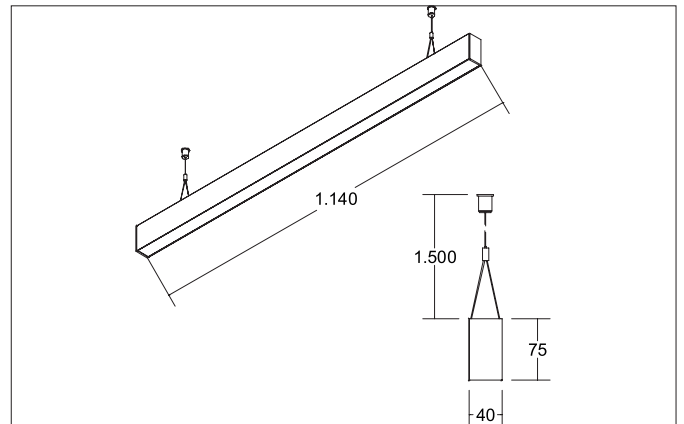

**BIRO40 LED pendant profile luminaire direct BIRO40**

Artikel-Nr. 77223083

Licht.  
Für Generationen.**Tender**

Rechteckige LED-Pendel-Profileuchte direkt, Leuchtenlänge 1.144 mm, Leuchtenbreite 40 mm, Höhe 75 mm, für Pendelmontage. Pendellänge max. 1.500 mm mit rotationssymmetrisch tief-breit-strahlender Lichtstärkeverteilung. Optimale Lichtverteilung durch eine satinierte Abdeckung. Bemessungslichtstrom 2.430 lm, UGR < 25, Bemessungsleistung 31,4 W, Leuchten-Lichtausbeute 77 lm/W, Lichtfarbe warmweiß, ähnlichste Farbtemperatur (CCT) 3.000 K, allgemeiner Farbwiedergabeindex CRI > 90, Lebensdauer L70/B50 bei 25 °C: 60000 h, Lebensdauer L80/B50 bei 25 °C: 60000 h, Gehäusewerkstoff: Aluminium / Acryl, Farbe: schwarz, Zulässige Umgebungstemperatur (ta): -20 °C - +25 °C, Schutzklasse (EN 61140): I, Schutzart (DIN EN 60529): IP20. Mit elektronischem Betriebsgerät, schaltbar. Das Produkt erfüllt die grundlegenden Anforderungen der anwendbaren EU-Richtlinien und des Produktsicherheitsgesetzes und trägt die CE-Kennzeichnung.

Article data	
Artikel-Nr.	77223083
GTIN	4251433934776
Series name	BIRO40
Kurzbeschreibung	LED pendant profile luminaire direct BIRO40
Material	Aluminium / Acrylic
Colour	Black
Shape	rectangular
Length	1,144 mm
Width	40 mm
Aufbauhöhe	75 mm
weight	0.000 kg

Mounting technology	
Mounting method	Suspended
Place of installation	Ceiling-mounted
Adjustability	Not adjustable
Pendulum length max.	1,500 mm
Material cover	Satinised

Packing data	
Gross weight	3.04 kg
Length of packaging	1,260 mm
Packaging width	95 mm
Packaging height	90 mm