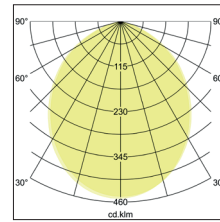

LED-Einbaudownlight BOWL

Artikel-Nr. 12527073

LED-Einbaudownlight BOWL, weiß. Ausgeführt in kompakter Bauform für werkzeuglose Schnellmontage zum Deckeneinbau. Fassung: Plug&Play, Montageart: Einbaumontage, Montageort: Deckenmontage, Material: Aluminium / Kunststoff, Schutzart: nach DIN EN 60529: IP20, Schutzklasse: (EN 61140) III, Strom: 350 mA, Leistung: 12W, Anzahl der Leuchtmittel / Fassungen: 1.0 Stk, Lichtstrom: 970lm, Farbtemperatur: 3000K, Abstrahlwinkel: 100°, Verstellbarkeit: nicht verstellbar, ohne Betriebsgerät, Art der Dimmung: sonstige, .

Außendurchmesser	136 mm
Einbaudurchmesser	120 mm
Einbautiefe	50 mm
Strom	350 mA
Schutzart	IP20
Schutzklasse	III
Spannungsart	DC
Verstellbarkeit	nicht verstellbar
Energieeffizienzklasse	A++ bis A
Schaltungsart sekundärseitig	Reihenschaltung