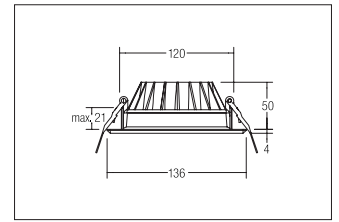

LED-Einbaudownlight BOWL

Artikel-Nr. 12527073

LED-Einbaudownlight BOWL, weiß. Ausgeführt in kompakter Bauform für werkzeuglose Schnellmontage zum Deckeneinbau. Fassung: Plug&Play, Montageart: Einbaumontage, Montageort: Deckenmontage, Material: Aluminium / Kunststoff, Schutzart: nach DIN EN 60529: IP20, Schutzklasse: (EN 61140) III, Strom: 350 mA, Leistung: 12W, Anzahl der Leuchtmittel / Fassungen: 1.0 Stk, Lichtstrom: 970lm, Farbtemperatur: 3000K, Abstrahlwinkel: 100°, Verstellbarkeit: nicht verstellbar, ohne Betriebsgerät, Art der Dimmung: sonstige, .

Außendurchmesser	136 mm
Einbaudurchmesser	120 mm
Einbautiefe	50 mm
Strom	350 mA
Schutzart	IP20
Schutzklasse	III
Spannungsart	DC
Verstellbarkeit	nicht verstellbar
Energieeffizienzklasse	A++ bis A
Schaltungsart sekundärseitig	Reihenschaltung