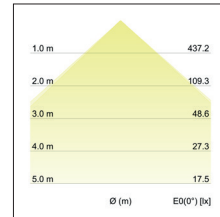

LED-Einbaudownlight BOWL

Artikel-Nr. 12527073

LED-Einbaudownlight BOWL, weiß. Ausgeführt in kompakter Bauform für werkzeuglose Schnellmontage zum Deckeneinbau. Fassung: Plug&Play, Montageart: Einbaumontage, Montageort: Deckenmontage, Material: Aluminium / Kunststoff, Schutzart: nach DIN EN 60529: IP20, Schutzklasse: (EN 61140) III, Strom: 350 mA, Leistung: 12W, Anzahl der Leuchtmittel / Fassungen: 1.0 Stk, Lichtstrom: 970lm, Farbtemperatur: 3000K, Abstrahlwinkel: 100°, Verstellbarkeit: nicht verstellbar, ohne Betriebsgerät, Art der Dimmung: sonstige, .

Artikel-Nr.	12527073
Preis	45,10 €
Stand:	19.03.2020 18:36

Lichtfarbe	3000 K
Farbe	weiß
Abstrahlwinkel	100 °
Anzahl der Leuchtmittel / Fas-	1 Stk
Material	Aluminium / Kunststoff
Ausführung	Plug&Play
Leistung	12 W
Leuchtmittel	LED
Farbwiedergabe	CRI > 80
Art der Dimmung	sonstige

Außendurchmesser	136 mm
Einbaudurchmesser	120 mm
Einbautiefe	50 mm
Strom	350 mA
Schutzart	IP20
Schutzklasse	III
Spannungsart	DC
Verstellbarkeit	nicht verstellbar
Energieeffizienzklasse	A++ bis A
Schaltungsart sekundärseitig	Reihenschaltung