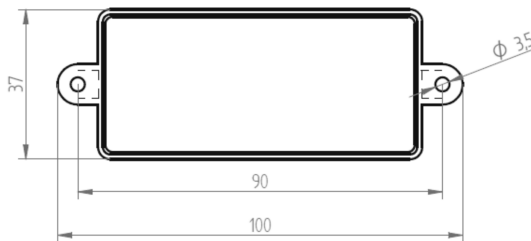

PWM4 CASAMBI Bluetooth Lichtsteuerung konfigurierbar mit IP65 Schutz

PWM4 CASAMBI Bluetooth Lighting Control Configurable with IP65 Protection

CASAMBI
READY

IP65

CE

Technische Daten <i>Technical data</i>	(CCT, RGB, RGB+W, 1..4CH)
Artikelnummer <i>Part no</i>	808885
Typ <i>Type</i>	DIBTPRO14-144
Versorgungseingang <i>Power supply input</i>	12..24 Vdc
Signaleingang <i>Signal input</i>	Bluetooth 4.0 lite @ Smart-Geräte / <i>smart devices</i>
Funksignal <i>Radio signal</i>	2,4..2,483 GHz; 4 dBm
Maximale Ausgangsleistung <i>Max. output power</i>	12 V: 72 W 24 V: 144 W
PWM-Frequenz <i>PWM frequency</i>	~ 400 Hz
Umgebungstemperatur <i>Ambient temperature (ta)</i>	-20..+45 °C
Max. Bemessungstemperatur <i>Rated Max. temp. (tc)</i>	75 °C
Schutzgrad IP <i>IP Protection Level</i>	65
Abmessungen <i>Dimensions</i>	100x37 mm (ohne Kabel)