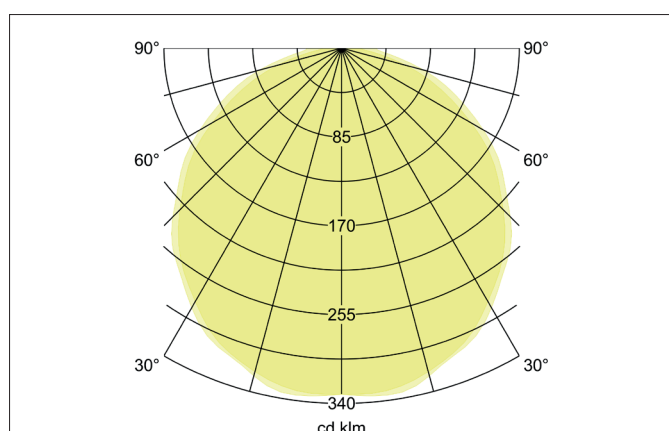

**BIRO CIRCLE LED-Anbau-Flächenleuchte, DALI dimmbar**

Artikel-Nr. 13690184

Licht.  
Für Generationen.**Tender**

Runde LED-Anbau-Flächenleuchte, DALI dimmbar, Leuchtdurchmesser 600 mm, Höhe 100 mm mit rotationssymmetrisch tief-breit-strahlender Lichtstärkeverteilung. Optimale Lichtverteilung durch eine opale Kunststoff- Abdeckung. Bemessungslichtstrom 5.400 lm, Bemessungsleistung 1 x 50 W, Leuchten-Lichtausbeute 108 lm/W, Lichtfarbe neutralweiß, ähnlichste Farbtemperatur (CCT) 4.000 K, allgemeiner Farbwiedergabeindex CRI > 80, Lebensdauer L70/B50 bei 25 °C: 50000 h, Lebensdauer L80/B50 bei 25 °C: 50000 h, Gehäusewerkstoff: Aluminium / Stahl / Kunststoff, Farbe: strukturschwarz, Zulässige Umgebungstemperatur (ta): -20 °C - +25 °C, Schutzklasse (EN 61140): I, Schutzart (DIN EN 60529): IP40. Mit elektronischem Betriebsgerät, DALI dimmbar. Das Produkt erfüllt die grundlegenden Anforderungen der anwendbaren EU-Richtlinien und des Produktsicherheitsgesetzes und trägt die CE-Kennzeichnung.

Article data	
Artikel-Nr.	13690184
GTIN	4251433940784
Series name	BIRO CIRCLE
Kurzbeschreibung	LED-Anbau-Flächenleuchte, DALI dimmbar
Material	Aluminium / Steel / Plastic
Colour	Black
Type of surface	Structure
Shape	round
Outer diameter	600 mm
Aufbauhöhe	100 mm
scope of delivery	inkl. Konverter zum Anschluss an 230 V-Netzspannung
weight	0.000 kg