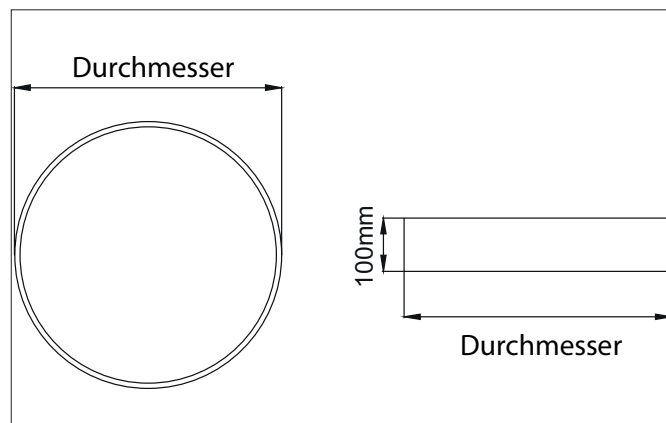

**BIRO CIRCLE LED-Anbau-Flächenleuchte, DALI dimmbar**

Artikel-Nr. 13690184

Licht.  
Für Generationen.**Tender**

Runde LED-Anbau-Flächenleuchte, DALI dimmbar, Leuchtdurchmesser 600 mm, Höhe 100 mm mit rotationssymmetrisch tief-breit-strahlender Lichtstärkeverteilung. Optimale Lichtverteilung durch eine opale Kunststoff- Abdeckung. Bemessungslichtstrom 5.400 lm, Bemessungsleistung 1 x 50 W, Leuchten-Lichtausbeute 108 lm/W, Lichtfarbe neutralweiß, ähnlichste Farbtemperatur (CCT) 4.000 K, allgemeiner Farbwiedergabeindex CRI > 80, Lebensdauer L70/B50 bei 25 °C: 50000 h, Lebensdauer L80/B50 bei 25 °C: 50000 h, Gehäusewerkstoff: Aluminium / Stahl / Kunststoff, Farbe: strukturschwarz, Zulässige Umgebungstemperatur (ta): -20 °C - +25 °C, Schutzklasse (EN 61140): I, Schutzart (DIN EN 60529): IP40. Mit elektronischem Betriebsgerät, DALI dimmbar. Das Produkt erfüllt die grundlegenden Anforderungen der anwendbaren EU-Richtlinien und des Produktsicherheitsgesetzes und trägt die CE-Kennzeichnung.

Article data	
Artikel-Nr.	13690184
GTIN	4251433940784
Series name	BIRO CIRCLE
Kurzbeschreibung	LED-Anbau-Flächenleuchte, DALI dimmbar
Material	Aluminium / Steel / Plastic
Colour	Black
Type of surface	Structure
Shape	round
Outer diameter	600 mm
Aufbauhöhe	100 mm
scope of delivery	inkl. Konverter zum Anschluss an 230 V-Netzspannung
weight	0.000 kg

**BIRO CIRCLE LED-Anbau-Flächenleuchte, DALI dimmbar**  
Artikel-Nr. 13690184Licht.  
Für Generationen.

Lighting technology	
Colour temperature	4000 K
Light colour	White
Light output	Direct
Luminous flux	5,400 lm
System efficiency	108 lm/W
McAdam-Step	McAdam-Step 3
Colour rendering	CRI > 80
Reflector	Without
Beam angle	116 °
Light sharing	Symmetric

Mounting technology	
Mounting method	Surface mounting
Place of installation	Ceiling-mounted
Adjustability	Not adjustable
Material cover	Plastic, opal

Packing data	
Gross weight	5.2 kg
Length of packaging	650 mm
Packaging width	650 mm
Packaging height	120 mm