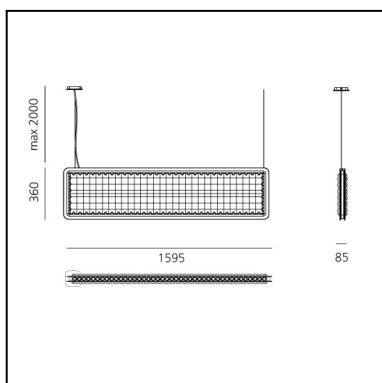

Eggboard Baffle - 1600x400 - Suspension/Ceiling - No Light - Grey

Progetto CMR - Giacobone &
Roj

BESCHREIBUNG

Die gesamte Kollektion Eggboard arbeitet nach dem Prinzip der akustischen Absorption, um die Nachhallzeit des Schalls vor allem der entsprechenden Frequenzen der menschlichen Stimme zu begrenzen. Eine vertikale Pendelleuchte und Paneele mit Streiflicht für die Wand- oder Deckeninstallation sind neue Elemente, um eine Lichtlandschaft bei rundum ökologischer Qualität zu schaffen. Beide arbeiten mit Flexibilität auf die Lichtleistungen, die mit dem akustischen Element kombiniert werden können. Die Pendelleuchte kann diffuses, indirektes Licht mit den patentierten Lichtleitern Eggboard Matrix von gesteuertem, direkten Licht vereinen. In den Wand- und Decken-Versionen kann auf jeder Seite Streiflicht kombiniert werden.

ARTIKELNUMMER: AZ20091

FUNKTIONEN

- Artikelnummer: **AZ20091**
- Farbe: **Grey**
- Installation: **DeckenleuchtePendelleuchte**
- Serie: **Architectural Indoor**
- Anwendungsbereich: **Innenbeleuchtung**
- design: **Progetto CMR - Giacobone & Roj**

DIMENSION

- Länge: **cm 160**
- Breite: **cm 8**
- Höhe: **cm 40**