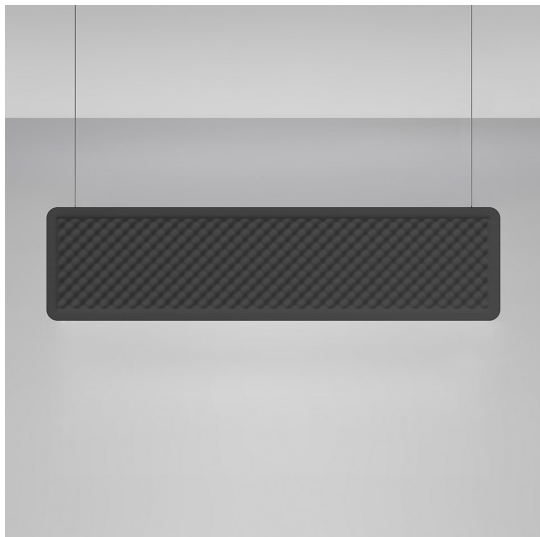

Eggboard Baffle - 1600x400 - Suspension/Ceiling - No Light - Grey

Progetto CMR - Giacobone &
Roj

BESCHREIBUNG

Die gesamte Kollektion Eggboard arbeitet nach dem Prinzip der akustischen Absorption, um die Nachhallzeit des Schalls vor allem der entsprechenden Frequenzen der menschlichen Stimme zu begrenzen. Eine vertikale Pendelleuchte und Paneele mit Streiflicht für die Wand- oder Deckeninstallation sind neue Elemente, um eine Lichtlandschaft bei rundum ökologischer Qualität zu schaffen. Beide arbeiten mit Flexibilität auf die Lichtleistungen, die mit dem akustischen Element kombiniert werden können. Die Pendelleuchte kann diffuses, indirektes Licht mit den patentierten Lichtleitern Eggboard Matrix von gesteuertem, direkten Licht vereinen. In den Wand- und Decken-Versionen kann auf jeder Seite Streiflicht kombiniert werden.

ARTIKELNUMMER: AZ20091

FUNKTIONEN

- Artikelnummer: **AZ20091**
- Farbe: **Grey**
- Installation: **DeckenleuchtePendelleuchte**
- Serie: **Architectural Indoor**
- Anwendungsbereich: **Innenbeleuchtung**
- design: **Progetto CMR - Giacobone & Roj**

DIMENSION

- Länge: **cm 160**
- Breite: **cm 8**
- Höhe: **cm 40**