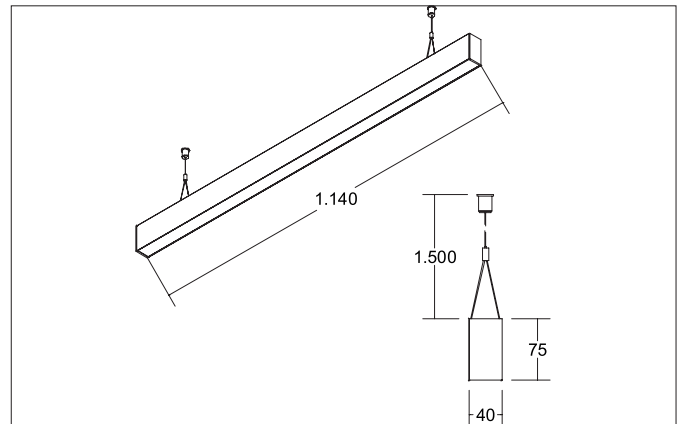

BIRO40 LED pendant profile luminaire direct BIRO40

Artikel-Nr. 77233088

Licht.
Für Generationen.**Tender**

Rechteckige LED-Pendel-Profileleuchte direkt, Leuchtenlänge 1.144 mm, Leuchtenbreite 40 mm, Höhe 75 mm, für Pendelmontage. Pendellänge max. 1.500 mm mit rotationssymmetrisch tief-breit-strahlender Lichtstärkeverteilung. Optimale Lichtverteilung durch eine mikroprismatische Abdeckung. Bemessungslichtstrom 1.520 lm, UGR < 19, Bemessungsleistung 17,9 W, Leuchten-Lichtausbeute 85 lm/W, Lichtfarbe warmweiß bis tageslichtweiß, ähnlichste Farbtemperatur (CCT) 2.700 - 6.500 K, allgemeiner Farbwiedergabeindex CRI > 80, Lebensdauer L70/B50 bei 25 °C: 65000 h, Lebensdauer L80/B50 bei 25 °C: 70000 h, Gehäusewerkstoff: Aluminium / Acryl, Farbe: schwarz, Zulässige Umgebungstemperatur (ta): -20 °C - +25 °C, Schutzklasse (EN 61140): I, Schutzart (DIN EN 60529): IP20. Mit elektronischem Betriebsgerät, DALI dimmbar. Das Produkt erfüllt die grundlegenden Anforderungen der anwendbaren EU-Richtlinien und des Produktsicherheitsgesetzes und trägt die CE-Kennzeichnung.

Article data	
Artikel-Nr.	77233088
GTIN	4251433934875
Series name	BIRO40
Kurzbeschreibung	LED pendant profile luminaire direct BIRO40
Material	Aluminium / Acrylic
Colour	Black
Shape	rectangular
Length	1,144 mm
Width	40 mm
Aufbauhöhe	75 mm
weight	0.000 kg

Mounting technology	
Mounting method	Suspended
Place of installation	Ceiling-mounted
Adjustability	Not adjustable
Pendulum length max.	1,500 mm
Material cover	Microprismatic

Packing data	
Gross weight	2.28 kg
Length of packaging	1,260 mm
Packaging width	95 mm
Packaging height	90 mm