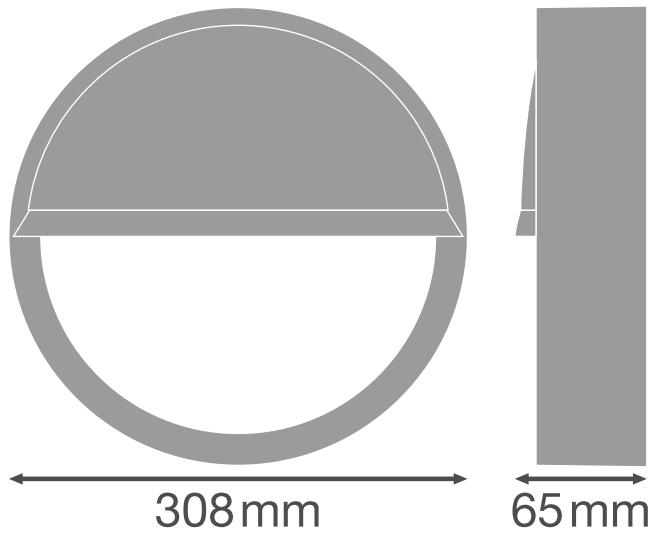

### Produkteigenschaften

- Halbvisierring für Surface Bulkhead
- Verfügbar für die 250 mm und 300 mm Versionen
- In schwarz und weiss verfügbar
- Stoßfestigkeit: IK10

TECHNISCHE DATEN

Maße & Gewicht

Durchmesser	308 mm
Höhe	65 mm
Produktgewicht	280,00 g

Product line drawing with numbers

Product line drawing with numbers

Materialien & Farben

Produktfarbe	Schwarz
Material Abdeckung	Polycarbonat (PC)

Anwendung & Installation

Montageort	Leuchte
------------	---------

## VERPACKUNGSMFORMATIONEN

EAN	Verpackungseinheit (Stück pro Einheit)	Abmessungen (Länge x Breite x Höhe)	Bruttogewicht	Volumen
4058075375550	Versandschachtel 8	605 mm x 340 mm x 330 mm	3801.00 g	67.88 dm <sup>3</sup>