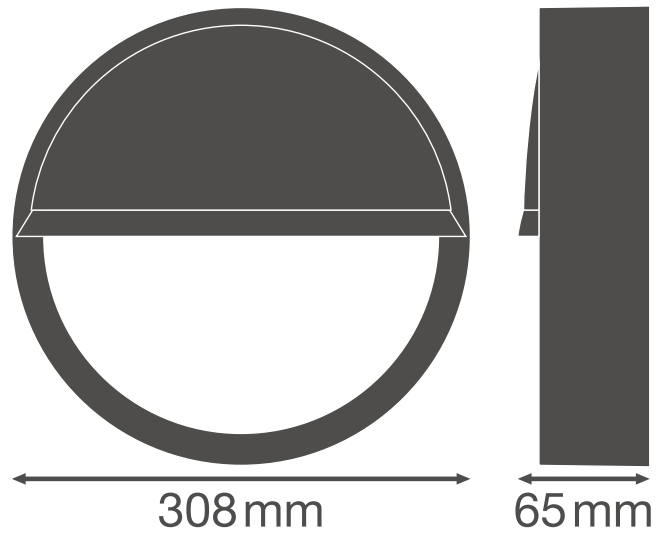

### Produkteigenschaften

- Halbvisierring für Surface Bulkhead
- Verfügbar für die 250 mm und 300 mm Versionen
- In schwarz und weiss verfügbar
- Stoßfestigkeit: IK10

TECHNISCHE DATEN

Maße & Gewicht

Durchmesser	308 mm
Höhe	65 mm
Produktgewicht	280,00 g

Product line drawing with numbers

Product line drawing with numbers

Materialien & Farben

Produktfarbe	Schwarz
Material Abdeckung	Polycarbonat (PC)

Anwendung & Installation

Montageort	Leuchte
------------	---------

## VERPACKUNGSMFORMATIONEN

EAN	Verpackungseinheit (Stück pro Einheit)	Abmessungen (Länge x Breite x Höhe)	Bruttogewicht	Volumen
4058075375550	Versandschachtel 8	605 mm x 340 mm x 330 mm	3801.00 g	67.88 dm <sup>3</sup>