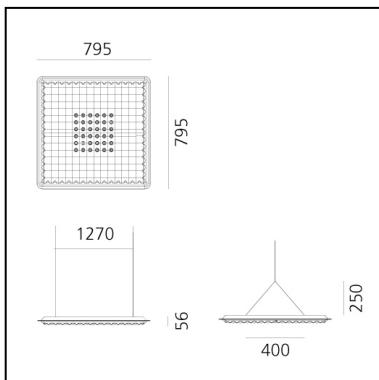

Eggboard Matrix - 800x800 - Direct + Indirect - 3000K - Grey

Progetto CMR - Giacobone & Roj

IP20   Dimmbar: 

LUMINAIRE

- Watt: **39W**
- Lichtstrom (lm): **3216lm**
- CCT: **3000K**
- Efficiency: **74%**
- Efficacy: **82.46lm/W**
- CRI: **90**
- Dimmable Typology: **Dali**

Anmerkungen

UGR<19

BESCHREIBUNG

Pendelleuchte mit schallabsorbierenden Eigenschaften aufgrund des besonderen Designs der unteren Oberfläche in Sinusform und durch die Verwendung von schallabsorbierendem Material. Gewährleistet akustische Effizienz in einem definierten Bereich bei einer Positionierung von ungefähr einem Meter über dem Kopf des Sprechers oder Zuhörers. Direkte Lichtemission: ein Board mit einer hohen Anzahl an LEDs von niedriger Leistung mit rotosymmetrischen Reflektoren gewährleistet maximalen Leuchtkomfort. Farbtemperatur 3000K oder 4000K. Gemäß den vorgesehenen Normen für Bürotätigkeiten beim Vorliegen von Videoterminals (UGR)

- Länge: **cm 79.5**
- Breite: **cm 79.5**
- Höhe: **cm 25**
- Gewicht: **kg 9.7**

INKLUSIVE LICHTQUELLEN

- Kategorie: **Led**
- Anzahl: **1**
- Watt: **32W**
- Lichtstrom (lm): **4238lm**
- Farbtemperatur(K): **3000K**
- CRI: **=80(min.)**
- Color Tolerance: **MacAdam 4SDCM**
- Efficacy: **131lm/W**
- Service Life: **L70(6K)>50000h**