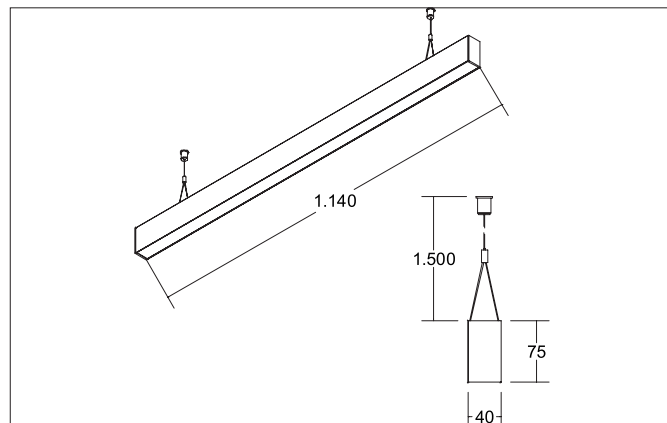

BIRO40 LED pendant profile luminaire direct BIRO40

Artikel-Nr. 77233694

Licht.
Für Generationen.**Tender**

Rechteckige LED-Pendel-Profileleuchte direkt, Leuchtenlänge 1.144 mm, Leuchtenbreite 40 mm, Höhe 75 mm, für Pendelmontage. Pendellänge max. 1.500 mm mit rotationssymmetrisch tief-breit-strahlender Lichtstärkeverteilung. Optimale Lichtverteilung durch eine mikroprismatische Abdeckung. Bemessungslichtstrom 1.620 lm, UGR < 19, Bemessungsleistung 17,9 W, Leuchten-Lichtausbeute 90 lm/W, Lichtfarbe neutralweiß, ähnlichste Farbtemperatur (CCT) 4.000 K, allgemeiner Farbwiedergabeindex CRI > 90, Lebensdauer L70/B50 bei 25 °C: 60000 h, Lebensdauer L80/B50 bei 25 °C: 60000 h, Gehäusewerkstoff: Aluminium / Acryl, Farbe: silber, Zulässige Umgebungstemperatur (ta): -20 °C - +25 °C, Schutzklasse (EN 61140): I, Schutzart (DIN EN 60529): IP20. Mit elektronischem Betriebsgerät, DALI dimmbar. Das Produkt erfüllt die grundlegenden Anforderungen der anwendbaren EU-Richtlinien und des Produktsicherheitsgesetzes und trägt die CE-Kennzeichnung.

Article data	
Artikel-Nr.	77233694
GTIN	4251433934899
Series name	BIRO40
Kurzbeschreibung	LED pendant profile luminaire direct BIRO40
Material	Aluminium / Acrylic
Colour	Silver
Shape	rectangular
Length	1,144 mm
Width	40 mm
Aufbauhöhe	75 mm
weight	0.000 kg

Mounting technology	
Mounting method	Suspended
Place of installation	Ceiling-mounted
Adjustability	Not adjustable
Pendulum length max.	1,500 mm
Material cover	Microprismatic

Packing data	
Gross weight	2.28 kg
Length of packaging	1,260 mm
Packaging width	95 mm
Packaging height	90 mm