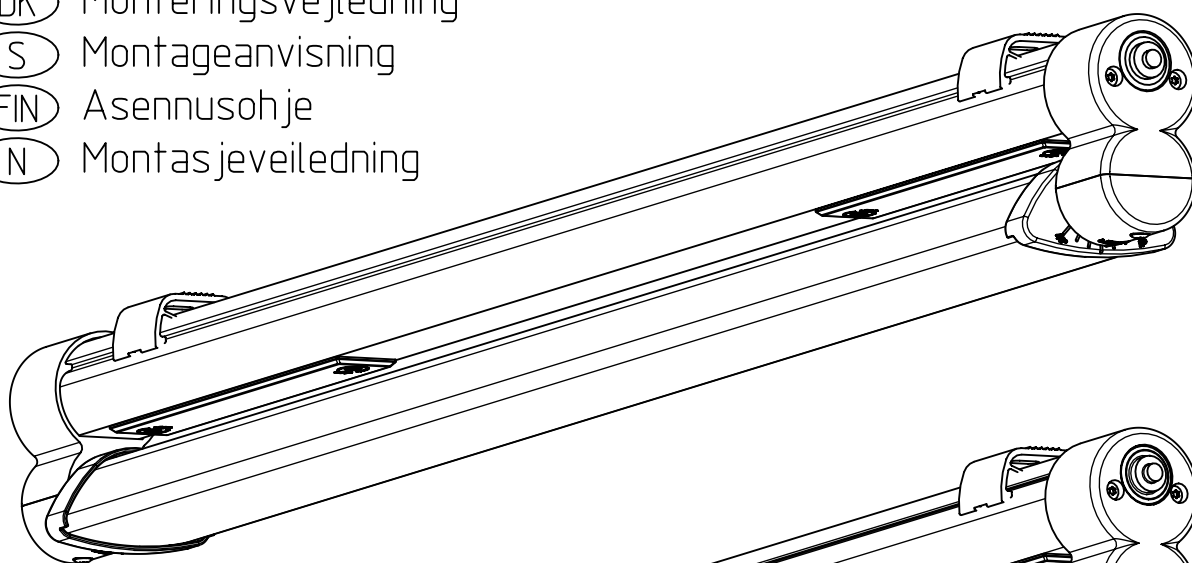

# Montageanleitung 66272

- (GB) Mounting Instructions
- (F) Notice de Montage
- (E) Instrucciones de Montaje
- (I) Istruzione per l'Installazione
- (P) Instrucoes de montagem
- (NL) Montage Voorschrift
- (DK) Monteringsvejledning
- (S) Montageanvisning
- (FIN) Asennusohje
- (N) Montasjeveiledning

340...

340...  
509...

IP 65  

230-240 V, 0/50/60Hz AC/DC

max. 2,6 kg

 T5

**NORKA**

35/49/80 W	1500	1300	2	2,6
28/54 W	1200	1000	2	2,2
21/39 W	900	700	2	1,8
24 W	600	400	1	1,4
P (W)	$L \pm 2$	$a \pm 50$	n	kg