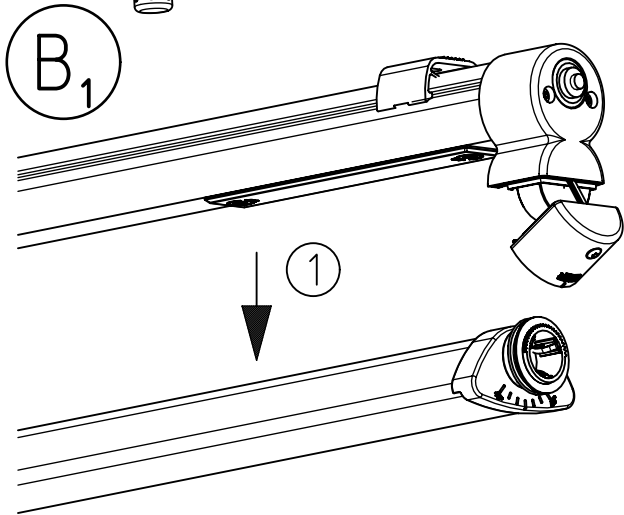

340...

340...  
509...

IP 65  

230-240 V, 0/50/60Hz AC/DC

max. 2,6 kg

 T5

**NORKA**

35/49/80 W	1500	1300	2	2,6
28/54 W	1200	1000	2	2,2
21/39 W	900	700	2	1,8
24 W	600	400	1	1,4
P (W)	$L \pm 2$	$a \pm 50$	n	kg