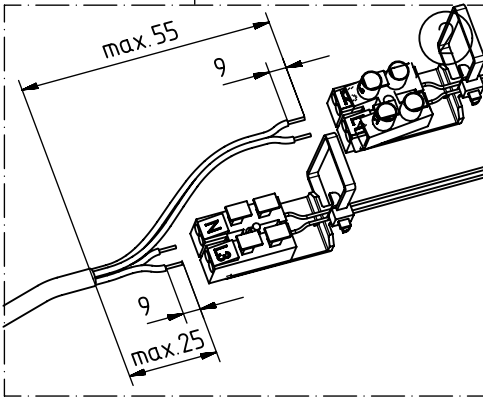

# Montageanleitung 66272

- (GB) Mounting Instructions
- (F) Notice de Montage
- (E) Instrucciones de Montaje
- (I) Istruzione per l'Installazione
- (P) Instrucoes de montagem
- (NL) Montage Voorschrift
- (DK) Monteringsvejledning
- (S) Montageanvisning
- (FIN) Asennusohje
- (N) Montasjeveiledning

340...

340...  
509...

IP 65  

230-240 V, 0/50/60Hz AC/DC

max. 2,6 kg

 T5

**NORKA**

35/49/80 W	1500	1300	2	2,6
28/54 W	1200	1000	2	2,2
21/39 W	900	700	2	1,8
24 W	600	400	1	1,4
P (W)	$L \pm 2$	$a \pm 50$	n	kg