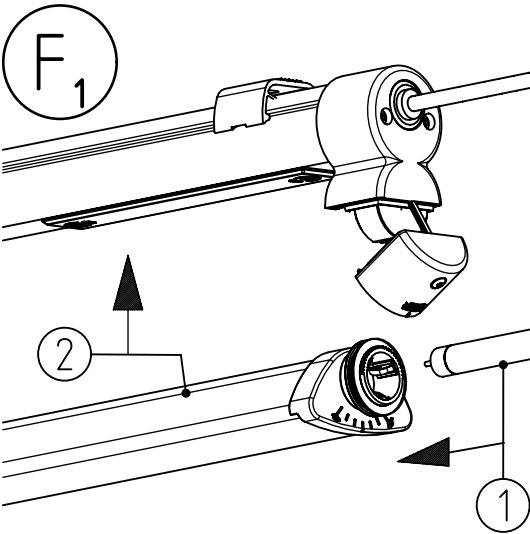

340...

340...  
509...

IP 65  

230-240 V, 0/50/60Hz AC/DC

max. 2,6 kg

 T5

**NORKA**

35/49/80 W	1500	1300	2	2,6
28/54 W	1200	1000	2	2,2
21/39 W	900	700	2	1,8
24 W	600	400	1	1,4
P (W)	$L \pm 2$	$a \pm 50$	n	kg