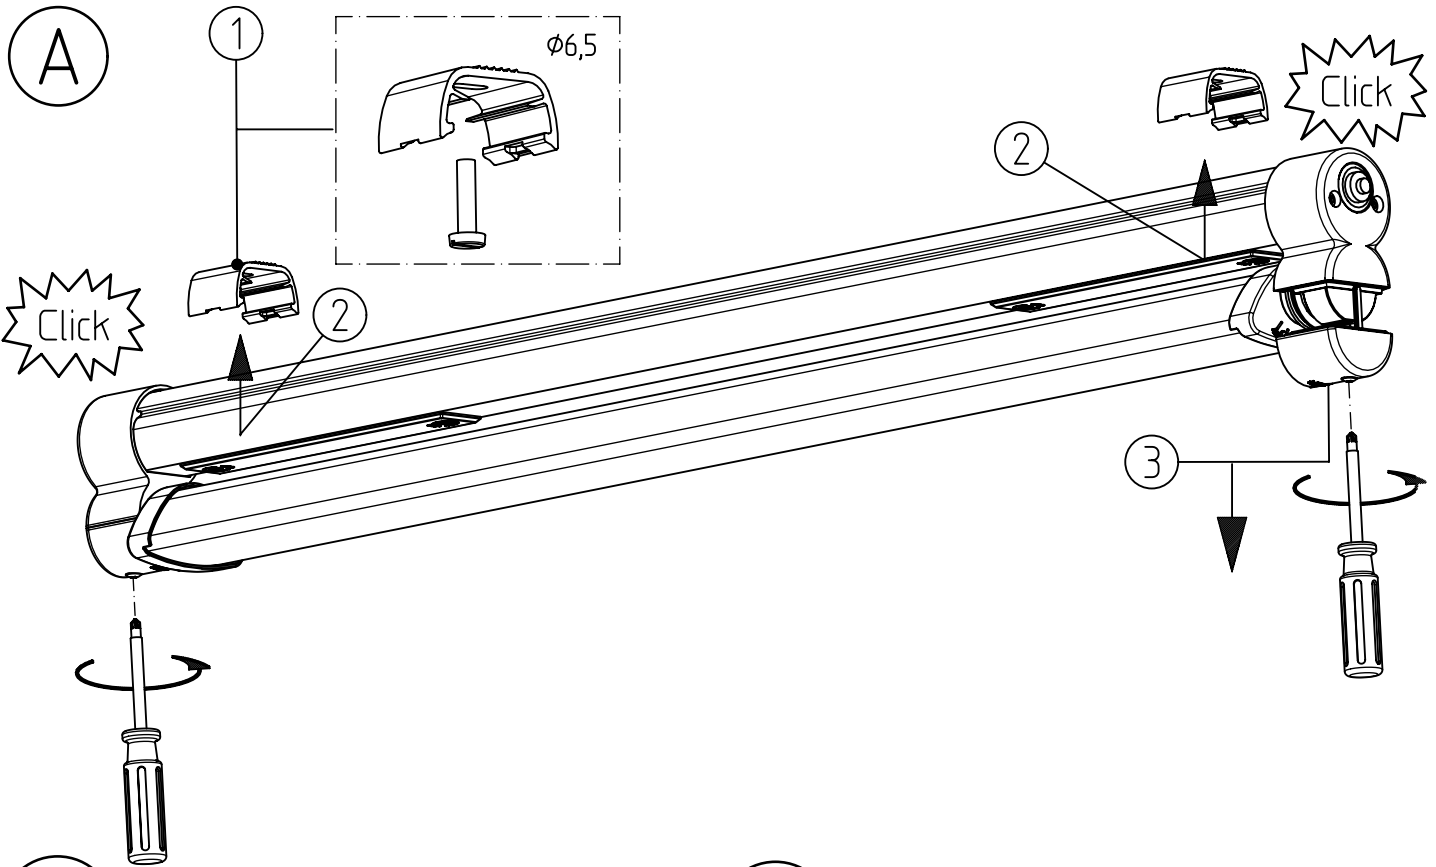

340...

340...  
509...

IP 65  

230-240 V, 0/50/60Hz AC/DC

max. 2,6 kg

 T5

**NORKA**

35/49/80 W	1500	1300	2	2,6
28/54 W	1200	1000	2	2,2
21/39 W	900	700	2	1,8
24 W	600	400	1	1,4
P (W)	$L \pm 2$	$a \pm 50$	n	kg