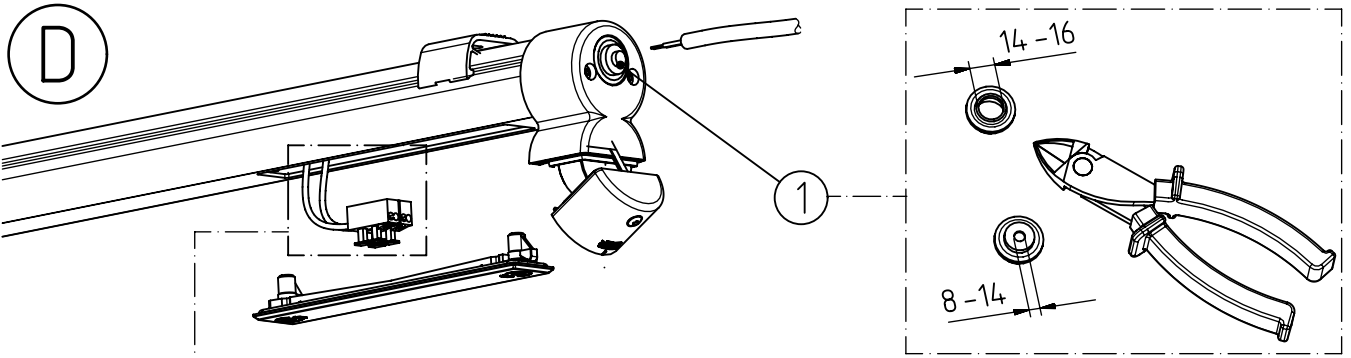

340...

340...  
509...

IP 65  

230-240 V, 0/50/60Hz AC/DC

max. 2,6 kg

 T5

**NORKA**

35/49/80 W	1500	1300	2	2,6
28/54 W	1200	1000	2	2,2
21/39 W	900	700	2	1,8
24 W	600	400	1	1,4
P (W)	$L \pm 2$	$a \pm 50$	n	kg