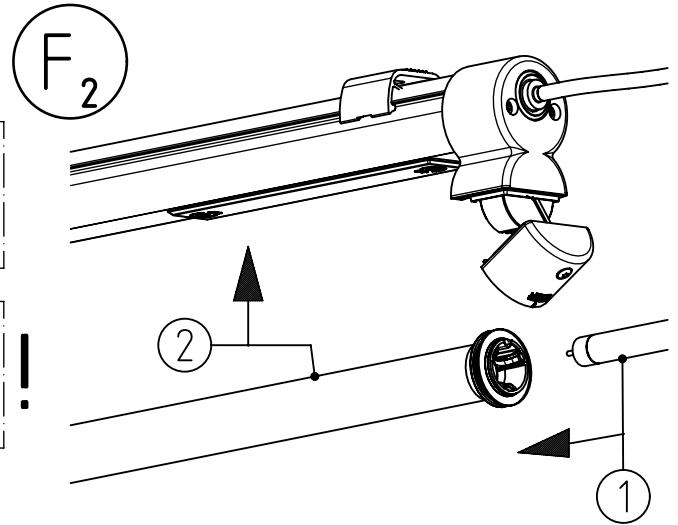

340...

340...  
509...

IP 65  

230-240 V, 0/50/60Hz AC/DC

max. 2,6 kg

 T5

**NORKA**

35/49/80 W	1500	1300	2	2,6
28/54 W	1200	1000	2	2,2
21/39 W	900	700	2	1,8
24 W	600	400	1	1,4
P (W)	$L \pm 2$	$a \pm 50$	n	kg