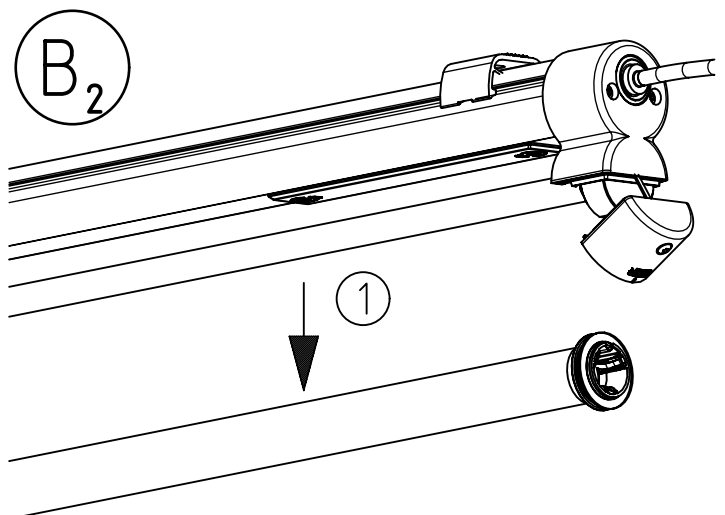

340...

340...  
509...

IP 65  

230-240 V, 0/50/60Hz AC/DC

max. 2,6 kg

 T5

**NORKA**

35/49/80 W	1500	1300	2	2,6
28/54 W	1200	1000	2	2,2
21/39 W	900	700	2	1,8
24 W	600	400	1	1,4
P (W)	$L \pm 2$	$a \pm 50$	n	kg