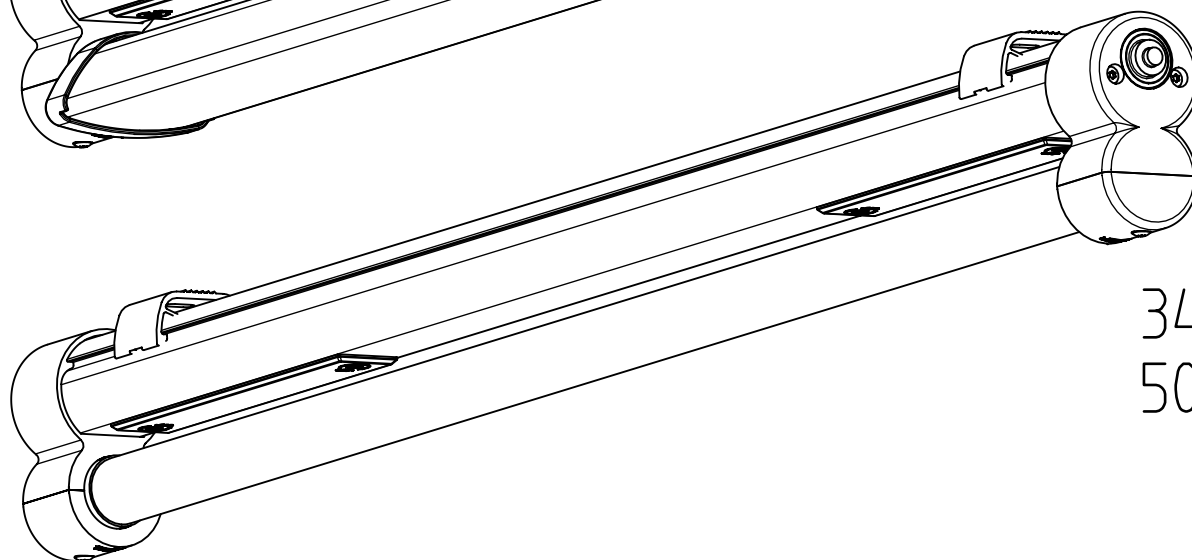

# Montageanleitung 66272

- (GB) Mounting Instructions
- (F) Notice de Montage
- (E) Instrucciones de Montaje
- (I) Istruzione per l'Installazione
- (P) Instrucoes de montagem
- (NL) Montage Voorschrift
- (DK) Monteringsvejledning
- (S) Montageanvisning
- (FIN) Asennusohje
- (N) Montasjeveiledning

340...

340...  
509...

IP 65  

230-240 V, 0/50/60Hz AC/DC

max. 2,6 kg

 T5

**NORKA**

35/49/80 W	1500	1300	2	2,6
28/54 W	1200	1000	2	2,2
21/39 W	900	700	2	1,8
24 W	600	400	1	1,4
P (W)	$L \pm 2$	$a \pm 50$	n	kg