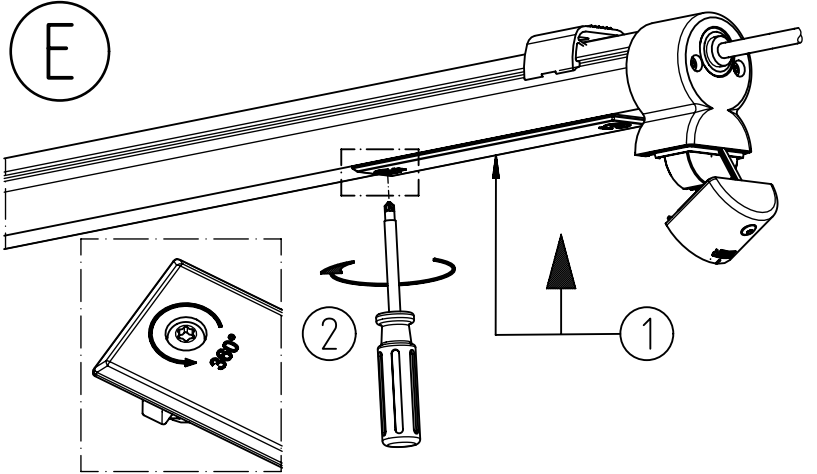

340...

340...  
509...

IP 65  

230-240 V, 0/50/60Hz AC/DC

max. 2,6 kg

 T5

**NORKA**

35/49/80 W	1500	1300	2	2,6
28/54 W	1200	1000	2	2,2
21/39 W	900	700	2	1,8
24 W	600	400	1	1,4
P (W)	$L \pm 2$	$a \pm 50$	n	kg