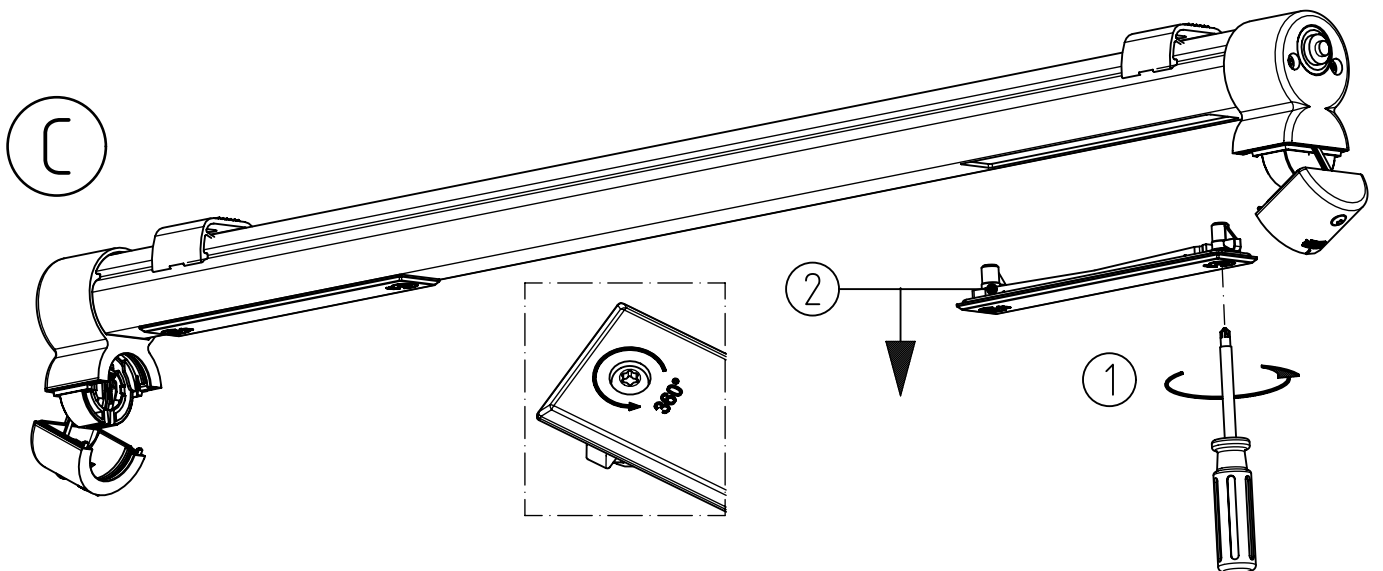

340...

340...  
509...

IP 65  

230-240 V, 0/50/60Hz AC/DC

max. 2,6 kg

 T5

**NORKA**

35/49/80 W	1500	1300	2	2,6
28/54 W	1200	1000	2	2,2
21/39 W	900	700	2	1,8
24 W	600	400	1	1,4
P (W)	$L \pm 2$	$a \pm 50$	n	kg