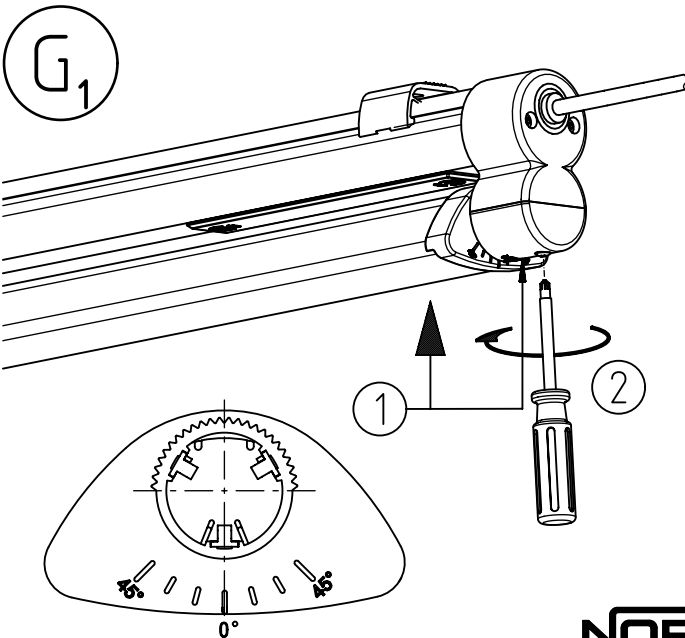

340...

340...  
509...

IP 65  

230-240 V, 0/50/60Hz AC/DC

max. 2,6 kg

 T5

**NORKA**

35/49/80 W	1500	1300	2	2,6
28/54 W	1200	1000	2	2,2
21/39 W	900	700	2	1,8
24 W	600	400	1	1,4
P (W)	$L \pm 2$	$a \pm 50$	n	kg