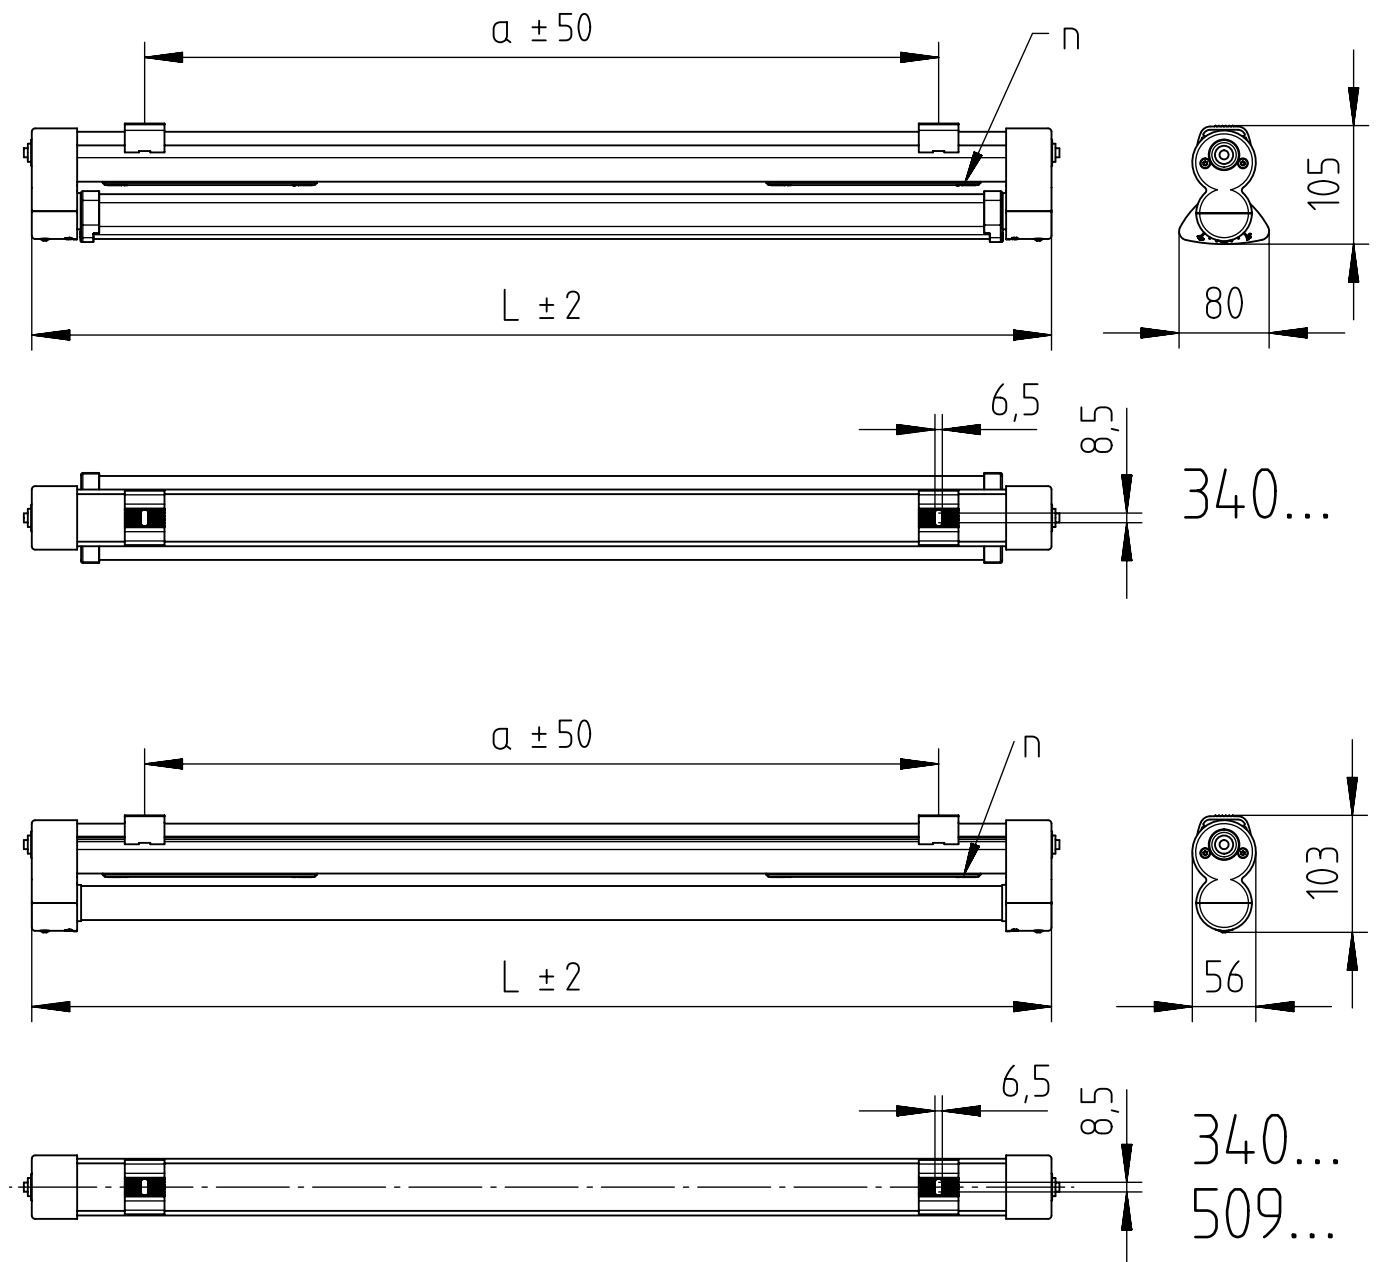

340...

340...  
509...

IP 65  

230-240 V, 0/50/60Hz AC/DC

max. 2,6 kg

 T5

**NORKA**

35/49/80 W	1500	1300	2	2,6
28/54 W	1200	1000	2	2,2
21/39 W	900	700	2	1,8
24 W	600	400	1	1,4
P (W)	$L \pm 2$	$a \pm 50$	n	kg