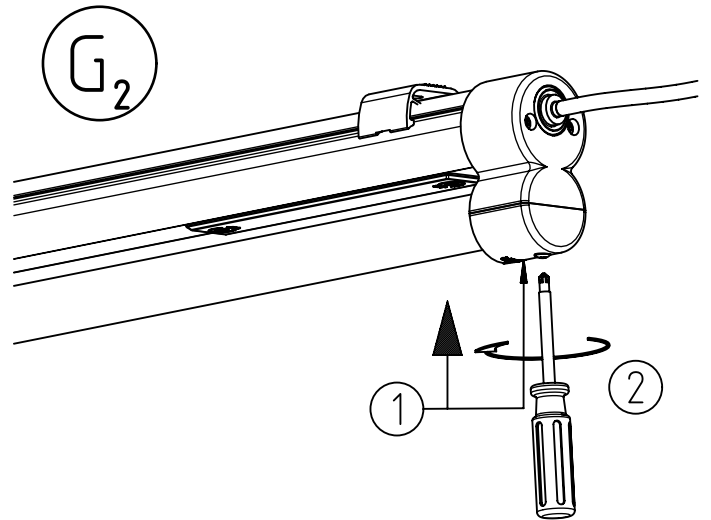

340...

340...  
509...

IP 65  

230-240 V, 0/50/60Hz AC/DC

max. 2,6 kg

 T5

**NORKA**

35/49/80 W	1500	1300	2	2,6
28/54 W	1200	1000	2	2,2
21/39 W	900	700	2	1,8
24 W	600	400	1	1,4
P (W)	$L \pm 2$	$a \pm 50$	n	kg