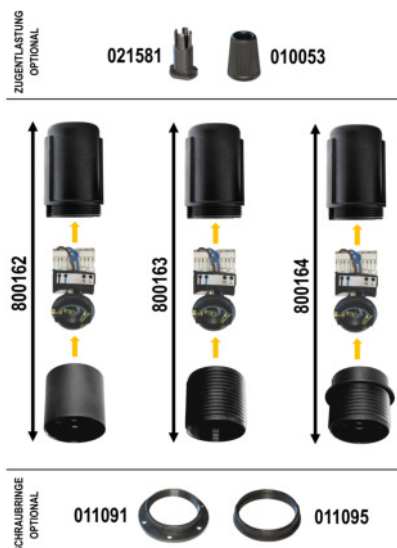

Regelbare Lampenfassung mit CASAMBI Bluetooth Lichtsteuerung

Controllable Lampholder with CASAMBI Bluetooth Lighting Control

CASAMBI
INSIDE

CE

E

Technische Daten <i>Technical data</i>	Glattmantel	Gewindemantel	Flanschmantel
	<i>Plain shell</i>	<i>Threaded shell</i>	<i>Partly threaded shell</i>
Artikelnummer <i>Part no</i>	800162	800163	800164
Typ <i>Type</i>	A800TPBT230-50	A801TPBT230-50	A802TPBT230-50
Versorgungseingang <i>Power supply input</i>	220..240 V		
Signaleingang <i>Signal input</i>	Bluetooth 4.0 lite @ Smart-Geräte / <i>smart devices</i>		
Funksignal <i>Radio signal</i>	2,4..2,483 GHz; 4 dBm		
Frequenz <i>Frequency</i>	50..60 Hz		
Leistung bei 230 V <i>Power at 230 V</i>	1..50 W		
Umgebungstemperatur <i>Ambient temperature (ta)</i>	-20..+30 °C		
Schutzgrad IP <i>IP Protection level</i>	20		
Abmessungen <i>Dimensions</i>	38x89 mm	40x89 mm	46x89 mm

- Lampenfassung E27 mit integriertem Dimmer zum komfortablen Regeln von Lichtquellen durch Tablet oder Smartphone (Apple, Android) über Bluetooth
- Zum Betrieb von Glühlampen, dimmbaren LED-Leuchtmitteln, und dimmbaren CFL-Lampen
- Kostenlose App von CASAMBI (Apple / Android):
 - Regeln der Helligkeit und Lichtfarbe
 - Konfigurieren von Leuchten und Leuchten-Netzwerken
 - Erstellen von Szenen und Animationen (Farbverläufe)
 - Neue Geräte werden automatisch erkannt
 - Intelligente Timer- und Galeriefunktionen
 - Freigabeoptionen festlegen (nur ich, alle, nur mit Passwort, ..)
- Gateway wird nicht benötigt, Einrichtung aber möglich
- Integrierte Antenne
- Auch steuerbar über Netzschalter oder Wandschalter RWBT Xpress und RW...EBT
- Apple Watch kompatibel
- Leiter 0,5-1,5mm², 6-8mm abisoliert, AE
- Verschmutzungsgrad: 2
- Passende Zugentlaster und Schraubringe finden Sie in unserem Sortiment