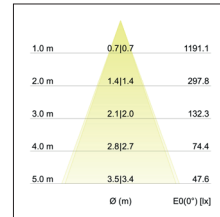

LED-Einbaustrahler, IP65, schaltbar  
**Artikel-Nr. 33353253**

LED-Einbaustrahler IP65, schaltbar, aluminium. Ausgeführt in kompakter Bauform für werkzeuglose Schnellmontage zum Deckeneinbau. Set inkl. Konverter für 230 V-Netzspannung, schaltbar, Maße Konverter: L 100 x B 38 x H 22 mm . Fassung: ohne, Montageart: Einbaumontage, Montageort: Deckenmontage, Material: Aluminium / Stahl / Silikonkautschuk / Kunststoff, Schutzart: nach DIN EN 60529: IP65, Schutzklasse: (EN 61140) II, Spannung: 230V AC 50Hz, Leistung: 6W, Anzahl der Leuchtmittel / Fassungen: 1.0 Stk, Lichtstrom: 650lm, Farbtemperatur: 3000K, Lichtfarbe: weiß, Abstrahlwinkel: 38°, Verstellbarkeit: schwenkbar, mit Betriebsgerät, Art der Dimmung: schaltbar, . Diese Leuchte enthält eingebaute LED-Lampen. Die Lampen können in der Leuchte nicht ausgetauscht werden.

<b>Artikel-Nr.</b>	<b>33353253</b>	<b>Anwendungsbereiche</b>
<b>Preis</b>	86,70 €	HOME   LIVING BÜRO   KOMMUNIKATION HOTELLERIE   GASTRONOMIE
<b>Stand:</b>	19.03.2020 23:36	

Lichtfarbe	3000 K
Farbe	aluminium
Abstrahlwinkel	38 °
Anzahl der Leuchtmittel / Fas-1 Stk	
Material	Aluminium / Stahl / Silikon-
Leistung	6 W
Leuchtmittel	LED
Farbwiedergabe	CRI > 80
Art der Dimmung	schaltbar
Außendurchmesser	82 mm
Einbaudurchmesser	68 mm