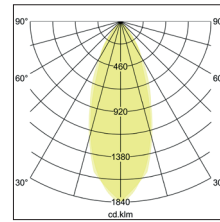

LED-Einbaustrahler, IP65, schaltbar  
**Artikel-Nr. 33353253**

LED-Einbaustrahler IP65, schaltbar, aluminium. Ausgeführt in kompakter Bauform für werkzeuglose Schnellmontage zum Deckeneinbau. Set inkl. Konverter für 230 V-Netzspannung, schaltbar, Maße Konverter: L 100 x B 38 x H 22 mm . Fassung: ohne, Montageart: Einbaumontage, Montageort: Deckenmontage, Material: Aluminium / Stahl / Silikonkautschuk / Kunststoff, Schutzart: nach DIN EN 60529: IP65, Schutzklasse: (EN 61140) II, Spannung: 230V AC 50Hz, Leistung: 6W, Anzahl der Leuchtmittel / Fassungen: 1.0 Stk, Lichtstrom: 650lm, Farbtemperatur: 3000K, Lichtfarbe: weiß, Abstrahlwinkel: 38°, Verstellbarkeit: schwenkbar, mit Betriebsgerät, Art der Dimmung: schaltbar, . Diese Leuchte enthält eingebaute LED-Lampen. Die Lampen können in der Leuchte nicht ausgetauscht werden.

<b>Artikel-Nr.</b>	<b>33353253</b>	<b>Anwendungsbereiche</b>
<b>Preis</b>	86,70 €	HOME   LIVING BÜRO   KOMMUNIKATION HOTELLERIE   GASTRONOMIE
<b>Stand:</b>	19.03.2020 23:36	

Lichtfarbe	3000 K
Farbe	aluminium
Abstrahlwinkel	38 °
Anzahl der Leuchtmittel / Fas-1 Stk	
Material	Aluminium / Stahl / Silikon-
Leistung	6 W
Leuchtmittel	LED
Farbwiedergabe	CRI > 80
Art der Dimmung	schaltbar
Außendurchmesser	82 mm
Einbaudurchmesser	68 mm