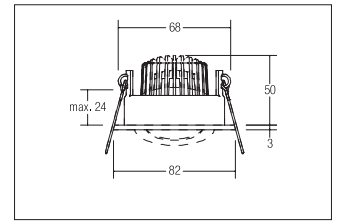

LED-Einbaustrahler, IP65, schaltbar  
**Artikel-Nr. 33353253**

LED-Einbaustrahler IP65, schaltbar, aluminium. Ausgeführt in kompakter Bauform für werkzeuglose Schnellmontage zum Deckeneinbau. Set inkl. Konverter für 230 V-Netzspannung, schaltbar, Maße Konverter: L 100 x B 38 x H 22 mm . Fassung: ohne, Montageart: Einbaumontage, Montageort: Deckenmontage, Material: Aluminium / Stahl / Silikonkautschuk / Kunststoff, Schutzart: nach DIN EN 60529: IP65, Schutzklasse: (EN 61140) II, Spannung: 230V AC 50Hz, Leistung: 6W, Anzahl der Leuchtmittel / Fassungen: 1.0 Stk, Lichtstrom: 650lm, Farbtemperatur: 3000K, Lichtfarbe: weiß, Abstrahlwinkel: 38°, Verstellbarkeit: schwenkbar, mit Betriebsgerät, Art der Dimmung: schaltbar, . Diese Leuchte enthält eingebaute LED-Lampen. Die Lampen können in der Leuchte nicht ausgetauscht werden.

<b>Artikel-Nr.</b>	<b>33353253</b>	<b>Anwendungsbereiche</b>
<b>Preis</b>	86,70 €	HOME   LIVING BÜRO   KOMMUNIKATION HOTELLERIE   GASTRONOMIE
<b>Stand:</b>	19.03.2020 23:36	

Lichtfarbe	3000 K
Farbe	aluminium
Abstrahlwinkel	38 °
Anzahl der Leuchtmittel / Fas-1 Stk	
Material	Aluminium / Stahl / Silikon-
Leistung	6 W
Leuchtmittel	LED
Farbwiedergabe	CRI > 80
Art der Dimmung	schaltbar
Außendurchmesser	82 mm
Einbaudurchmesser	68 mm

Einbautiefe	50 mm
Spannung	230V AC 50Hz
Lichtstrom	650 lm
Schutzart	IP65
Schutzklasse	II
Spannungsart	AC
Verstellbarkeit	schwenkbar
Energieeffizienzklasse	A++ bis A
Schwenkwinkel	30 °
Schaltungsart sekundärseitig	Parallelschaltung