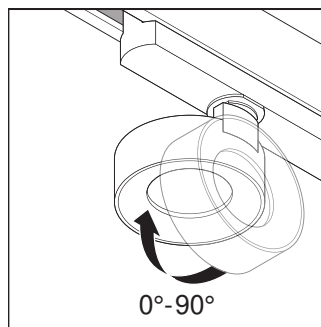

DOWNLOADS	
	User instruction
	Ausschreibungstexte
	Declarations of conformity
	IES file (IES)
	LDT file (Eulumdat)
	R3D file (Relux 3D Model)
	M4D file (3D Model with rotation axis)

VERPACKUNGSINFORMATIONEN

EAN	Verpackungseinheit (Stück pro Einheit)	Abmessungen (Länge x Breite x Höhe)	Bruttogewicht	Volumen
4058075335851	Versandschachtel 4	239 mm x 239 mm x 280 mm	2292.00 g	15.99 dm³

Die genannten Produktnummern beschreiben die kleinste bestellbare Mengeneinheit. Eine Versandeinheit kann mehrere Einzelprodukte beinhalten. Als Bestellmenge verwenden Sie bitte das Ein- oder Mehrfache einer Versandeinheit.

WEITERE KATALOGINFORMATIONEN

Referenzen / Verweise