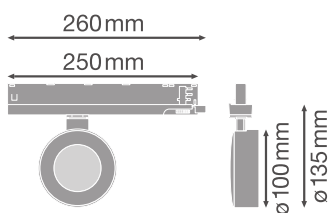

Photometrische Daten

Lichtstrom	2280 lm
Lichtausbeute	80 lm/W
Farbtemperatur	3000 K
Lichtfarbe (Bezeichnung)	Warm weiß
Farbwiedergabeindex Ra	90
Standardabweichung des Farbabgleichs	≤ 3 sdc _m
Flimmerarm	Ja
Flimmer-Messgröße (Pst LM)	-
Messgröße für Stroboskop-Effekte (SVM)	-
Photobiologische Risikogruppe gemäß EN62778	RG1
Ausstrahlungswinkel	25 °

LDC typ polar

LDC typ polar

Maße & Gewicht

Länge	260.00 mm
Breite	33.00 mm
Höhe	160.00 mm
Produktgewicht	400,00 g

Materialien & Farben

Produktfarbe	Weiß
Gehäusefarbe	Weiß

Gehäusematerial	Aluminium
Material Abdeckung	Polymethylmethacrylat (PMMA)
Material der lichtemittierenden Fläche	Polykarbonat (PC)
Glühdrahtprüfung nach IEC 60695-2-12	650 °C
Quecksilbergehalt der Lampe	0.0 mg