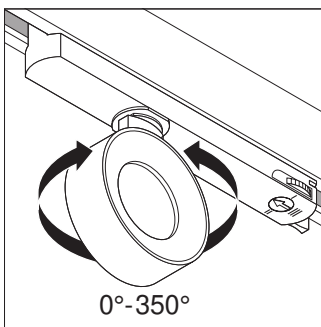

DOWNLOADS	
	User instruction
	Ausschreibungstexte
	Declarations of conformity
	IES file (IES)
	LDT file (Eulumdat)
	R3D file (Relux 3D Model)
	M4D file (3D Model with rotation axis)

VERPACKUNGSINFORMATIONEN

EAN	Verpackungseinheit (Stück pro Einheit)	Abmessungen (Länge x Breite x Höhe)	Bruttogewicht	Volumen
4058075335851	Versandschachtel 4	239 mm x 239 mm x 280 mm	2292.00 g	15.99 dm³

Die genannten Produktnummern beschreiben die kleinste bestellbare Mengeneinheit. Eine Versandeinheit kann mehrere Einzelprodukte beinhalten. Als Bestellmenge verwenden Sie bitte das Ein- oder Mehrfache einer Versandeinheit.

WEITERE KATALOGINFORMATIONEN

Referenzen / Verweise