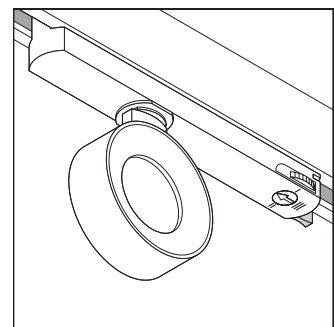

DOWNLOADS	
	User instruction
	Ausschreibungstexte
	Declarations of conformity
	IES file (IES)
	LDT file (Eulumdat)
	R3D file (Relux 3D Model)
	M4D file (3D Model with rotation axis)

VERPACKUNGSINFORMATIONEN

EAN	Verpackungseinheit (Stück pro Einheit)	Abmessungen (Länge x Breite x Höhe)	Bruttogewicht	Volumen
4058075335851	Versandschachtel 4	239 mm x 239 mm x 280 mm	2292.00 g	15.99 dm³

Die genannten Produktnummern beschreiben die kleinste bestellbare Mengeneinheit. Eine Versandeinheit kann mehrere Einzelprodukte beinhalten. Als Bestellmenge verwenden Sie bitte das Ein- oder Mehrfache einer Versandeinheit.

WEITERE KATALOGINFORMATIONEN

Referenzen / Verweise