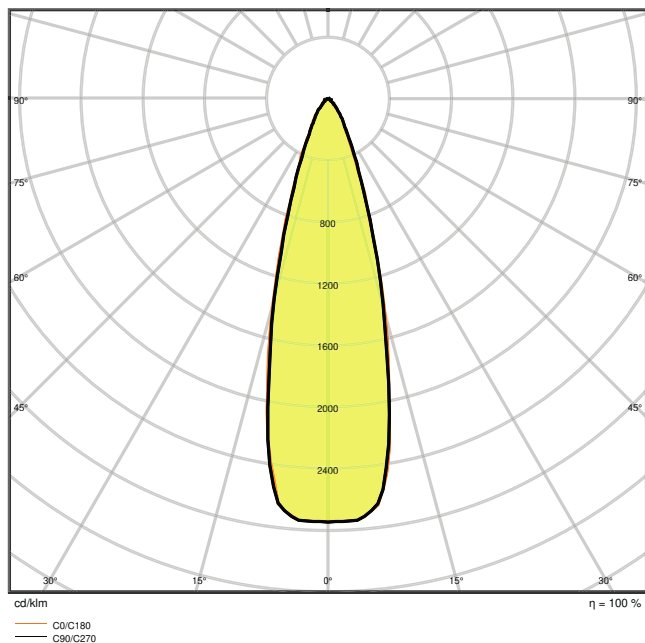

Photometrische Daten

Lichtstrom	2280 lm
Lichtausbeute	80 lm/W
Farbtemperatur	3000 K
Lichtfarbe (Bezeichnung)	Warm weiß
Farbwiedergabeindex Ra	90
Standardabweichung des Farbabgleichs	≤ 3 sdc _m
Flimmerarm	Ja
Flimmer-Messgröße (Pst LM)	-
Messgröße für Stroboskop-Effekte (SVM)	-
Photobiologische Risikogruppe gemäß EN62778	RG1
Ausstrahlungswinkel	25 °

LDC typ polar

LDC typ polar

Maße & Gewicht

Länge	260.00 mm
Breite	33.00 mm
Höhe	160.00 mm
Produktgewicht	400,00 g

Materialien & Farben

Produktfarbe	Weiß
Gehäusefarbe	Weiß

Gehäusematerial	Aluminium
Material Abdeckung	Polymethylmethacrylat (PMMA)
Material der lichtemittierenden Fläche	Polykarbonat (PC)
Glühdrahtprüfung nach IEC 60695-2-12	650 °C
Quecksilbergehalt der Lampe	0.0 mg