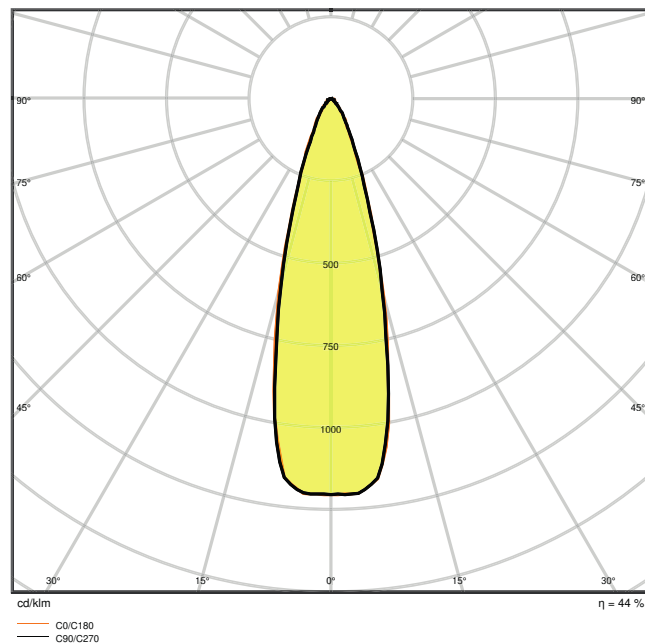

Photometrische Daten

Lichtstrom	2280 lm
Lichtausbeute	80 lm/W
Farbtemperatur	3000 K
Lichtfarbe (Bezeichnung)	Warm weiß
Farbwiedergabeindex Ra	90
Standardabweichung des Farbabgleichs	≤ 3 sdc _m
Flimmerarm	Ja
Flimmer-Messgröße (Pst LM)	-
Messgröße für Stroboskop-Effekte (SVM)	-
Photobiologische Risikogruppe gemäß EN62778	RG1
Ausstrahlungswinkel	25 °

LDC typ polar

LDC typ polar

Maße & Gewicht

Länge	260.00 mm
Breite	33.00 mm
Höhe	160.00 mm
Produktgewicht	400,00 g

Materialien & Farben

Produktfarbe	Weiß
Gehäusefarbe	Weiß

Gehäusematerial	Aluminium
Material Abdeckung	Polymethylmethacrylat (PMMA)
Material der lichtemittierenden Fläche	Polykarbonat (PC)
Glühdrahtprüfung nach IEC 60695-2-12	650 °C
Quecksilbergehalt der Lampe	0.0 mg