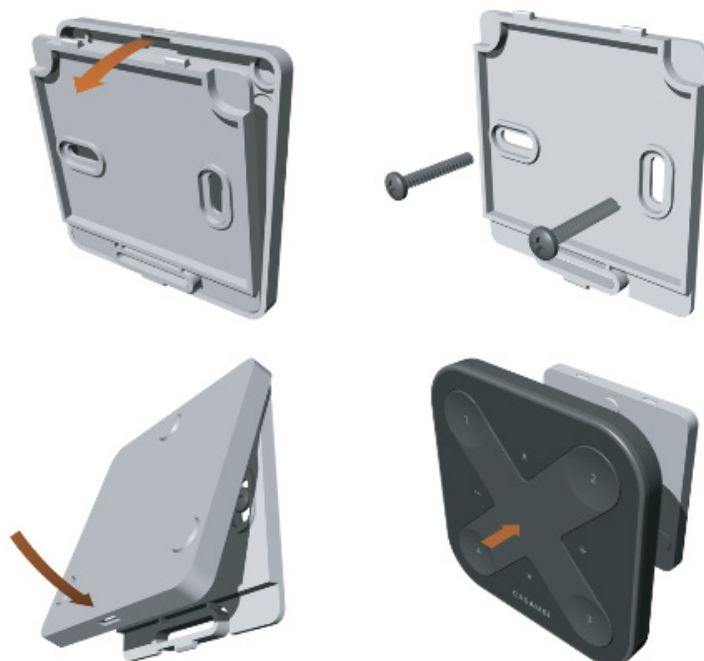

Obere Multifunktions-Taste drücken:

- Das indirekte Licht geht auf den max. Wert

Untere Multifunktions-Taste drücken:

- Das direkte Licht geht auf den max. Wert *Summe von indirekt/direkt in allen Fällen 100%

Ausschalten

Gleichzeitig hoch dimmen und runter dimmen Tasten für 1 Sekunden gedrückt halten.

- Schaltet alle Leuchten im Netzwerk aus

Montage

Der Xpress ist für eine einfache Befestigung an der Montageplatte mit Magneten bestückt. Die Montageplatte ist im Lieferumfang enthalten.

Technische Eigenschaften:

Baugröße

90 x 90 x 12 mm

Farbvarianten:

Weiß und Schwarz

Reichweite:

Bis zu 60 Meter im Freien

Batterie (enthalten):