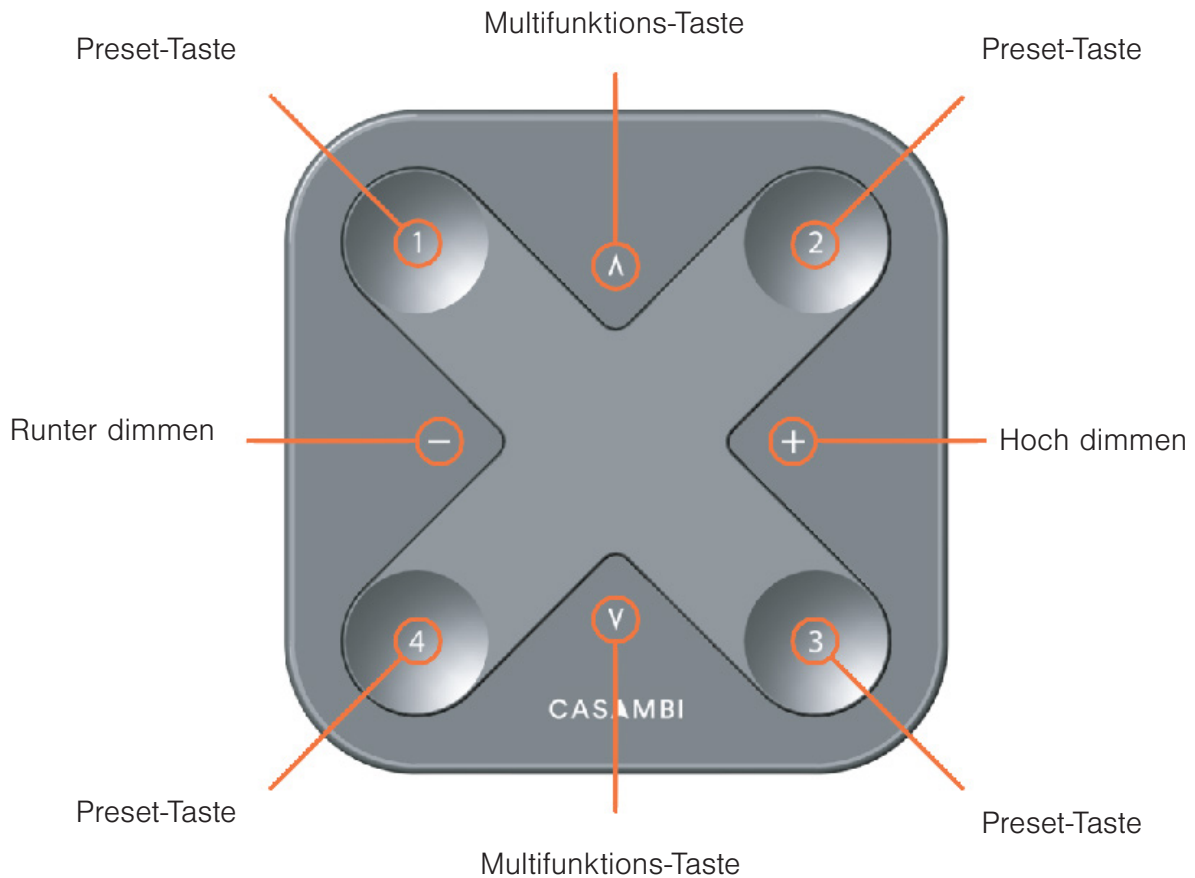

Standard Funktionen

Die Preset-Tasten des Xpress können über die Casambi App konfiguriert werden. Eine LED zeigt die ausgewählte Preset-Taste an.

Hoch dimmen, Runter dimmen:

- Stufenloses dimmen der zuletzt gewählten Preset-Taste

Multifunktions-Tasen:

- Veränderung der Farbtemperatur in 25 Kelvin Schritten
- Veränderung des indirekt/direkt Verhältnis

Preset-Tasten:

- Einzelne Leuchte steuern
- Gruppen steuern
- Steuerung aller Leuchten
- Szene abrufen
- Animation abrufen