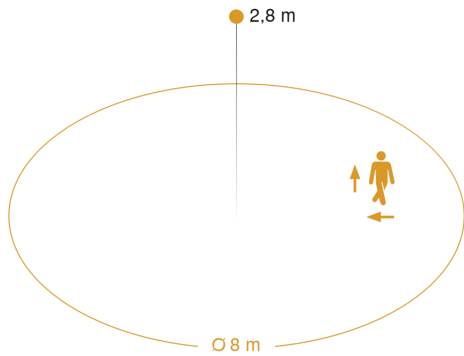

HF 3360

PF - Unterputz rund
EAN 4007841 033712
Art.-Nr. 033712

Sensorerfassungsbereich