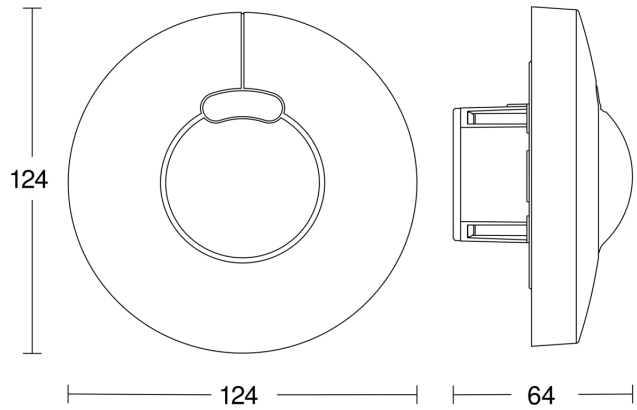

HF 3360

PF - Unterputz rund
 EAN 4007841 033712
 Art.-Nr. 033712

Technische Daten

Ausführung	Bewegungsmelder
Abmessungen (Ø x H)	124 x 64 mm
Netzanschluss	220 – 240 V / 50 – 60 Hz
Sensortechnologie	Hochfrequenz
Anwendung, Ort	Innenbereich
Montageort	Wand, Decke, Ecke
Montageart	Unterputz
Montagehöhe	2,00 – 4,00 m
Reichweite Radial	Ø 8 m (50 m ²)
Reichweite Tangential	Ø 8 m (50 m ²)
HF-Technik	5,8 GHz
Erfassungswinkel	360 °
Öffnungswinkel	180 °
optimale Montagehöhe	2,8 m
Mechanische Skalierbarkeit	Nein
Unterkriechschutz	Ja
segmentweise Ausblendung	Nein
Elektronische Skalierbarkeit	Ja
Erfassung	ggf. durch Glas, Holz und Leichtbauwände
Dämmerungseinstellung Teach	Ja
Dämmerungseinstellung	2 – 1000 lx
Zeiteinstellung	5 s – 15 Min.
Leistung	2000 W
Leuchtstofflampen EVG	1500 W

Mögliche Montagehöhe: 2,00 m – 4,00 m
Orange: radial und tangential

Maßzeichnung

Schaltplan Master