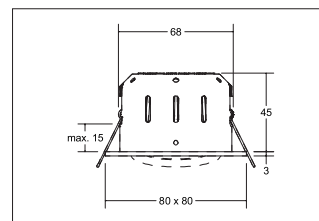

LED-Einbaustrahler INDIWO68, schwenkbar, dim2warm

Artikel-Nr. 12465643

LED-Einbaustrahler INDIWO68, schwenkbar, dim2warm, titan. Ausgeführt in kompakter Bauform für werkzeuglose Schnellmontage zum Deckeneinbau. Wird die Leuchte gedimmt, verringert sich die Farbtemperatur.

Einbaustrahler geeignet zur direkten Montage auf normal entflammaren Baustoffen. Wärmedämmung zulässig. Fassung: Plug&Play, Montageart: Einbaumontage, Montageort: Deckenmontage, Material: Aluminium / Stahl / Kunststoff, Schutzart: nach DIN EN 60529: IP20, Schutzklasse: (EN 61140) III, Strom: 350 mA, Leistung: 5,5W, Anzahl der Leuchtmittel / Fassungen: 1.0 Stk, Lichtstrom: 550lm, Farbtemperatur: 3000 bis 1800K, Lichtfarbe: weiß, Abstrahlwinkel: 36°, Verstellbarkeit: schwenkbar, ohne Betriebsgerät, .

Artikel-Nr.	12465643	Anwendungsbereiche
Preis	70,10 €	HOME | LIVING BÜRO | KOMMUNIKATION HOTELLERIE | GASTRONOMIE
Stand:	19.03.2020 13:35	

Lichtfarbe	3000 - 1800 K
Farbe	titan
Abstrahlwinkel	36 °
Anzahl der Leuchtmittel / Fas-1 Stk	
Material	Aluminium / Stahl / Kunststoff
Ausführung	Plug&Play
Leistung	5,5 W
Leuchtmittel	LED
Farbwiedergabe	CRI > 80
Einbaudurchmesser	68 mm

Einbautiefe	45 mm
Strom	350 mA
Lichtstrom	550 lm
Schutzart	IP20
Schutzklasse	III
Spannungsart	DC
Verstellbarkeit	schwenkbar
Energieeffizienzklasse	A++ bis A
Schwenkwinkel	15 °
Schaltungsart sekundärseitig	Reihenschaltung

Alle technischen Daten wie Lichttechnische-, Gewichts- und Maßangaben basieren auf Bemessungswerten und sind sorgfältig erstellt. Die mögliche Toleranz der Farbtemperatur beträgt +/- 150K. Die Leistung und Lichtstrom unterliegen initial einer Toleranz von +/- 10%.Die Werte gelten, wenn nicht anders beschrieben, für eine Umgebungstemperatur von 25°C. Technische Änderungen und Irrtümer vorbehalten. Alle Preisangaben verstehen sich als (UVP) in Euro ohne MwSt. Bestellung erfolgt zu unseren Allgemeinen Verkaufsbedingungen unter www.brumberg.com/de/agb/allgemeine-verkaufsbedingungen/.