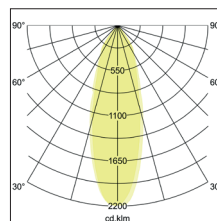

LED-Einbaustrahler INDIWO68, schwenkbar, dim2warm

Artikel-Nr. 12465643

LED-Einbaustrahler INDIWO68, schwenkbar, dim2warm, titan. Ausgeführt in kompakter Bauform für werkzeuglose Schnellmontage zum Deckeneinbau. Wird die Leuchte gedimmt, verringert sich die Farbtemperatur.

Einbaustrahler geeignet zur direkten Montage auf normal entflammaren Baustoffen. Wärmedämmung zulässig. Fassung: Plug&Play, Montageart: Einbaumontage, Montageort: Deckenmontage, Material: Aluminium / Stahl / Kunststoff, Schutzart: nach DIN EN 60529: IP20, Schutzklasse: (EN 61140) III, Strom: 350 mA, Leistung: 5,5W, Anzahl der Leuchtmittel / Fassungen: 1.0 Stk, Lichtstrom: 550lm, Farbtemperatur: 3000 bis 1800K, Lichtfarbe: weiß, Abstrahlwinkel: 36°, Verstellbarkeit: schwenkbar, ohne Betriebsgerät, .

| | |
|-------------------------------------|--------------------------------|
| Lichtfarbe | 3000 - 1800 K |
| Farbe | titan |
| Abstrahlwinkel | 36 ° |
| Anzahl der Leuchtmittel / Fas-1 Stk | |
| Material | Aluminium / Stahl / Kunststoff |
| Ausführung | Plug&Play |
| Leistung | 5,5 W |
| Leuchtmittel | LED |
| Farbwiedergabe | CRI > 80 |
| Einbaudurchmesser | 68 mm |

| | |
|------------------------------|-----------------|
| Einbautiefe | 45 mm |
| Strom | 350 mA |
| Lichtstrom | 550 lm |
| Schutzart | IP20 |
| Schutzklasse | III |
| Spannungsart | DC |
| Verstellbarkeit | schwenkbar |
| Energieeffizienzklasse | A++ bis A |
| Schwenkwinkel | 15 ° |
| Schaltungsart sekundärseitig | Reihenschaltung |