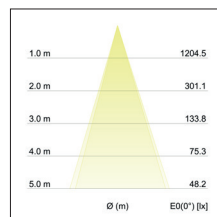

LED-Einbaustrahler INDIWO68, schwenkbar, dim2warm

Artikel-Nr. 12465643

LED-Einbaustrahler INDIWO68, schwenkbar, dim2warm, titan. Ausgeführt in kompakter Bauform für werkzeuglose Schnellmontage zum Deckeneinbau. Wird die Leuchte gedimmt, verringert sich die Farbtemperatur.

Einbaustrahler geeignet zur direkten Montage auf normal entflammaren Baustoffen. Wärmedämmung zulässig. Fassung: Plug&Play, Montageart: Einbaumontage, Montageort: Deckenmontage, Material: Aluminium / Stahl / Kunststoff, Schutzart: nach DIN EN 60529: IP20, Schutzklasse: (EN 61140) III, Strom: 350 mA, Leistung: 5,5W, Anzahl der Leuchtmittel / Fassungen: 1.0 Stk, Lichtstrom: 550lm, Farbtemperatur: 3000 bis 1800K, Lichtfarbe: weiß, Abstrahlwinkel: 36°, Verstellbarkeit: schwenkbar, ohne Betriebsgerät, .

Artikel-Nr.	12465643	Anwendungsbereiche
Preis	70,10 €	HOME | LIVING BÜRO | KOMMUNIKATION HOTELLERIE | GASTRONOMIE
Stand:	19.03.2020 13:35	

Lichtfarbe	3000 - 1800 K
Farbe	titan
Abstrahlwinkel	36 °
Anzahl der Leuchtmittel / Fas-1 Stk	
Material	Aluminium / Stahl / Kunststoff
Ausführung	Plug&Play
Leistung	5,5 W
Leuchtmittel	LED
Farbwiedergabe	CRI > 80
Einbaudurchmesser	68 mm

Einbautiefe	45 mm
Strom	350 mA
Lichtstrom	550 lm
Schutzart	IP20
Schutzklasse	III
Spannungsart	DC
Verstellbarkeit	schwenkbar
Energieeffizienzklasse	A++ bis A
Schwenkwinkel	15 °
Schaltungsart sekundärseitig	Reihenschaltung

Alle technischen Daten wie Lichttechnische-, Gewichts- und Maßangaben basieren auf Bemessungswerten und sind sorgfältig erstellt. Die mögliche Toleranz der Farbtemperatur beträgt +/- 150K. Die Leistung und Lichtstrom unterliegen initial einer Toleranz von +/- 10%.Die Werte gelten, wenn nicht anders beschrieben, für eine Umgebungstemperatur von 25°C. Technische Änderungen und Irrtümer vorbehalten. Alle Preisangaben verstehen sich als (UVP) in Euro ohne MwSt. Bestellung erfolgt zu unseren Allgemeinen Verkaufsbedingungen unter www.brumberg.com/de/agb/allgemeine-verkaufsbedingungen/.