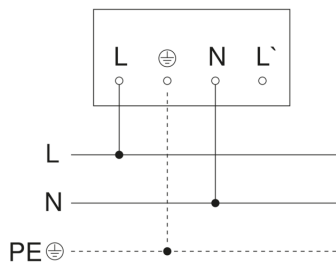

Funktionsbeschreibung

Flutlicht neu definiert. Der um 180° vertikal schwenkbare Flutlicht-Strahler XLED PRO ONE S im edlen Aluminium-Gehäuse gewährleistet mit warmweißen 3000 K und 2204 lm bei 18,4 W eine taghelle Ausleuchtung großer Flächen. Zur Ausstattung gehören ein 240°-Infrarotsensor (10 m Reichweite), steckbare Abdeckkappen zur Eingrenzung des Erfassungsbereichs, eine Grundlichtfunktion (10%) und ein optionaler Aufputzadapter. Vernetzung per Kabel. Einstellung über Potis und Fernbedienung. Maximale Montagehöhe: 6 m. 5 Jahre Garantie.

Sensorerfassungsbereich

Mögliche Montagehöhe: 1,80 m – 6,00 m
Orange: radial
Schwarz: tangential

Maßzeichnung

XLED PRO ONE S

anthrazit

EAN 4007841 069568

Art.-Nr. 069568

Schaltplan Master

Schaltplan Master-Slave Vernetzung