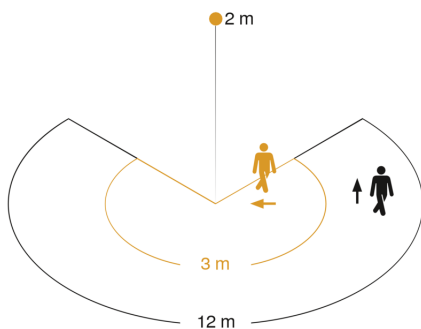

Funktionsbeschreibung

Flutlicht neu definiert. Der um 180° vertikal schwenkbare Flutlicht-Strahler XLED PRO ONE S im edlen Aluminium-Gehäuse gewährleistet mit warmweißen 3000 K und 2204 lm bei 18,4 W eine taghelle Ausleuchtung großer Flächen. Zur Ausstattung gehören ein 240°-Infrarotsensor (10 m Reichweite), steckbare Abdeckkappen zur Eingrenzung des Erfassungsbereichs, eine Grundlichtfunktion (10%) und ein optionaler Aufputzadapter. Vernetzung per Kabel. Einstellung über Potis und Fernbedienung. Maximale Montagehöhe: 6 m. 5 Jahre Garantie.

XLED PRO ONE S

anthrazit
EAN 4007841 069568
Art.-Nr. 069568

Technische Daten

Abmessungen (L x B x H)	182 x 229 x 230 mm
Netzanschluss	220 – 240 V / 50 – 60 Hz
Sensortechnologie	Passiv Infrarot
Leistung	18,4 W
Vernetzung	Ja
Vernetzung via: Connect Bluetooth Mesh	Kabel
Slavebetrieb einstellbar	Nein
Lichtstrom Gesamtprodukt	2204 lm
Gesamtprodukt Effizienz	120 lm/W
Farbtemperatur	3000 K
Farbabweichung LED	SDCM3
Farbwiedergabeindex	80-89
Mit Leuchtmittel	Ja, STEINEL LED-System
Leuchtmittel	LED nicht austauschbar
Lebensdauer LED (Max. °C)	50000 Std
Lichtstromrückgang nach LM80	L70B10
Sockel	Ohne
LED Kühlsystem	Passive Thermo Control
Mit Bewegungsmelder	Ja
Erfassungswinkel	240 °
Öffnungswinkel	180 °
segmentweise Ausblendung	Nein
Elektronische Skalierbarkeit	Nein

Sensorerfassungsbereich

Mögliche Montagehöhe: 1,80 m – 6,00 m
Orange: radial
Schwarz: tangential

Maßzeichnung

XLED PRO ONE S

anthrazit

EAN 4007841 069568

Art.-Nr. 069568

Schaltplan Master