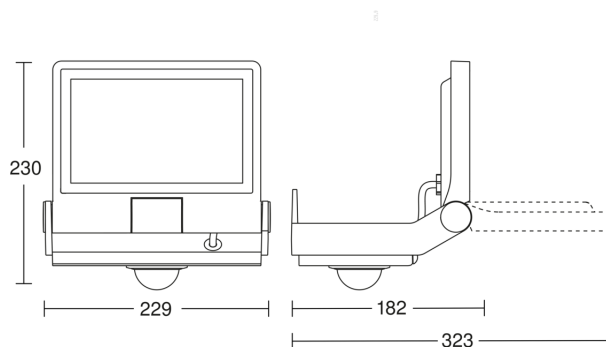

XLED PRO ONE S

anthrazit
EAN 4007841 069568
Art.-Nr. 069568

Technische Daten

Abmessungen (L x B x H)	182 x 229 x 230 mm
Netzanschluss	220 – 240 V / 50 – 60 Hz
Sensortechnologie	Passiv Infrarot
Leistung	18,4 W
Vernetzung	Ja
Vernetzung via: Connect Bluetooth Mesh	Kabel
Slavebetrieb einstellbar	Nein
Lichtstrom Gesamtprodukt	2204 lm
Gesamtprodukt Effizienz	120 lm/W
Farbtemperatur	3000 K
Farbabweichung LED	SDCM3
Farbwiedergabeindex	80-89
Mit Leuchtmittel	Ja, STEINEL LED-System
Leuchtmittel	LED nicht austauschbar
Lebensdauer LED (Max. °C)	50000 Std
Lichtstromrückgang nach LM80	L70B10
Sockel	Ohne
LED Kühlsystem	Passive Thermo Control
Mit Bewegungsmelder	Ja
Erfassungswinkel	240 °
Öffnungswinkel	180 °
segmentweise Ausblendung	Nein
Elektronische Skalierbarkeit	Nein

Mechanische Skalierbarkeit	Nein
Reichweite Radial	r = 3 m (19 m ²)
Reichweite Tangential	r = 12 m (302 m ²)
Dämmerungsschalter	Ja
Dämmerungseinstellung	2 – 2000 lx
Zeiteinstellung	8 s – 35 Min.
Grundlichtfunktion	Ja
Grundlichtfunktion Zeit	10/30 Min., ganze Nacht
Hauptlicht einstellbar	Nein
Funktionen	DIM-Funktion, Lichtsensor, Bewegungssensor, Orientierungslicht
Softlichtstart	Ja
Schlagfestigkeit	IK03
Schutzart	IP44
Schutzklasse	I
Umgebungstemperatur	-20 – 40 °C
Werkstoff des Gehäuses	Aluminium
Werkstoff der Abdeckung	Glas transparent
Herstellergarantie	5 Jahre
Einstellungen via: Connect Bluetooth Mesh	Fernbedienung, Potis, App
Montageort	Decke, Wand
Abdeckmaterial Lieferumfang	Abdeckschalen
Variante	anthrazit
VPE1, EAN	4007841069568

Sensorerfassungsbereich

Mögliche Montagehöhe: 1,80 m – 6,00 m
Orange: radial
Schwarz: tangential

Maßzeichnung

XLED PRO ONE S

anthrazit

EAN 4007841 069568

Art.-Nr. 069568

Schaltplan Master