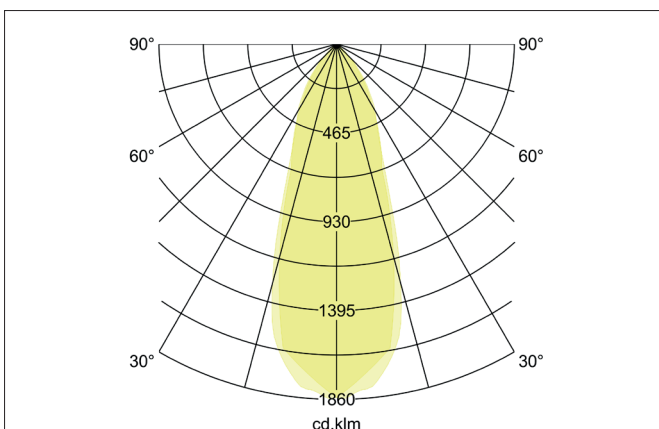

**BB35 LED recessed spot set BB35, on/off**  
 Artikel-Nr. 38379173

 Licht.  
 Für Generationen.

**Tender**

Rundes LED-Einbaustrahler set, schaltbar, Werkzeugloser Deckeneinbau mittels Einbaufedern. Deckenausschnitt  $\varnothing$  68 mm, Einbautiefe 38 mm, Außendurchmesser 82 mm, Gewicht 0,181 kg, Reflektor silber mit rotationssymmetrisch tief-breit-strahlender Lichtstärkeverteilung. Bemessungslichtstrom 680 lm, Bemessungsleistung 1 x 7 W, Leuchten-Lichtausbeute 97 lm/W, Lichtfarbe warmweiß, ähnlichste Farbtemperatur (CCT) 3.000 K, allgemeiner Farbwiedergabeindex CRI > 80, Gehäusewerkstoff: Aluminium / Kunststoff, Farbe: strukturweiß, Zulässige Umgebungstemperatur ( $t_a$ ):  $-20\text{ }^{\circ}\text{C}$  -  $+25\text{ }^{\circ}\text{C}$ , Schutzklasse (EN 61140): II, Schutzart (DIN EN 60529): IP20. Mit elektronischem Betriebsgerät, schaltbar. Das Produkt erfüllt die grundlegenden Anforderungen der anwendbaren EU-Richtlinien und des Produktsicherheitsgesetzes und trägt die CE-Kennzeichnung.

Article data	
Artikel-Nr.	38379173
GTIN	4251433948049
Series name	BB35
Kurzbeschreibung	LED recessed spot set BB35, on/off
Material	Aluminium / Plastic
Colour	White
Type of surface	Structure
Shape	round
Outer diameter	82 mm
Built-in diameter	68 mm
Installation depth	38 mm
weight	0.181 kg

**BB35 LED recessed spot set BB35, on/off**

Artikel-Nr. 38379173

Licht.  
Für Generationen.

Lighting technology	
Colour temperature	3000 K
Light colour	White
Light output	Direct
Luminous flux	680 lm
System efficiency	97 lm/W
Colour rendering	CRI > 80
Reflector	High-gloss
Reflektorfarbe	silver
Beam angle	40 °
Light sharing	Symmetric

Packing data	
Gross weight	0.213 kg
Length of packaging	115 mm
Packaging width	86 mm
Packaging height	63 mm