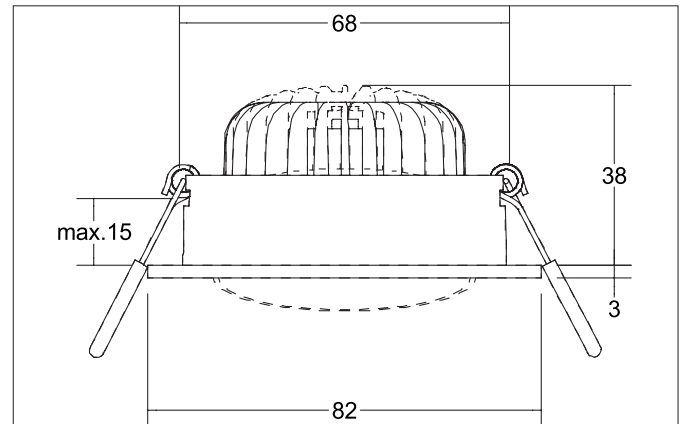

**BB35 LED recessed spot set BB35, on/off**  
 Artikel-Nr. 38379173

 Licht.  
 Für Generationen.

**Tender**

Rundes LED-Einbaustrahler set, schaltbar, Werkzeugloser Deckeneinbau mittels Einbaufedern. Deckenausschnitt  $\varnothing$  68 mm, Einbautiefe 38 mm, Außendurchmesser 82 mm, Gewicht 0,181 kg, Reflektor silber mit rotationssymmetrisch tief-breit-strahlender Lichtstärkeverteilung. Bemessungslichtstrom 680 lm, Bemessungsleistung 1 x 7 W, Leuchten-Lichtausbeute 97 lm/W, Lichtfarbe warmweiß, ähnlichste Farbtemperatur (CCT) 3.000 K, allgemeiner Farbwiedergabeindex CRI > 80, Gehäusewerkstoff: Aluminium / Kunststoff, Farbe: strukturweiß, Zulässige Umgebungstemperatur ( $t_a$ ):  $-20\text{ }^{\circ}\text{C}$  -  $+25\text{ }^{\circ}\text{C}$ , Schutzklasse (EN 61140): II, Schutzart (DIN EN 60529): IP20. Mit elektronischem Betriebsgerät, schaltbar. Das Produkt erfüllt die grundlegenden Anforderungen der anwendbaren EU-Richtlinien und des Produktsicherheitsgesetzes und trägt die CE-Kennzeichnung.

Article data	
Artikel-Nr.	38379173
GTIN	4251433948049
Series name	BB35
Kurzbeschreibung	LED recessed spot set BB35, on/off
Material	Aluminium / Plastic
Colour	White
Type of surface	Structure
Shape	round
Outer diameter	82 mm
Built-in diameter	68 mm
Installation depth	38 mm
weight	0.181 kg

**BB35 LED recessed spot set BB35, on/off**

Artikel-Nr. 38379173

Licht.  
Für Generationen.

Lighting technology	
Colour temperature	3000 K
Light colour	White
Light output	Direct
Luminous flux	680 lm
System efficiency	97 lm/W
Colour rendering	CRI > 80
Reflector	High-gloss
Reflektorfarbe	silver
Beam angle	40 °
Light sharing	Symmetric

Packing data	
Gross weight	0.213 kg
Length of packaging	115 mm
Packaging width	86 mm
Packaging height	63 mm